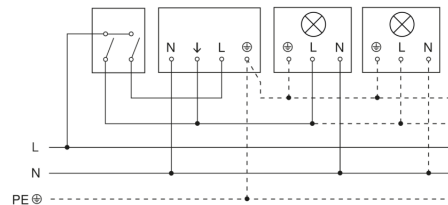

CE

Funktionsbeschreibung

Das Multitalent für innen und außen. Infrarot-Bewegungsmelder IS 360-3, ideal für die Deckenmontage unter Dachüberständen, Carports, große Hausfronten und Einfahrten, 3 Pyro-Sensoren für 360° Erfassungswinkel, Reichweite bis 12 m, Zeit- und Dämmerungsschwelle einstellbar, durch Abdeckblenden einschränkbarer Erfassungsbereich, unauffällig dank eingefärbter Linse.

LED Lampen	100 W
LED Lampen > 2 W	300 W
LED Lampen > 8 W	600 W
Kapazitive Belastung in µF	176 µF
Sensortechnologie	Passiv-Infrarot
Montagehöhe	2,50 – 6,00 m
Montagehöhe max	6,00 m
optimale Montagehöhe	2,8 m
Erfassungswinkel	360 °
Öffnungswinkel	90 °
Unterkriechschutz	Ja
segmentweise Ausblendung	Ja
Elektronische Skalierbarkeit	Nein
Mechanische Skalierbarkeit	Nein
Reichweite Radial	Ø 6 m (28 m ²)
Reichweite Tangential	Ø 24 m (452 m ²)
Schaltzonen	972 Schaltzonen
Dämmerungseinstellung	2 – 1000 lx
Zeiteinstellung	5 s – 15 Min.
Grundlichtfunktion	Nein
Hauptlicht einstellbar	Nein
Dämmerungseinstellung Teach	Nein
Konstantlichtregelung	Nein
Vernetzung	Ja
Art der Vernetzung	Master/Master
Vernetzung via	Kabel

Maßzeichnung

Schaltplan Leuchte ohne vorhandenen Nullleiter

Schaltplan Leuchte mit vorhandenem Nullleiter

Schaltplan Anschluss über Serienschalter für Hand- und Automatik-Betrieb

Schaltplan Anschluss 4-fach Tasterkoppler an DALI2 APC