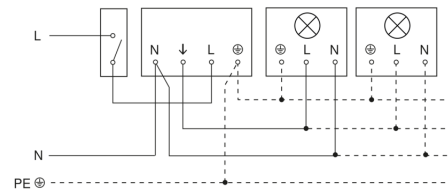

Schaltplan Leuchte ohne vorhandenen Nullleiter