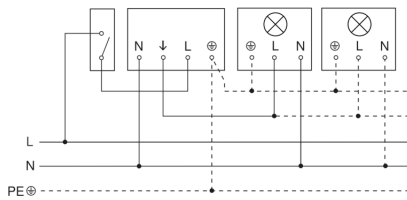

Technische Daten

Abmessungen (Ø x H)	121 x 57 mm
Herstellergarantie	3 Jahre
Einstellungen via	Potis
Mit Fernbedienung	Nein
Variante	schwarz
VPE1, EAN	4007841006525
Ausführung	Bewegungsmelder
Anwendung, Ort	Außenbereich, Innenbereich
Anwendung, Raum	Außenbereich, Rund ums Haus, Innenbereich
Farbe	Schwarz
Farbe, RAL	9005
Inkl. Eckwandhalter	Nein
Montageort	Decke
Montageart	Aufputz, Decke
Schutzart	IP54
Schutzklasse	II
Umgebungstemperatur	-20 – 50 °C
Werkstoff	Kunststoff
Netzanschluss	220 – 240 V / 50 – 60 Hz
Schaltausgang 1, Ohmsch	2000 W
Schaltausgang 1, Anzahl LED/Leuchtstofflampen	8 stk.
Leuchtstofflampen EVG	1500 W
Leuchtstofflampen unkompensiert	500 VA
Leuchtstofflampen reihenkompensiert	900 VA
Leuchtstofflampen parallelkompensiert	400 VA
Schaltausgang 1, Niedervolt Halogenlampen	2000 VA

LED Lampen	100 W
LED Lampen > 2 W	300 W
LED Lampen > 8 W	600 W
Kapazitive Belastung in µF	176 µF
Sensortechnologie	Passiv-Infrarot
Montagehöhe	2,50 – 6,00 m
Montagehöhe max	6,00 m
optimale Montagehöhe	2,8 m
Erfassungswinkel	360 °
Öffnungswinkel	90 °
Unterkriechschutz	Ja
segmentweise Ausblendung	Ja
Elektronische Skalierbarkeit	Nein
Mechanische Skalierbarkeit	Nein
Reichweite Radial	Ø 6 m (28 m ²)
Reichweite Tangential	Ø 24 m (452 m ²)
Schaltzonen	972 Schaltzonen
Dämmerungseinstellung	2 – 1000 lx
Zeiteinstellung	5 s – 15 Min.
Grundlichtfunktion	Nein
Hauptlicht einstellbar	Nein
Dämmerungseinstellung Teach	Nein
Konstantlichtregelung	Nein
Vernetzung	Ja
Art der Vernetzung	Master/Master
Vernetzung via	Kabel

Maßzeichnung

Schaltplan Leuchte ohne vorhandenen Nullleiter

Schaltplan Leuchte mit vorhandenem Nullleiter

Schaltplan Anschluss über Serienschalter für Hand- und Automatik-Betrieb

Schaltplan Anschluss 4-fach Tasterkoppler an DALI2 APC