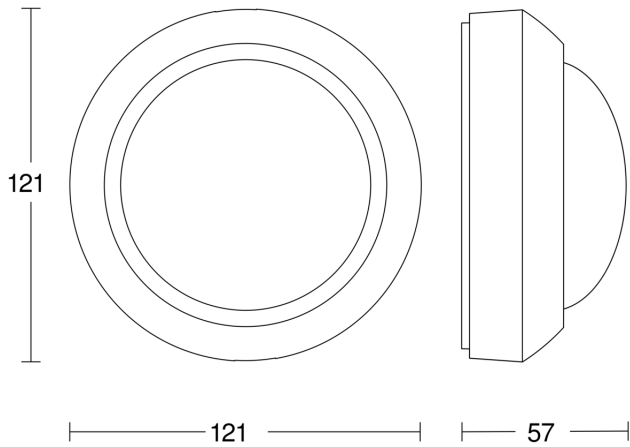

Maßzeichnung