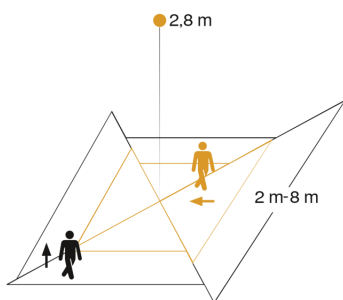

DL Vario Quattro S

silber

EAN 4007841 035440

Art.-Nr. 035440

Sensorerfassungsbereich