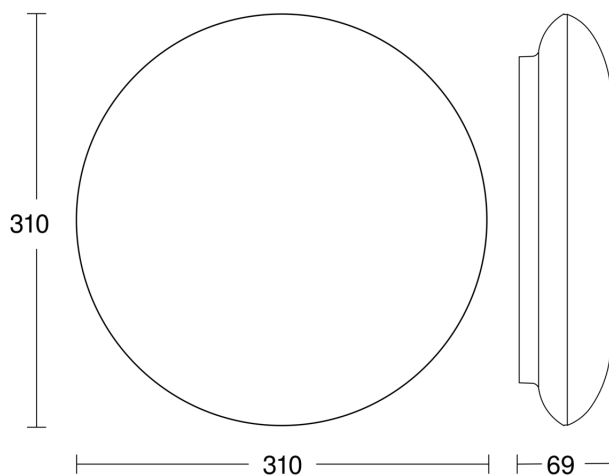

Elektronische Skalierbarkeit	Nein
Mechanische Skalierbarkeit	Nein
Reichweite Detail	Reichweite von 2 - 8 m in 4 Richtungen (je 90 °) einstellbar
Reichweite Radial	4 x 4 m (16 m ²)
Reichweite Tangential	16 x 16 m (256 m ²)
Dämmerungsschalter	Ja
Lichtstrom Gesamtprodukt	1000 lm
gemessener Lichtstrom (360°)	1000 lm
Gesamtprodukt Effizienz	102 lm/W
Farbtemperatur	3000 K
Farbabweichung LED	SDCM3
Farbwiedergabeindex	80-89
Leuchtmittel	LED nicht austauschbar
Lebensdauer LED (Max. °C)	50000 Std
Lebensdauer LED L70B50 (25°)	> 60000 Std
Socket	Ohne
LED Kühlsystem	Passive Thermo Control
Softlichtstart	Ja
Dauerlicht	schaltbar, 4 h
Dämmerungseinstellung	2 – 1000 lx
Zeiteinstellung	5 s – 30 Min.
Grundlichtfunktion	Ja
Grundlichtfunktion Zeit	10/30 Min., ganze Nacht
Dämmerungseinstellung Teach	Nein
Vernetzung	Nein

DL Vario Quattro S

silber

EAN 4007841 035440

Art.-Nr. 035440

Sensorerfassungsbereich

Mögliche Montagehöhe: 2,00 m – 6,00 m

Orange: radial

Schwarz: tangential

4 skallerbare Zonen

Maßzeichnung

Schaltplan