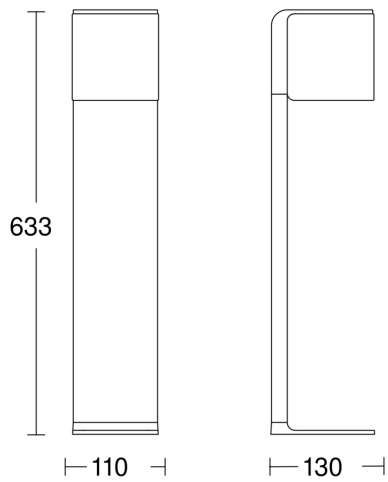

Technische Daten

Abmessungen (L x B x H)	130 x 110 x 633 mm
Mit Leuchtmittel	Ja, STEINEL LED-System
Mit Bewegungsmelder	Ja
Herstellergarantie	3 Jahre
Mit Fernbedienung	Nein
Variante	silber
VPE1, EAN	4007841055486
Anwendung, Ort	Außenbereich
Anwendung, Raum	Garten, Hauseingang, Hof & Einfahrt, Rund ums Haus, Terrasse / Balkon
Farbe	Silber
Inkl. Hausnummernbogen	Nein
Montageort	Wand
Schlagfestigkeit	IK03
Schutzart	IP44
Schutzklasse	I
Umgebungstemperatur	-20 – 40 °C
Werkstoff des Gehäuses	Aluminium
Werkstoff der Abdeckung	Kunststoff opal
Netzanschluss	220 – 240 V / 50 – 60 Hz
Leistung (W)	5 - 25 W
Eigenverbrauch	1 W

Montagehöhe max	2,50 m
Elektronische Skalierbarkeit	Ja
Mechanische Skalierbarkeit	Ja
Dämmerungsschalter	Ja
Lichtstrom Gesamtprodukt	650 lm
gemessener Lichtstrom (360°)	650 lm
Gesamtprodukt Effizienz	71 lm/W
Farbtemperatur	3000 K
Farbwiedergabeindex	80-89
Leuchtmittel	LED nicht austauschbar
Lebensdauer LED (Max. °C)	50000 Std
Lebensdauer LED L70B50 (25°)	> 60000 Std
Sockel	Ohne
LED Kühlsystem	Passive Thermo Control
Softlichtstart	Ja
Dämmerungseinstellung	2 – 2000 lx
Zeiteinstellung	5 s – 60 Min.
Grundlichtfunktion	Ja
Grundlichtfunktion Zeit	10-30 Min., ganze Nacht
Dämmerungseinstellung Teach	Ja
Vernetzung	Ja

Sensor-LED-Außenleuchte

GL 80 SC

silber

EAN 4007841 055486

Art.-Nr. 055486

Maßzeichnung

Schaltplan 1