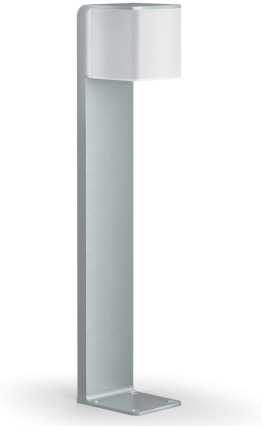

GL 80 SC

silber
EAN 4007841 055486
Art.-Nr. 055486

Funktionsbeschreibung

Erhabenes Licht für Garten & Co. Die ideale Stand-Sensorleuchte rund ums Haus. Als Einzelleuchte oder als vernetzte Wegeleuchte für Einfahrten. Per App und Bluetooth einfach einzustellen und zu vernetzen. 63,25 cm hoher Standfuß aus langlebigem Aluminium in Anthrazit oder Silber. Leuchtgehäuse aus UV-beständigem Kunststoff. Versteckter iHF-Sensor (160°) mit bis zu 5 m Reichweite. Mit Softlichtstart, Nachtlicht (10-50%) und Dauerlicht (3000 K).

Technische Daten

Abmessungen (L x B x H)	130 x 110 x 633 mm
Mit Leuchtmittel	Ja, STEINEL LED-System
Mit Bewegungsmelder	Ja
Herstellergarantie	3 Jahre
Mit Fernbedienung	Nein
Variante	silber
VPE1, EAN	4007841055486
Anwendung, Ort	Außenbereich
Anwendung, Raum	Garten, Hauseingang, Hof & Einfahrt, Rund ums Haus, Terrasse / Balkon
Farbe	Silber
Inkl. Hausnummernbogen	Nein
Montageort	Wand
Schlagfestigkeit	IK03
Schutzart	IP44
Schutzklasse	I
Umgebungstemperatur	-20 – 40 °C
Werkstoff des Gehäuses	Aluminium
Werkstoff der Abdeckung	Kunststoff opal
Netzanschluss	220 – 240 V / 50 – 60 Hz
Leistung (W)	5 - 25 W
Eigenverbrauch	1 W

Montagehöhe max	2,50 m
Elektronische Skalierbarkeit	Ja
Mechanische Skalierbarkeit	Ja
Dämmerungsschalter	Ja
Lichtstrom Gesamtprodukt	650 lm
gemessener Lichtstrom (360°)	650 lm
Gesamtprodukt Effizienz	71 lm/W
Farbtemperatur	3000 K
Farbwiedergabeindex	80-89
Leuchtmittel	LED nicht austauschbar
Lebensdauer LED (Max. °C)	50000 Std
Lebensdauer LED L70B50 (25°)	> 60000 Std
Sockel	Ohne
LED Kühlsystem	Passive Thermo Control
Softlichtstart	Ja
Dämmerungseinstellung	2 – 2000 lx
Zeiteinstellung	5 s – 60 Min.
Grundlichtfunktion	Ja
Grundlichtfunktion Zeit	10-30 Min., ganze Nacht
Dämmerungseinstellung Teach	Ja
Vernetzung	Ja

Sensor-LED-Außenleuchte

GL 80 SC

silber

EAN 4007841 055486

Art.-Nr. 055486

Maßzeichnung

Schaltplan 1