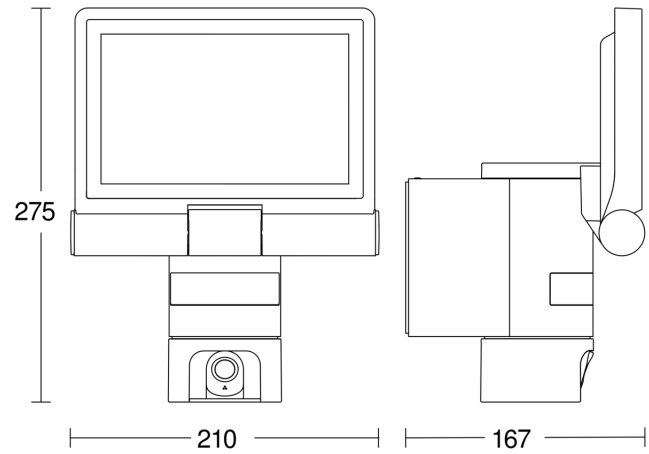

XLED CAM1 SC

anthrazit

EAN 4007841 065294

Art.-Nr. 065294

Technische Daten

Abmessungen (L x B x H)	167 x 210 x 275 mm
Mit Leuchtmittel	Ja, LED-Leuchtmittel
Mit Bewegungsmelder	Ja
Herstellergarantie	3 Jahre
Einstellungen via	WLAN
Variante	anthrazit
VPE1, EAN	4007841065294
Anwendung, Ort	Außenbereich
Anwendung, Raum	Außenbereich, Rund ums Haus, Terrasse / Balkon, Hof & Einfahrt
Farbe	Anthrazit
Inkl. Eckwandhalter	Nein
Montageort	Wand
Montageart	Wand, Aufputz
Schlagfestigkeit	IK03
Schutzart	IP44
Schutzklasse	I
Umgebungstemperatur	-10 – 40 °C
Werkstoff des Gehäuses	Aluminium
Werkstoff der Abdeckung	Glas transparent
Netzanschluss	220 – 240 V / 50 – 60 Hz
Leistung (W)	5 - 25 W
Montagehöhe max	2,00 m
Öffnungswinkel	45 °
Unterkriechschutz	Nein
segmentweise Ausblendung	Nein

Sensor-LED-Strahler

XLED CAM1 SC

anthrazit

EAN 4007841 065294

Art.-Nr. 065294

Sensorerfassungsbereich

Mögliche Montagehöhe: 1,80 m – 2,00 m

Orange: radial

Schwarz: tangential

Maßzeichnung

Schaltplan