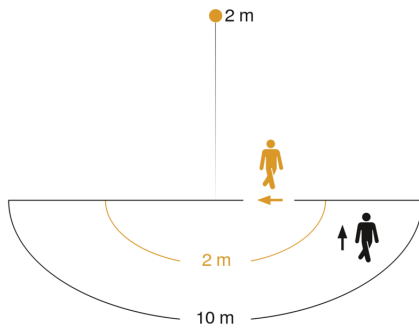

Sensor-LED-Strahler

XLED CAM1 SC

anthrazit

EAN 4007841 065294

Art.-Nr. 065294

Sensorerfassungsbereich

Mögliche Montagehöhe: 1,80 m – 2,00 m

Orange: radial

Schwarz: tangential

Maßzeichnung

Schaltplan