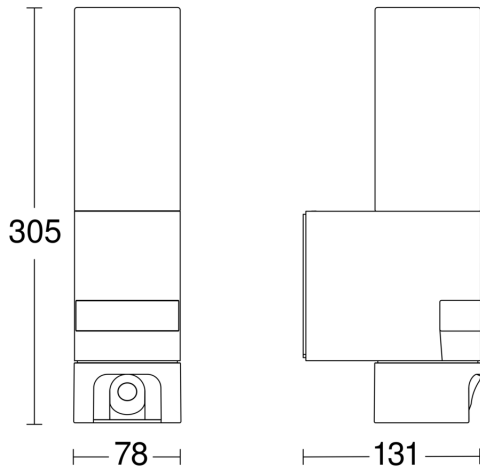

L 620 CAM SC

anthrazit

EAN 4007841 065829

Art.-Nr. 065829

Technische Daten

Abmessungen (L x B x H)	131 x 78 x 305 mm
Mit Leuchtmittel	Ja, STEINEL LED-System
Mit Bewegungsmelder	Ja
Herstellergarantie	3 Jahre
Einstellungen via	WLAN
Mit Fernbedienung	Nein
Variante	anthrazit
VPE1, EAN	4007841065829
Anwendung, Ort	Außenbereich
Anwendung, Raum	Aufenthaltsraum, Hauseingang, Hof & Einfahrt
Farbe	Anthrazit
Inkl. Hausnummernbogen	Nein
Montageort	Wand
Schlagfestigkeit	IK03
Schutzart	IP44
Schutzklasse	I
Umgebungstemperatur	-10 – 40 °C
Werkstoff des Gehäuses	Aluminium
Werkstoff der Abdeckung	Glas opal
Netzanschluss	220 – 240 V / 50 – 60 Hz
Leistung (W)	5 - 25 W
Mittlere Bemessungslebensdauer Netzteil bei 25°C	> 36000 Std
Montagehöhe max	2,00 m
Öffnungswinkel	45 °
Unterkriechschutz	Nein

segmentweise Ausblendung	Nein
Elektronische Skalierbarkeit	Ja
Mechanische Skalierbarkeit	Nein
Reichweite Radial	r = 2 m (6 m ²)
Reichweite Tangential	r = 10 m (157 m ²)
Dämmerungsschalter	Ja
Lichtstrom Gesamtprodukt	925 lm
gemessener Lichtstrom (360°)	925 lm
Gesamtprodukt Effizienz	67 lm/W
Farbtemperatur	3000 K
Farbwiedergabeindex	= 80
Leuchtmittel	LED nicht austauschbar
Lebensdauer LED L70B50 (25°)	> 36000 Std
Socket	Ohne
LED Kühlsystem	Passive Thermo Control
Softlichtstart	Ja
Dauerlicht	schaltbar
Funktionen	Bewegungssensor, Gegensprechanlage, Kamera
Dämmerungseinstellung	10 – 10000 lx
Zeiteinstellung	60 s – 15 Min.
Grundlichtfunktion	Ja
Hauptlicht einstellbar	30 - 100 %
Dämmerungseinstellung Teach	Nein
Vernetzung	Nein

L 620 CAM SC

anthrazit

EAN 4007841 065829

Art.-Nr. 065829

Maßzeichnung

Schaltplan Master

Schaltplan Master-Slave Vernetzung