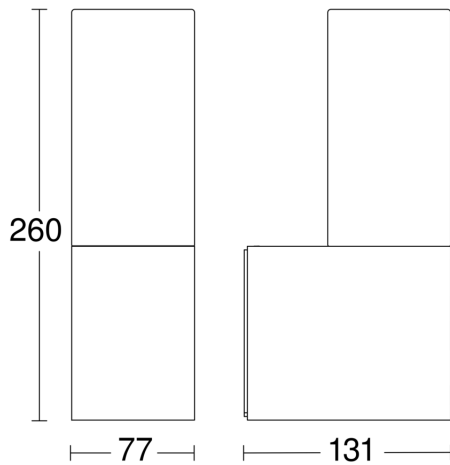

3000K
warm-white

IP44

Light source not
exchangeable

CE

CE

Funktionsbeschreibung

Starke Außenwirkung. Die attraktive LED-Außenleuchte L 605 ohne Sensor mit warmweißen 3000 K, 729 lm und elegantem Softlichtstart ist in Lichtgeschwindigkeit montiert und wertet jede Wand auf. Der hochwertige Aluminium-Sockel bildet die solide Basis für den edlen Zylinder aus feinem Opalglas, der eine gleichmäßige und weiche Lichtverteilung sicherstellt. Verbrauch: 11,3 W. Optisch passend zur L 605 S mit Sensor und zur Kameraleuchte L 620 CAM.

Technische Daten

Abmessungen (L x B x H)	131 x 78 x 260 mm	Netzanschluss	220 – 240 V / 50 – 60 Hz
Mit Leuchtmittel	Ja, STEINEL LED-System	Leistung (W)	5 – 25 W
Mit Bewegungsmelder	Nein	Lebensdauer Netzteil (Max. °C)	36000 Std
Herstellergarantie	3 Jahre	Mittlere Bemessungslebensdauer Netzteil bei 25°C	> 36000 Std
Mit Fernbedienung	Nein	Dämmerungsschalter	Nein
Variante	ohne Bewegungsmelder	Lichtstrom Gesamtprodukt	729 lm
VPE1, EAN	4007841069506	gemessener Lichtstrom (360°)	729 lm
Anwendung, Ort	Außenbereich	Gesamtprodukt Effizienz	64,5 lm/W
Anwendung, Raum	Außenbereich, Hauseingang, Rund ums Haus, Terrasse / Balkon	Farbtemperatur	3000 K
Farbe	Anthrazit	Farbwiedergabeindex	= 82
Inkl. Hausnummernbogen	Nein	Leuchtmittel	LED nicht austauschbar
Montageort	Wand	Lebensdauer LED (Max. °C)	36000 Std
Schlagfestigkeit	IK03	Lebensdauer LED L70B50 (25°)	> 36000 Std
Schutzart	IP44	Sockel	Ohne
Schutzklasse	I	LED Kühlsystem	Passive Thermo Control
Umgebungstemperatur	-10 – 40 °C	Softlichtstart	Nein
Werkstoff des Gehäuses	Aluminium	Dämmerungseinstellung Teach	Nein
Werkstoff der Abdeckung	Glas opal	Vernetzung	Nein

L 605

ohne Bewegungsmelder
EAN 4007841 069506
Art.-Nr. 069506

Maßzeichnung

Schaltplan

Schaltplan