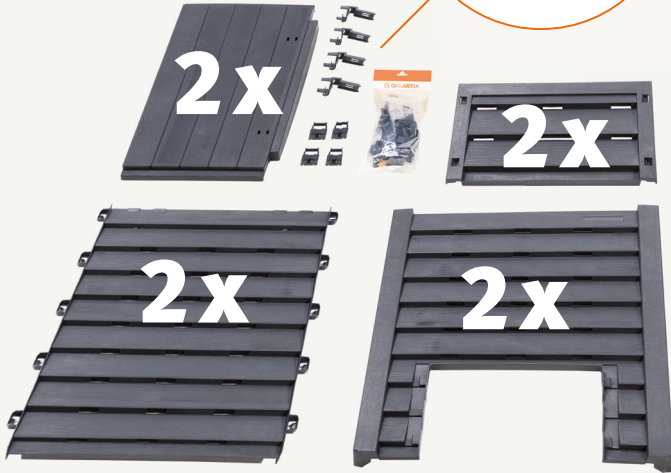

© Otto Graf GmbH / Art.-Nr. 950588

 **GARANTIA®**

- DE** Montageanleitung
- FR** Notice d'installation
- EN** Installation Instruction
- ES** Instrucciones para montaje
- IT** Introduzione d'installazione