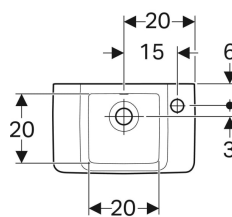

Geberit Renova Compact Handwaschbecken verkürzte Ausladung, mit Ablagefläche

Beispielbild

Verwendungszwecke

- Zum Einbau in kleinen Badezimmern und Gäste-WCs geeignet

Technische Daten

Werkstoff

Sanitärkeramik

Eigenschaften

- Unterbaufähig

Art.-Nr.	Farbe / Oberfläche	Hahnloch	Überlauf	B	Breite Unterschrank	H	T
272140000	weiß	rechts	sichtbar	40 cm	34.8 cm	15 cm	25 cm
272140600	weiß / KeraTect	rechts	sichtbar	40 cm	34.8 cm	15 cm	25 cm
272142000	weiß	rechts	ohne	40 cm	38.4 cm	15 cm	25 cm
272142600	weiß / KeraTect	rechts	ohne	40 cm	34.8 cm	15 cm	25 cm
272143000	weiß	ohne	sichtbar	40 cm	34.8 cm	15 cm	25 cm
272143600	weiß / KeraTect	ohne	sichtbar	40 cm	34.8 cm	15 cm	25 cm
272141000	weiß	ohne	ohne	40 cm	34.8 cm	15 cm	25 cm
272141600	weiß / KeraTect	ohne	ohne	40 cm	34.8 cm	15 cm	25 cm