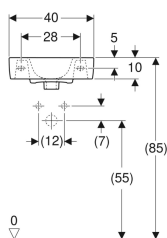

Geberit Renova Compact Handwaschbecken verkürzte Ausladung, mit Ablagefläche

Beispielbild

Verwendungszwecke

- Zum Einbau in kleinen Badezimmern und Gäste-WCs geeignet

Technische Daten

Werkstoff

Sanitärkeramik

Eigenschaften

- Unterbaufähig

Art.-Nr.	Farbe / Oberfläche	Hahnloch	Überlauf	B	Breite Unterschrank	H	T
272140000	weiß	rechts	sichtbar	40 cm	34.8 cm	15 cm	25 cm
272140600	weiß / KeraTect	rechts	sichtbar	40 cm	34.8 cm	15 cm	25 cm
272142000	weiß	rechts	ohne	40 cm	38.4 cm	15 cm	25 cm
272142600	weiß / KeraTect	rechts	ohne	40 cm	34.8 cm	15 cm	25 cm
272143000	weiß	ohne	sichtbar	40 cm	34.8 cm	15 cm	25 cm
272143600	weiß / KeraTect	ohne	sichtbar	40 cm	34.8 cm	15 cm	25 cm
272141000	weiß	ohne	ohne	40 cm	34.8 cm	15 cm	25 cm
272141600	weiß / KeraTect	ohne	ohne	40 cm	34.8 cm	15 cm	25 cm