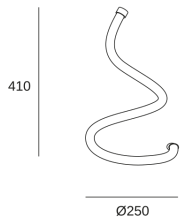

Rolly

DE-0060-SAT

Sobremesa Rolly LED 12 Blanco neutro - 4000K ON-OFF Niquel Santinado

La lámpara de mesa Rolly evoca simplicidad y diversión. Está compuesta por un tubo de policarbonato blanco que emite luz blanca neutra de 4000K, por lo que resulta ideal para dar un toque especial en tu mesita de noche, escritorio, o encima de cualquier mueble como pieza decorativa.

Su LED tiene una potencia de 9.3W y emite una cantidad de luz de 1200lm, y tiene una vida útil de hasta 36.000h. La lámpara de mesa cuenta con un interruptor ON/OFF.

CARACTERÍSTICAS TÉCNICAS

IP20

Consumo total de la luminaria (W) : 12W

Portalámparas	Cantidad	Potencia fuente de luz (W)
LED	1	9.3W

LOGÍSTICA

Peso neto (Kg): 0.46

Peso embalado (Kg): 0.97

Embalaje: 275mm x 430mm x 275mm

1 Un