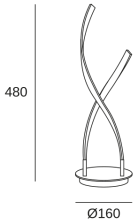

CROSS

DE-0064-SAT

Sobremesa CROSS LED 9 Blanco neutro - 4000K ON-OFF Niquel Santinado

CARACTERÍSTICAS TÉCNICAS

Consumo total de la luminaria (W) : 9W

Lúmenes reales : 817

Lúmenes nominales : 817

Temperatura de color correlacionada (CCT) : Blanco neutro - 4000K

Material de la estructura : Aluminio

Acabado estructura : Niquel Santinado

Material del difusor : PVC

Acabado difusor : Blanco opal

Voltaje / Frecuencia : 220-240V/50-60Hz

Protocolo de regulación : ON-OFF

Power Factor : 0.76

Peso neto (Kg): 0.9

Peso embalado (Kg): 1.37

Embalaje: 170mm x 170mm x 515mm