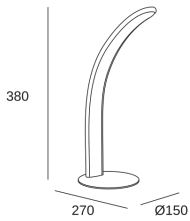

MERME

DE-0045-NEG

Sobremesa MERME LED 12 Blanco neutro - 4000K ON-OFF Negro

CARACTERÍSTICAS TÉCNICAS

Consumo total de la luminaria (W) : 12W

Lúmenes reales : 1536

Lúmenes nominales : 1536

Temperatura de color correlacionada (CCT) : Blanco neutro - 4000K

Material de la estructura : Aluminio

Acabado estructura : Negro

Material del difusor : Silicona

Acabado difusor : Blanco opal

Voltaje / Frecuencia : 220-240V/50-60Hz

Protocolo de regulación : ON-OFF

Power Factor : 0.80

Embalaje: 165mm x 70mm x 480mm