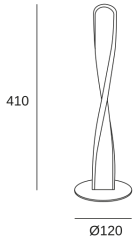

MERME

DE-0044-NEG

Sobremesa MERME LED 12 Blanco neutro - 4000K ON-OFF Negro

CARACTERÍSTICAS TÉCNICAS

Consumo total de la luminaria (W) : 12W

Lúmenes reales : 1536

Lúmenes nominales : 1536

Temperatura de color correlacionada (CCT) : Blanco neutro - 4000K

Material de la estructura : Aluminio

Acabado estructura : Negro

Material del difusor : Silicona

Acabado difusor : Blanco opal

Voltaje / Frecuencia : 220-240V/50-60Hz

Protocolo de regulación : ON-OFF

Power Factor : 0.78

Embalaje: 130mm x 430mm x 60mm