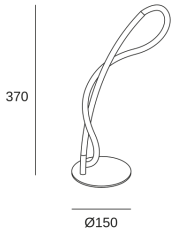

### CARACTERÍSTICAS TÉCNICAS

Consumo total de la luminaria (W) : 6.5W

Lúmenes reales : 833

Lúmenes nominales : 833

Temperatura de color correlacionada (CCT) : Blanco neutro - 4000K

Material de la estructura : Acero