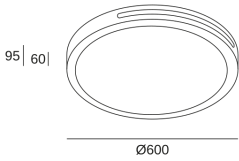

LU

DE-0034-MAD

Plafon IP20 LU LED 35.5W Blanco neutro - 4000K ON-OFF Madera clara

CARACTERÍSTICAS TÉCNICAS

Consumo total de la luminaria (W) : 40W

Lúmenes reales : 4560

Lúmenes nominales : 4560

Temperatura de color correlacionada (CCT) : Blanco neutro - 4000K

Material de la estructura : Madera

Acabado estructura : Madera clara

Material del difusor : PVC

Acabado difusor : OPAL

Voltaje / Frecuencia : 220-240V/50-60Hz

Protocolo de regulación : ON-OFF

Power Factor : 0.96

THD% : 5.3

Vida útil : 36.000h L70B30

Garantía : 5 Años

CARACTERÍSTICAS LUMINOTÉCNICAS

Portalámparas	Cantidad	Potencia fuente de luz (W)
LED	1	35.5W

LOGÍSTICA

Peso neto (Kg): 2.9

Peso embalado (Kg): 4.37

Embalaje: 660mm x 140mm x 660mm