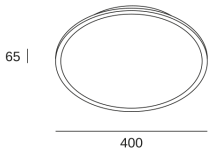

CARACTERÍSTICAS TÉCNICAS

Consumo total de la luminaria (W) : 20.7W

Lúmenes reales : 1920

Lúmenes nominales : 1920

Temperatura de color correlacionada (CCT) : Blanco neutro - 4000K

Material de la estructura : Polipropileno

Garantía : 5 Años

CARACTERÍSTICAS LUMINOTÉCNICAS

Portalámparas	Cantidad	Potencia fuente de luz (W)
LED	1	19W

LOGÍSTICA

Peso neto (Kg): 0.8

Peso embalado (Kg): 1.16

Embalaje: 405mm x 65mm x 405mm

10 Un