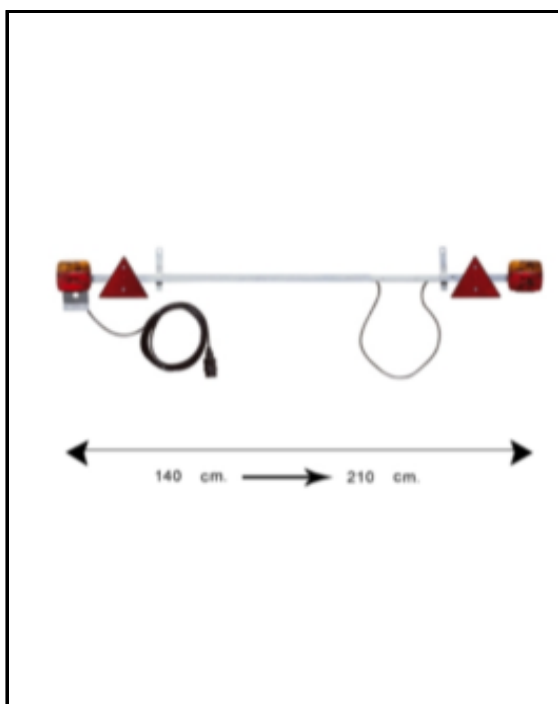

REFERENCIA:	30404E	EAN	8435389514879	U.E.:	2
-------------	--------	-----	---------------	-------	---

DESCRIPCIÓN	KIT PILOTOS BARRA TELESCOPICA REMOLQUE				
-------------	--	--	--	--	--

MODELO	REMOLQUE	PRESENTACIÓN	CAJA DE CARTÓN		
--------	----------	--------------	----------------	--	--

COLOR:	0	PRECIO NETO ESPECIAL	0,00 €		
--------	---	----------------------	--------	--	--

KIT PILOTOS BARRA TELESCOPICA REMOLQUE

<u>Datos Logísticos</u>					
Artículo	Caja		Palet		
Alto	0	Alto	0	Cajas por capa	0
Ancho	0	Ancho	0	Capas por palet	0
Largo	0	Largo	0	Cajas por palet	0
Peso	0	Peso	0	Peso	0
Unidad de Venta	0	Unidades	0	Unidades	0