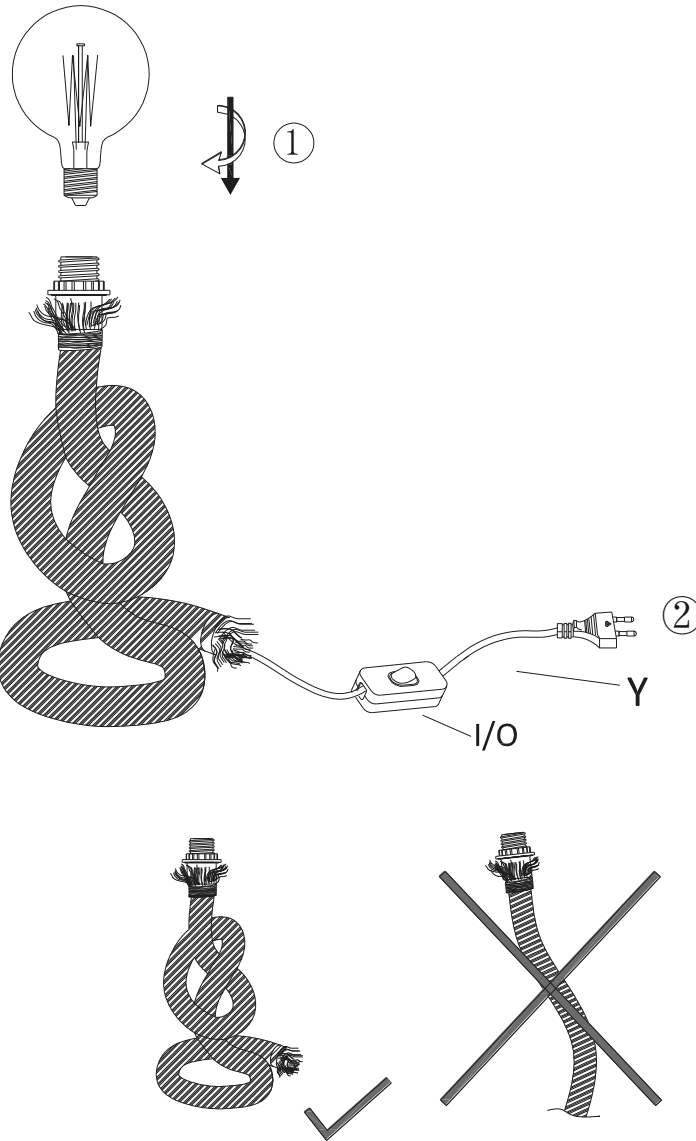

996310

230V/50Hz ~

1x E27 LED max. 15W

Leuchten**Direkt**

LeuchtenDirekt GmbH
Olakenweg 36 · 59457 Werl
Germany