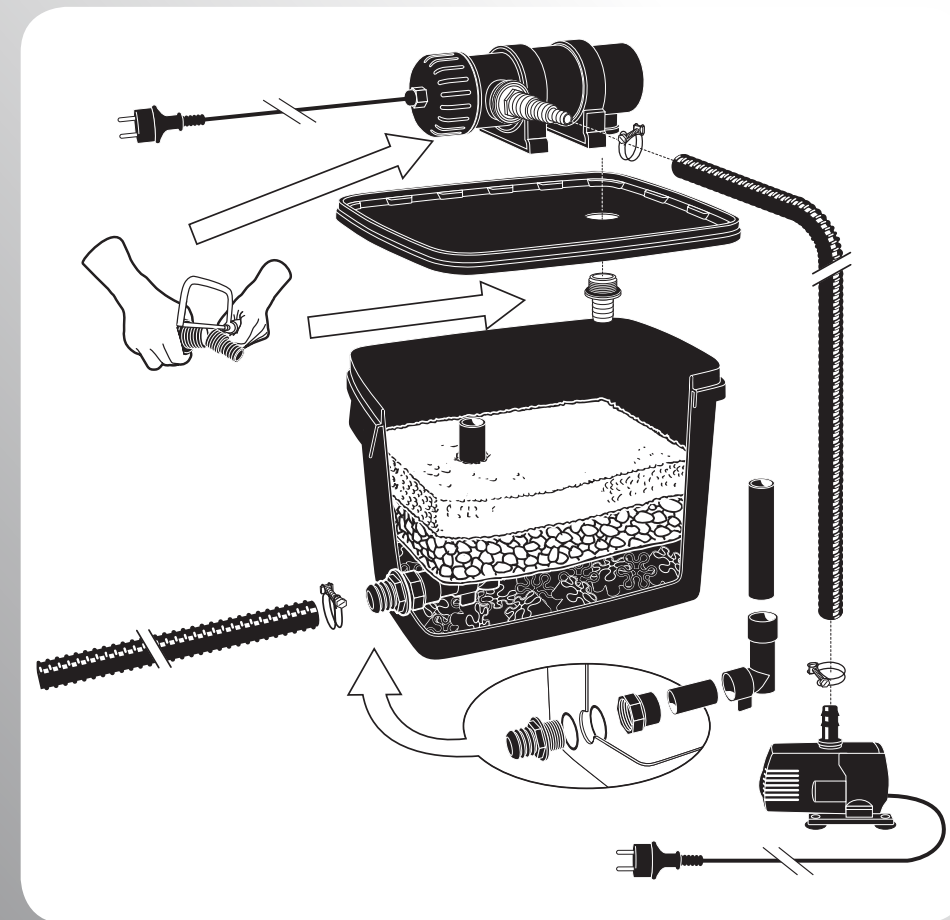

FiltraPure 2000 Plusset

GB Safety

The instructions for the pump and UVC unit being used together with the Ubbink pond filter must be strictly heeded.

D Sicherheit

Die Gebrauchsanweisungen für die zusammen mit dem Ubbink -Teichfilter eingesetzte Pumpe sowie das UVC - Gerätsind strikt zu beachten.

www.ubbinkgarden.com

FiltraPure 4000 - 7000 Plusset

NL Veiligheid

De gebruiksaanwijzingen voor de samen met het Ubbink - vijverfilter ingezette pomp en het uvc-apparaat moeten strikt in acht worden genomen.

F Sécurité

Les modes d'emploi concernant la pompe utilisée avec le filtre d'étang Ubbink ainsi que l'appareil UVC doivent être impérativement respectés.

FiltraPure Plusset

2000 Plusset

4000 - 7000 Plusset

NL Veiligheid

De gebruiksaanwijzingen voor de samen met het Ubbink - vijverfilter ingezette pomp en het uvc-apparaat moeten strikt in acht worden genomen.

F Sécurité

Les modes d'emploi concernant la pompe utilisée avec le filtre d'étang Ubbink ainsi que l'appareil UVC doivent être impérativement respectés.