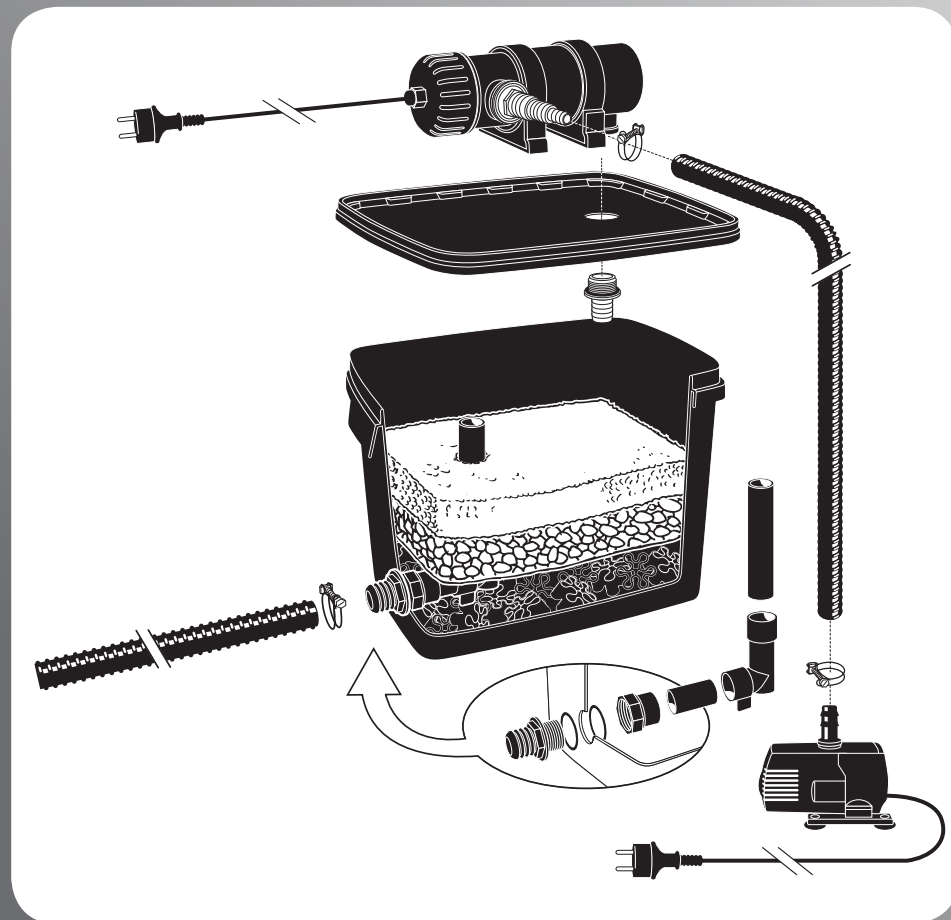

FiltraPure 2000 Plusset

GB Safety

The instructions for the pump and UVC unit being used together with the Ubbink pond filter must be strictly heeded.

D Sicherheit

Die Gebrauchsanweisungen für die zusammen mit dem Ubbink -Teichfilter eingesetzte Pumpe sowie das UVC - Gerätsind strikt zu beachten.

www.ubbinkgarden.com

FiltraPure 4000 - 7000 Plusset

NL Veiligheid

De gebruiksaanwijzingen voor de samen met het Ubbink - vijverfilter ingezette pomp en het uvc-apparaat moeten strikt in acht worden genomen.

F Sécurité

Les modes d'emploi concernant la pompe utilisée avec le filtre d'étang Ubbink ainsi que l'appareil UVC doivent être impérativement respectés.

FiltraPure Plusset

2000 Plusset

4000 - 7000 Plusset

NL Veiligheid

De gebruiksaanwijzingen voor de samen met het Ubbink - vijverfilter ingezette pomp en het uvc-apparaat moeten strikt in acht worden genomen.

F Sécurité

Les modes d'emploi concernant la pompe utilisée avec le filtre d'étang Ubbink ainsi que l'appareil UVC doivent être impérativement respectés.