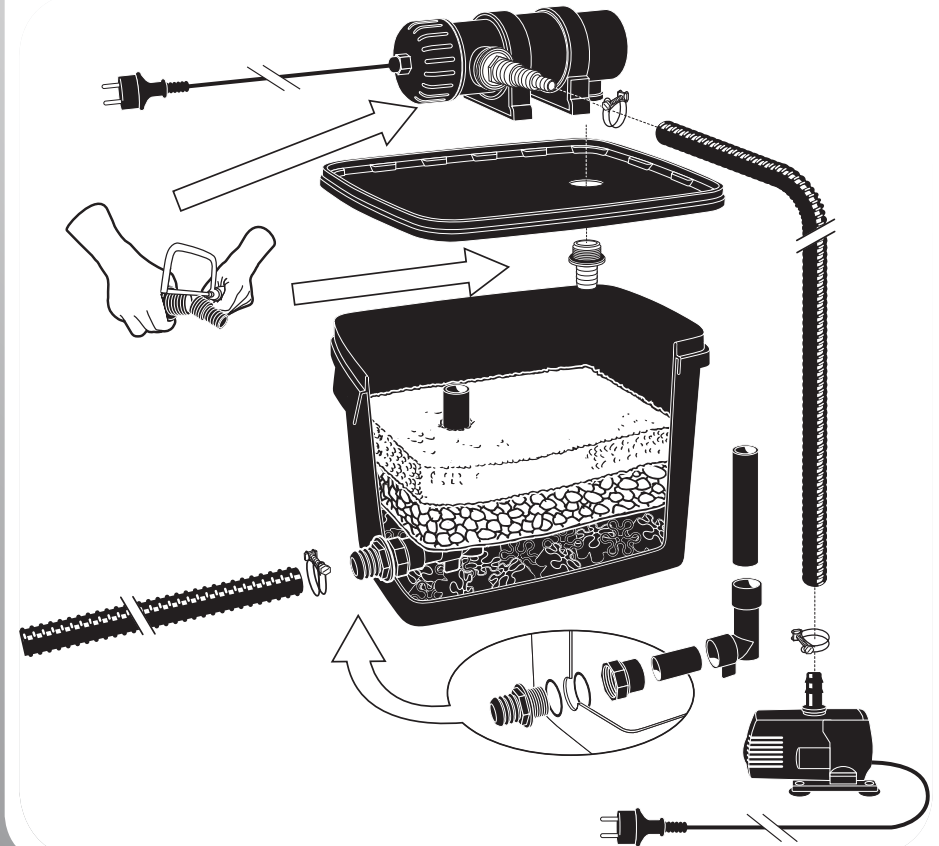

F Sécurité

Les modes d'emploi concernant la pompe utilisée avec le filtre d'étang Ubbink ainsi que l'appareil UVC doivent être impérativement respectés.

FiltraPure Plusset

2000 Plusset

4000 - 7000 Plusset

GB Safety

The instructions for the pump and UVC unit being used together with the Ubbink pond filter must be strictly heeded.

D Sicherheit

Die Gebrauchsanweisungen für die zusammen mit dem Ubbink -Teichfilter eingesetzte Pumpe sowie das UVC - Gerätsind strikt zu beachten.

NL Veiligheid

De gebruiksaanwijzingen voor de samen met het Ubbink - vijverfilter ingezette pomp en het uvc-apparaat moeten strikt in acht worden genomen.

F Sécurité

Les modes d'emploi concernant la pompe utilisée avec le filtre d'étang Ubbink ainsi que l'appareil UVC doivent être impérativement respectés.