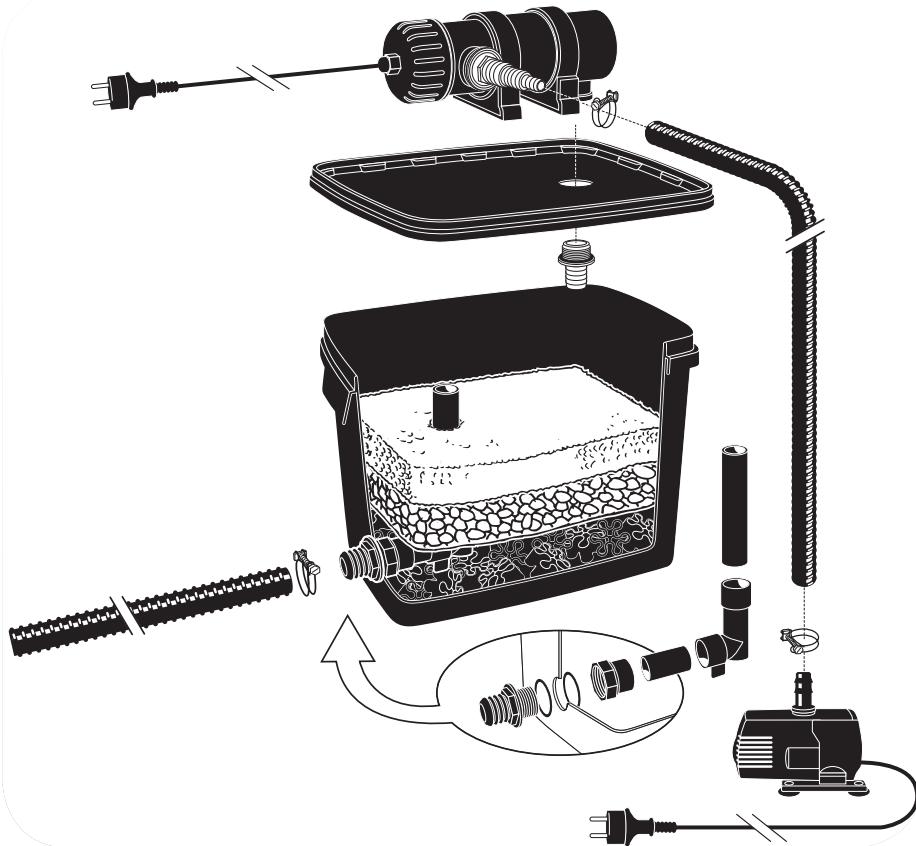

FiltraPure 2000 Plusset

GB Safety

The instructions for the pump and UVC unit being used together with the Ubbink pond filter must be strictly heeded.

D Sicherheit

Die Gebrauchsanweisungen für die zusammen mit dem Ubbink -Teichfilter eingesetzte Pumpe sowie das UVC - Gerätsind strikt zu beachten.

www.ubbinkgarden.com

FiltraPure 4000 - 7000 Plusset

NL Veiligheid

De gebruiksaanwijzingen voor de samen met het Ubbink - vijverfilter ingezette pomp en het uvc-apparaat moeten strikt in acht worden genomen.

F Sécurité

Les modes d'emploi concernant la pompe utilisée avec le filtre d'étang Ubbink ainsi que l'appareil UVC doivent être impérativement respectés.

FiltraPure Plusset

2000 Plusset

4000 - 7000 Plusset

NL Veiligheid

De gebruiksaanwijzingen voor de samen met het Ubbink - vijverfilter ingezette pomp en het uvc-apparaat moeten strikt in acht worden genomen.

F Sécurité

Les modes d'emploi concernant la pompe utilisée avec le filtre d'étang Ubbink ainsi que l'appareil UVC doivent être impérativement respectés.