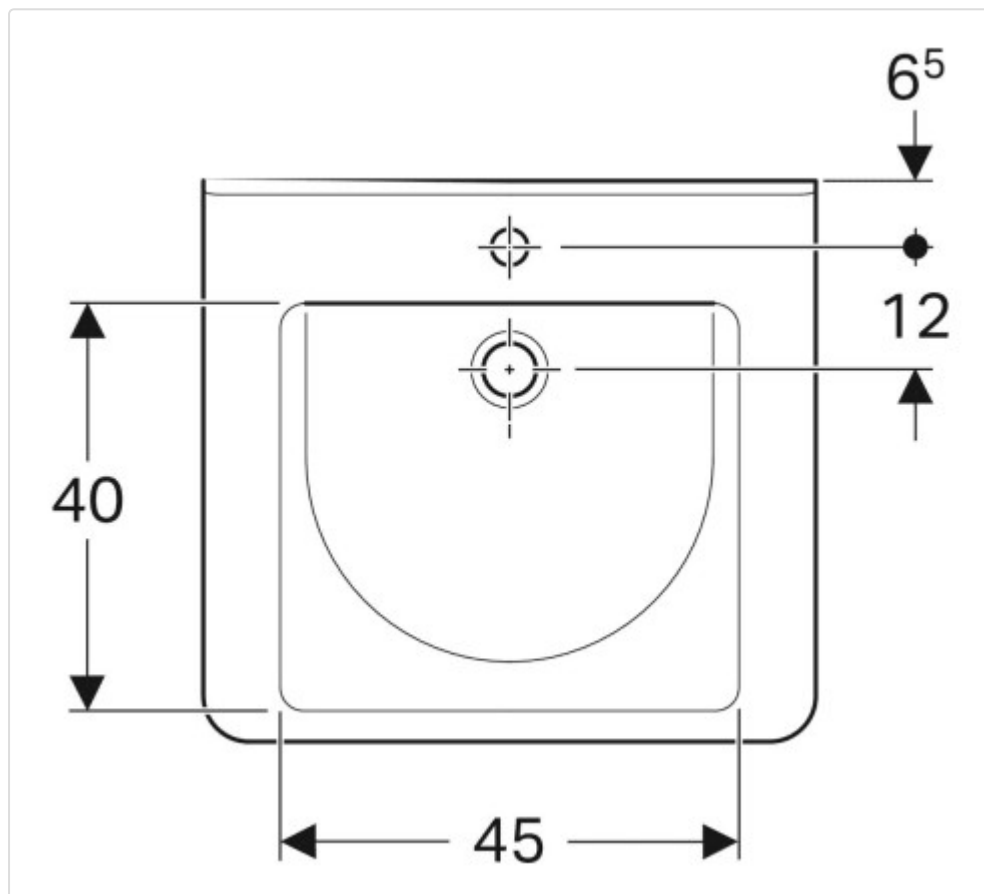

Datenblatt für Artikel 128660000

BILDER