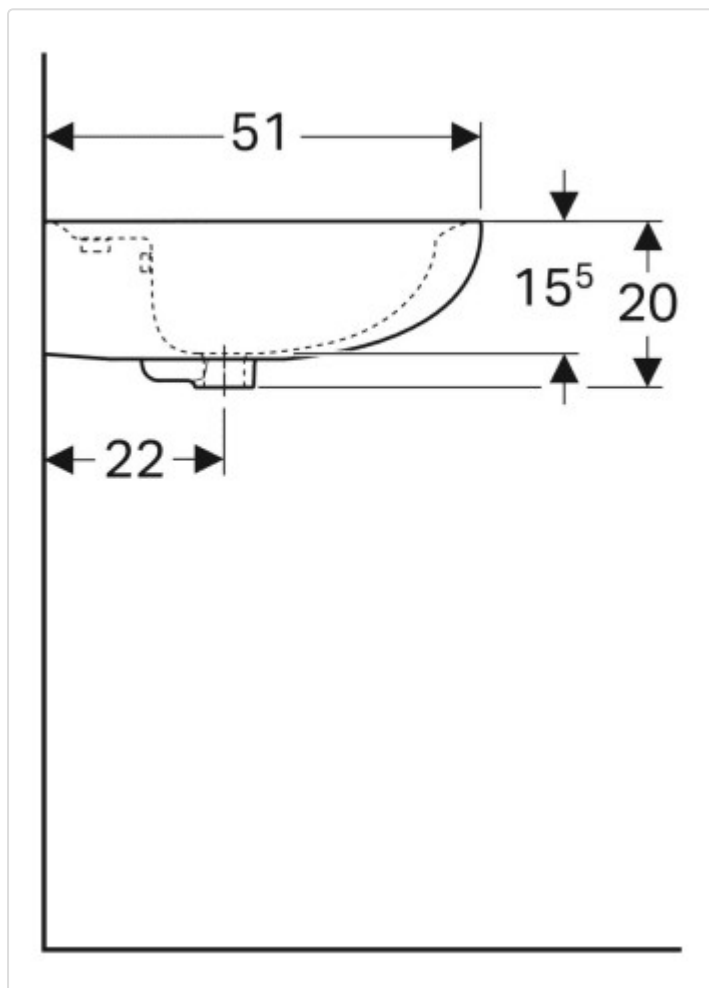

Datenblatt für Artikel 223065080

BILDER