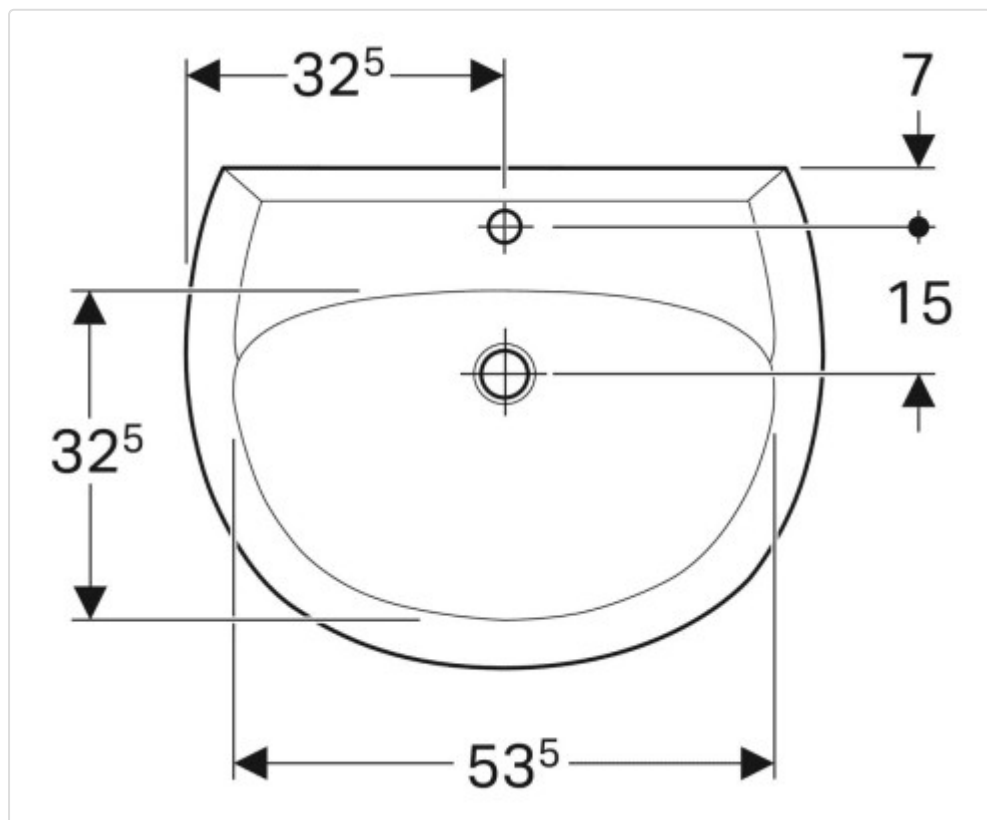

Datenblatt für Artikel 223065080