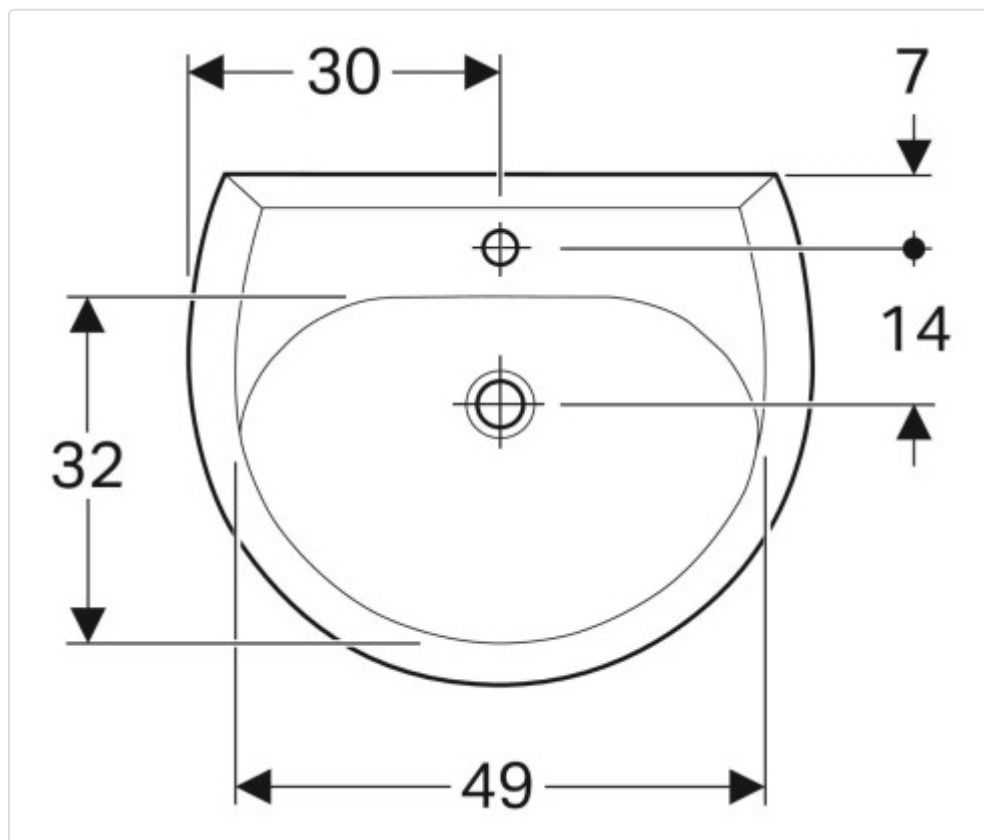

Datenblatt für Artikel 223060080