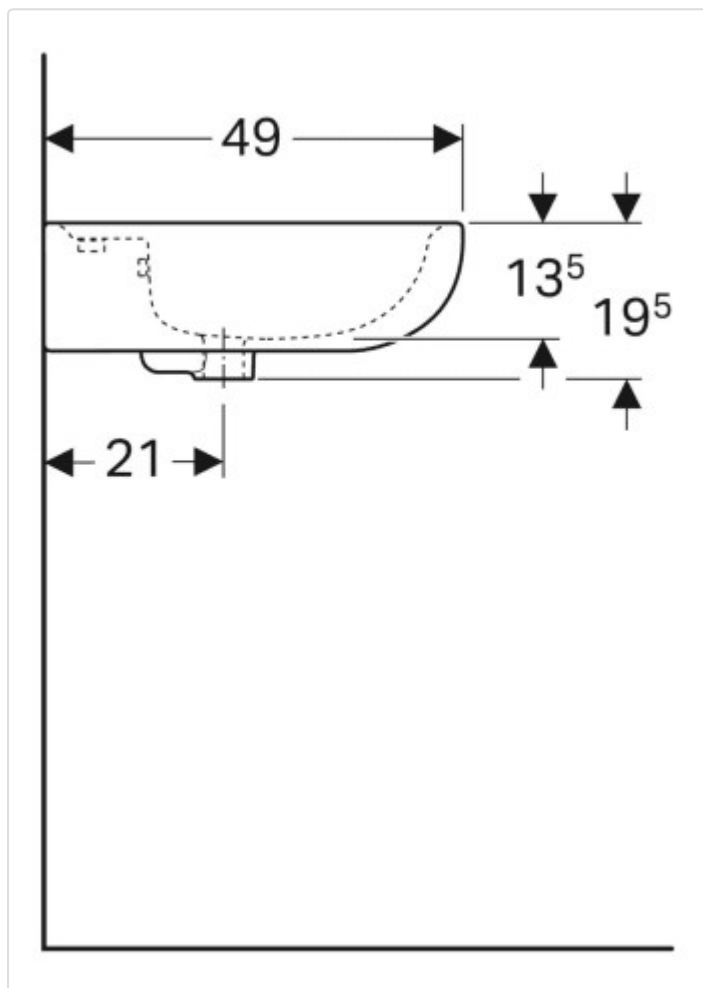

Datenblatt für Artikel 223060080

BILDER