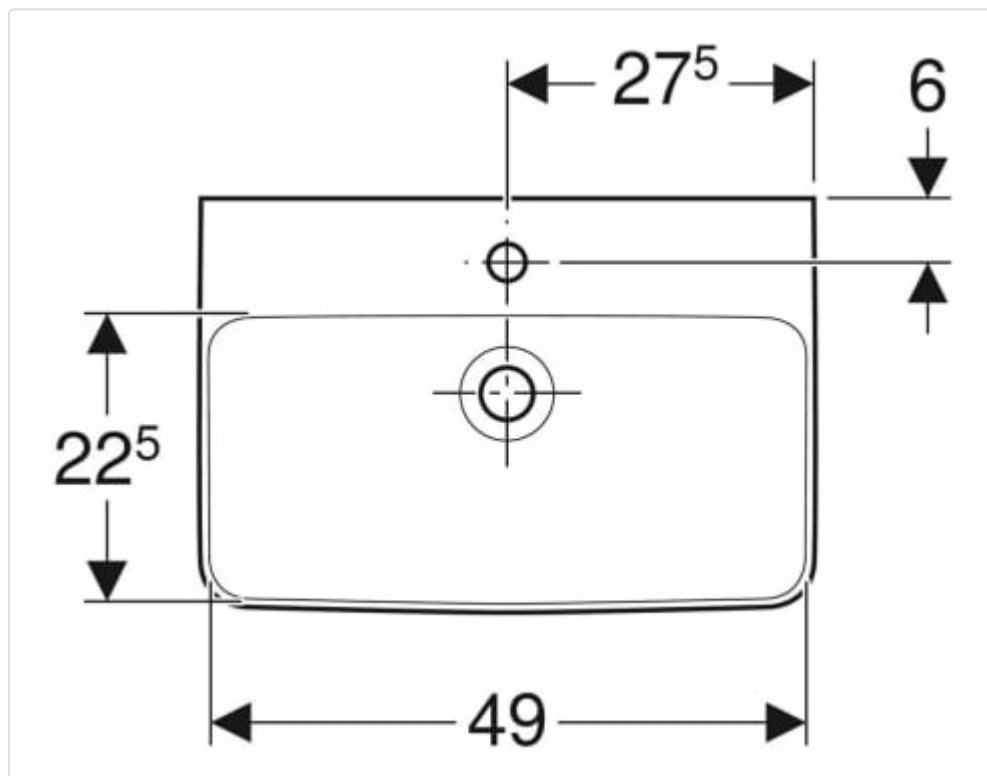

Datenblatt für Artikel 226155600

BILDER