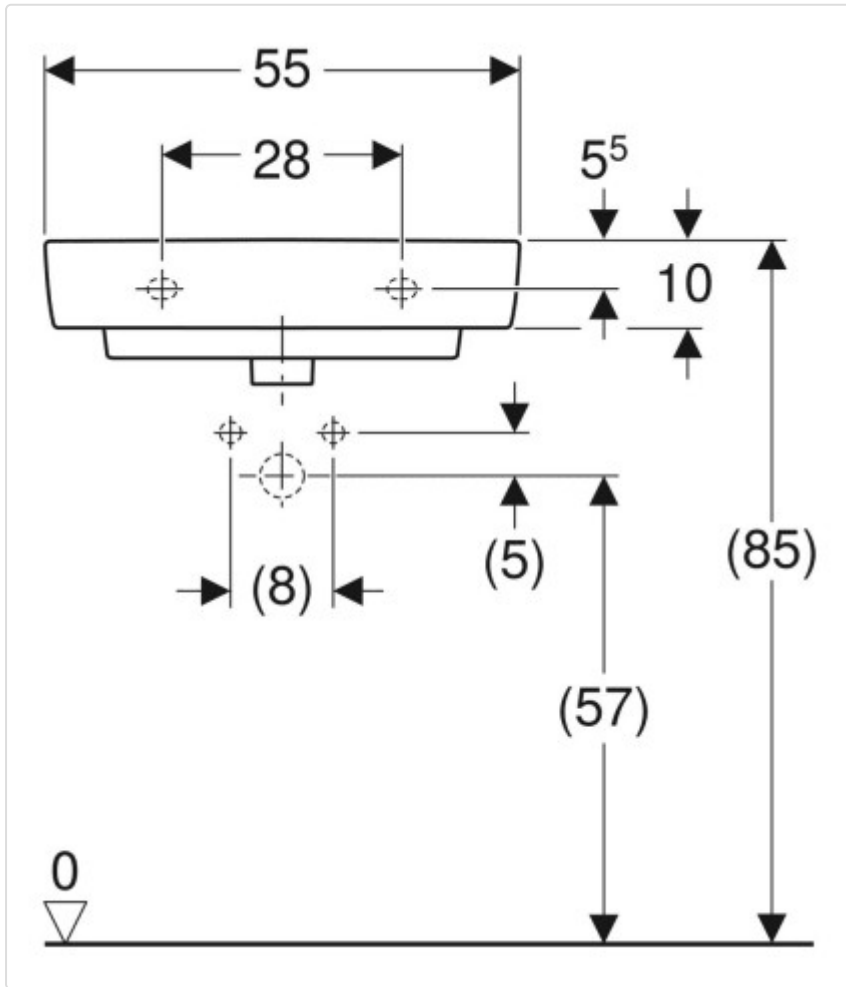

Datenblatt für Artikel 226155600