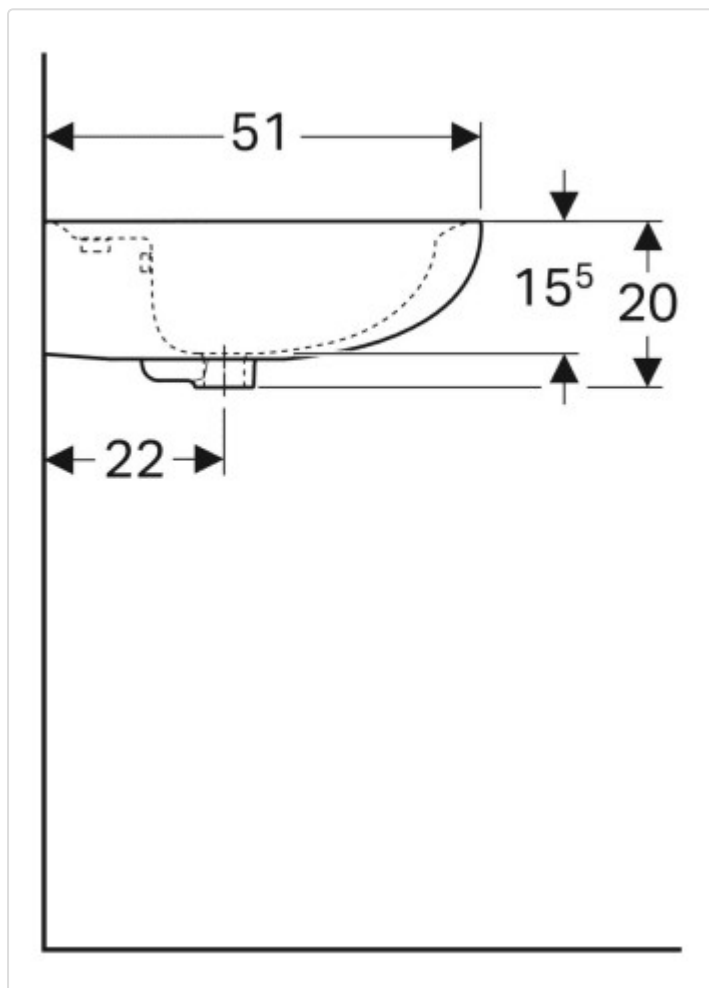

Datenblatt für Artikel 223065068

BILDER