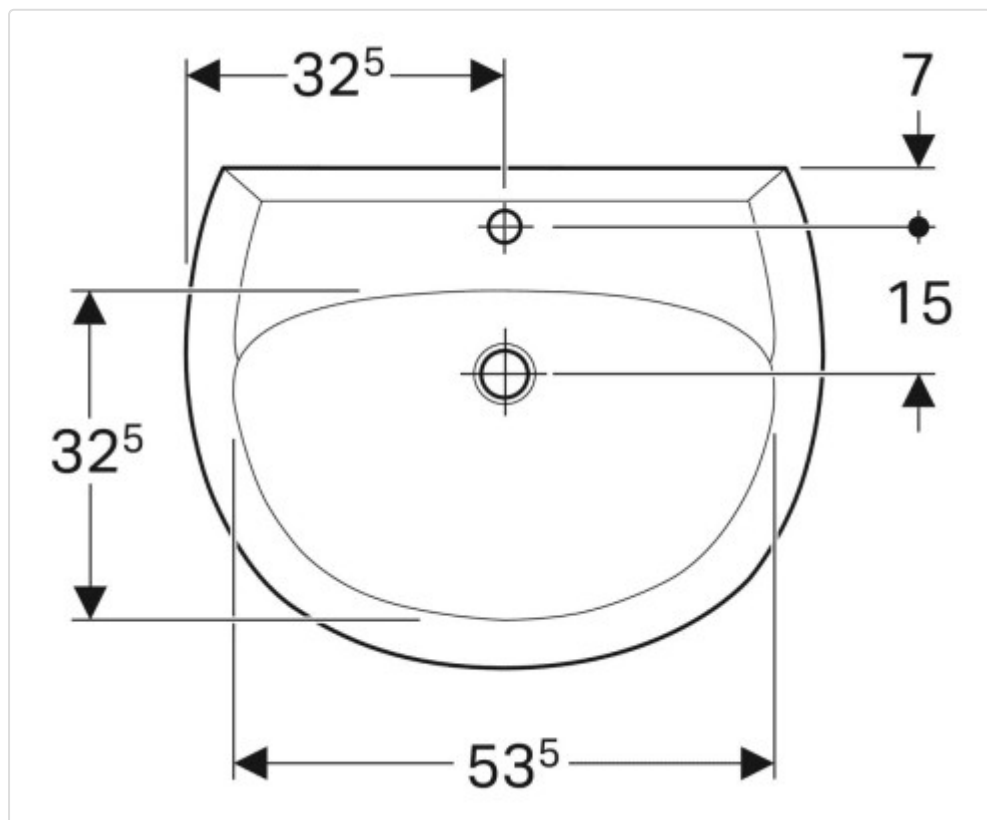

Datenblatt für Artikel 223065068