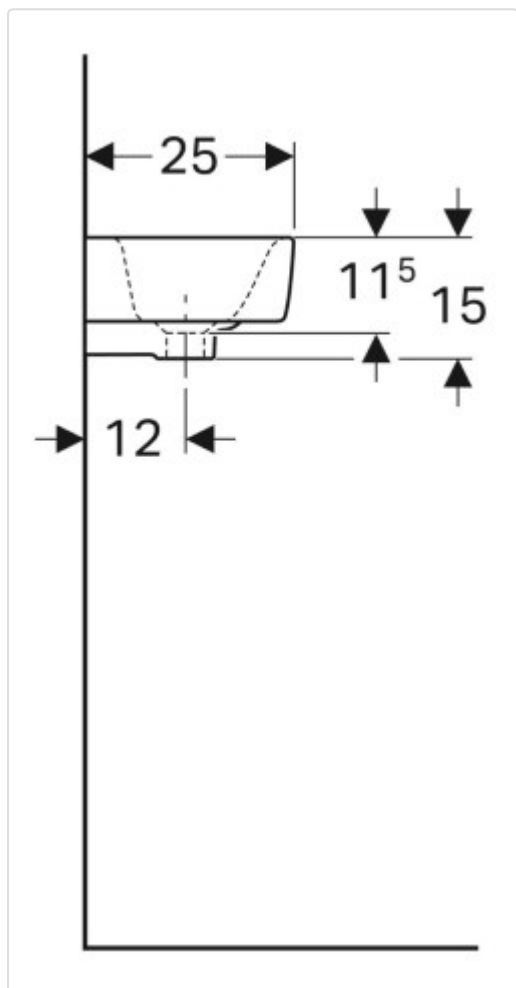

Datenblatt für Artikel 276150000

BILDER