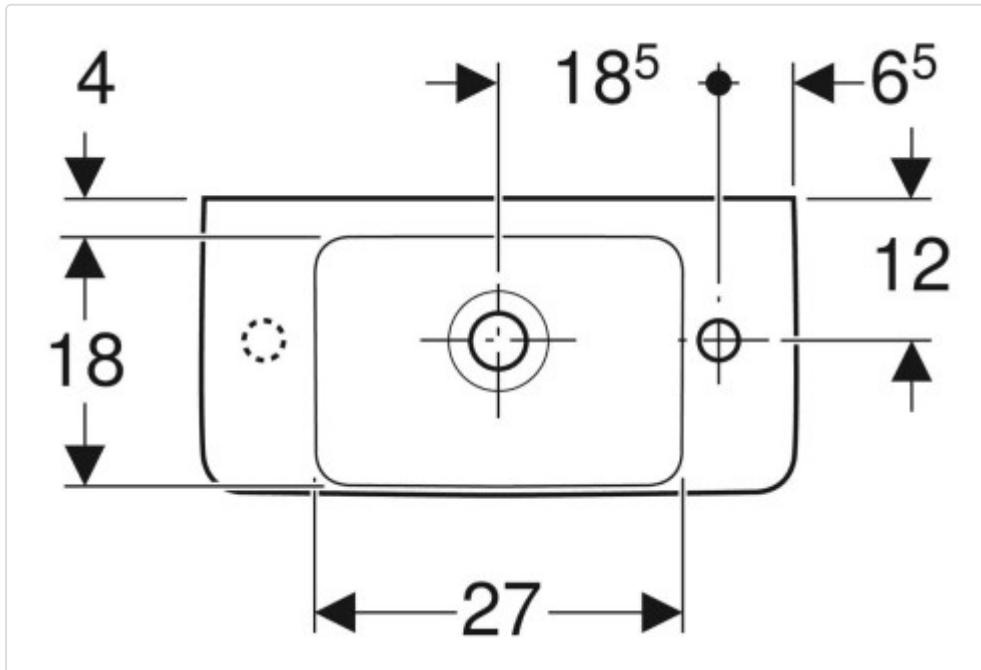

Datenblatt für Artikel 276150000