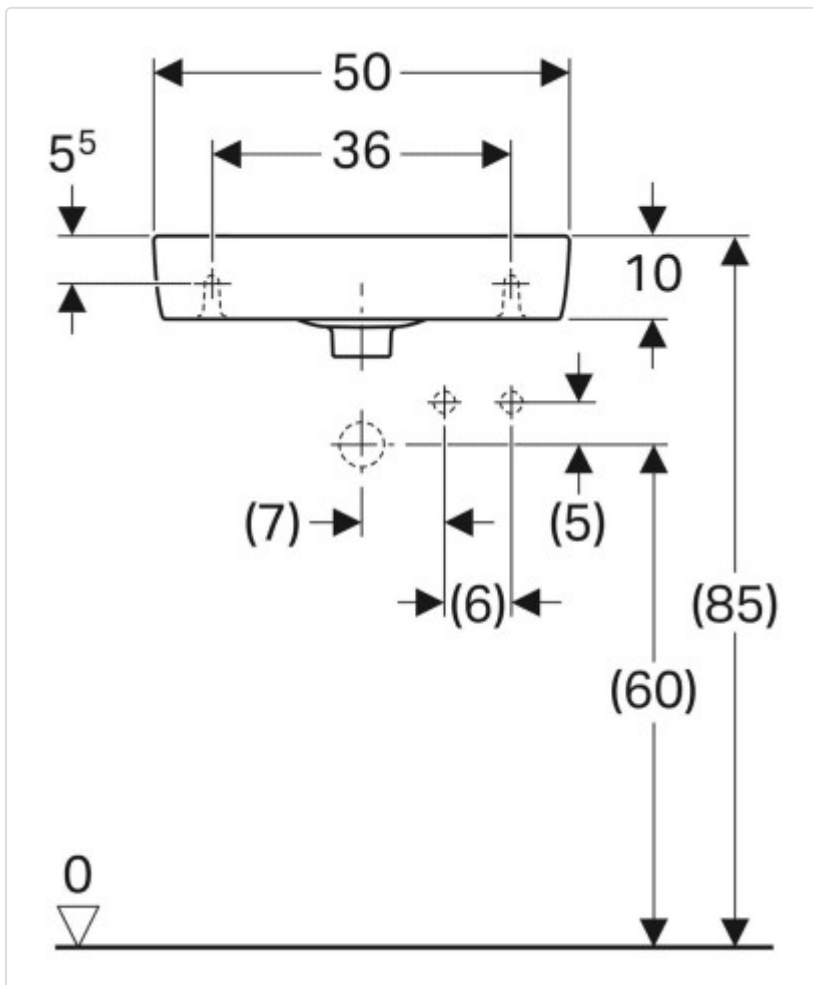

Datenblatt für Artikel 276150000