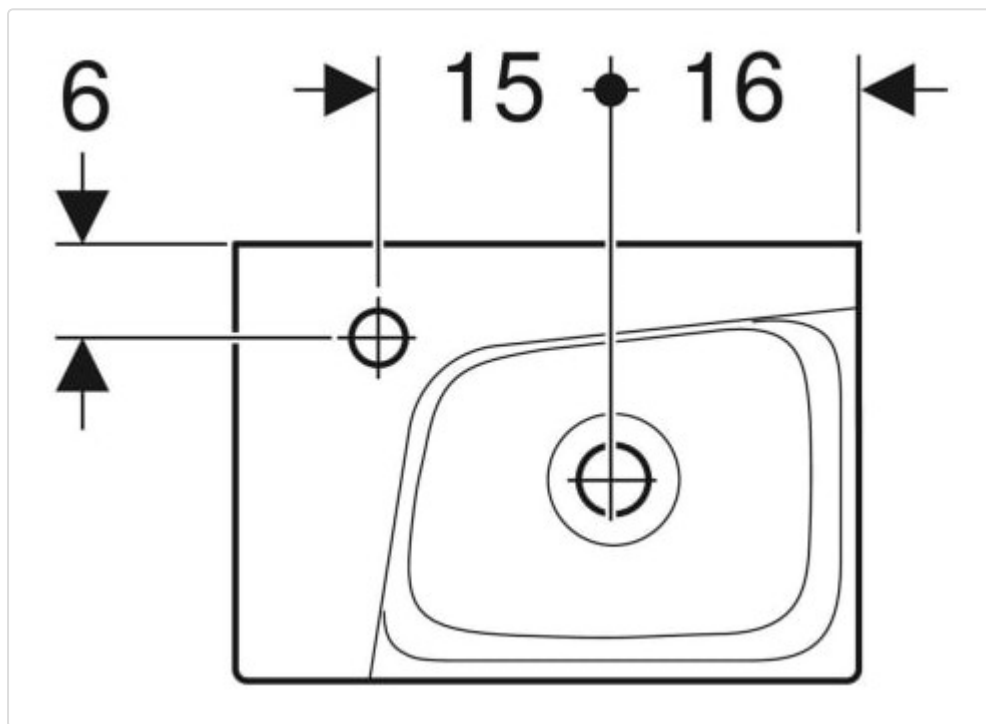

Datenblatt für Artikel 500528011

BILDER