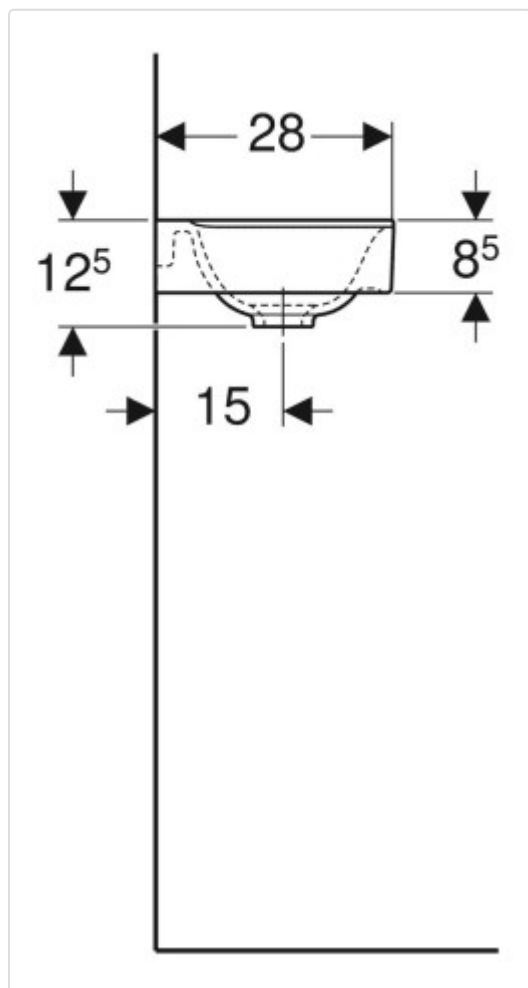

Datenblatt für Artikel 500528011