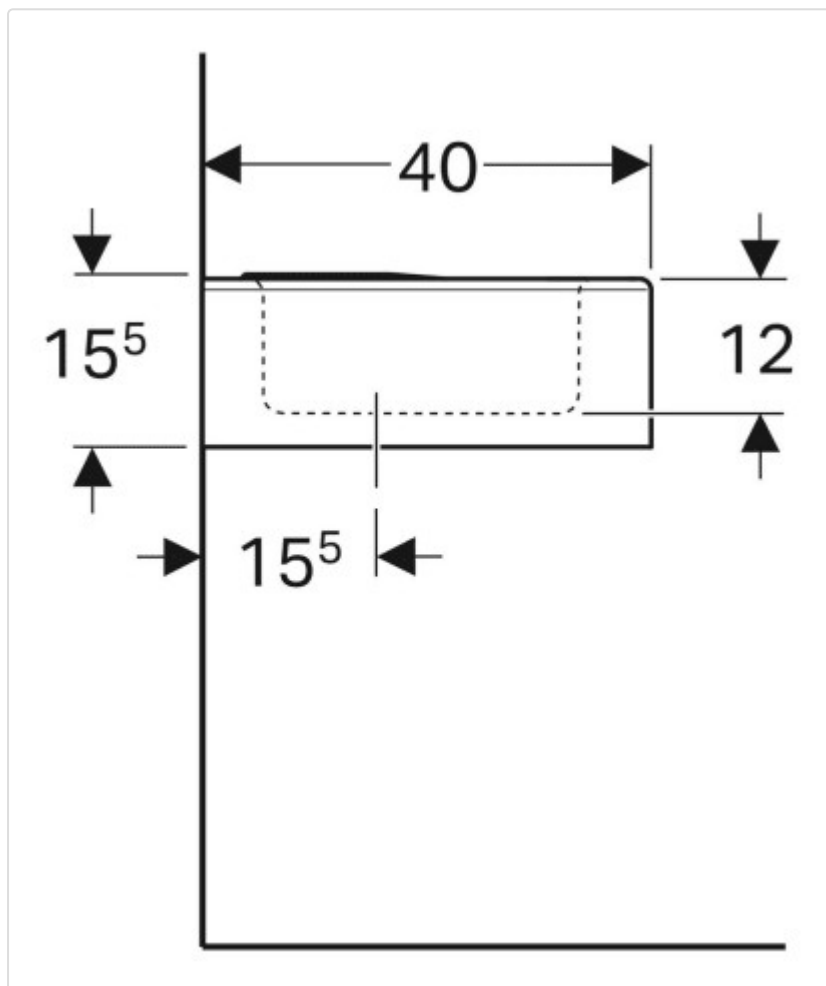

Datenblatt für Artikel 326060000

BILDER