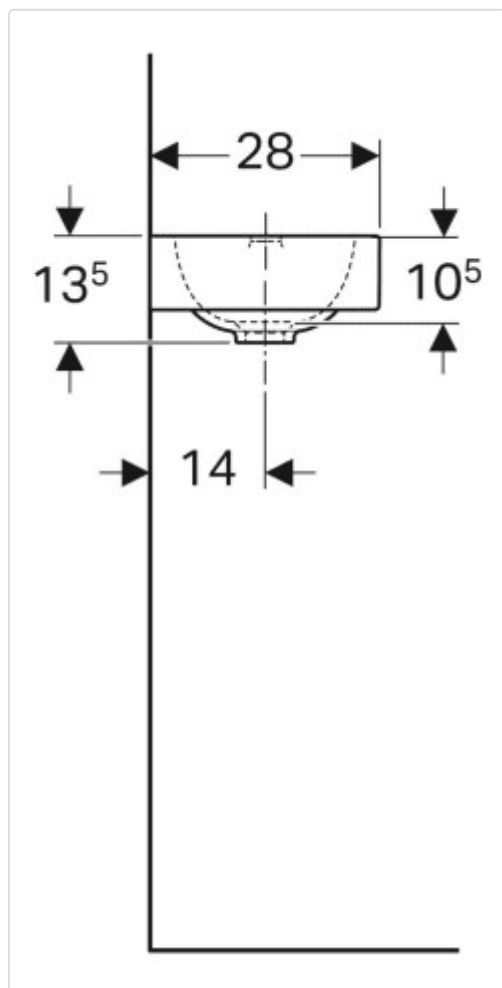

Datenblatt für Artikel 124836600