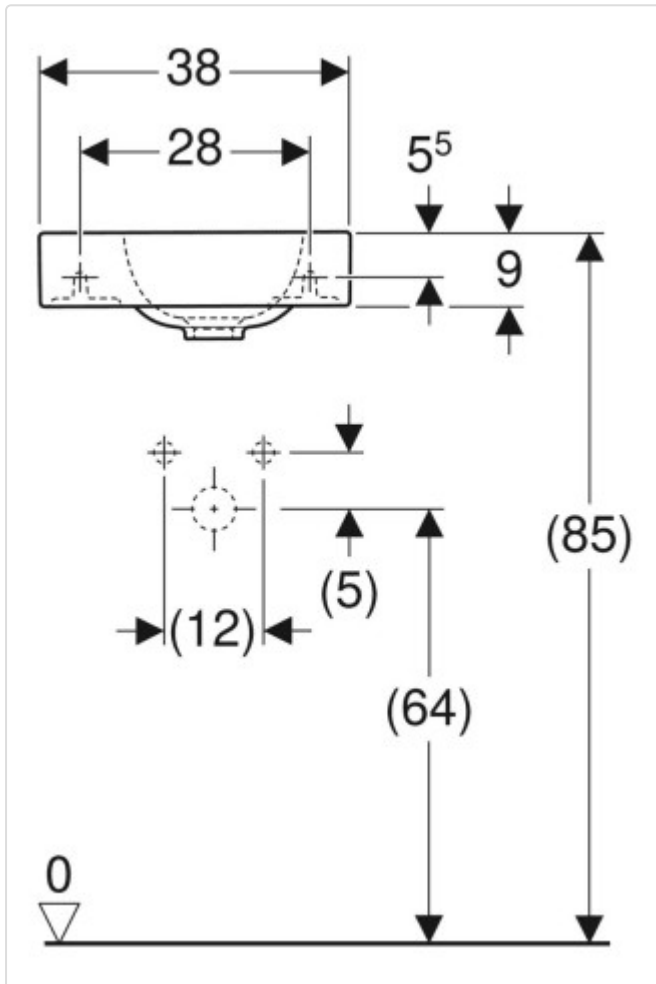

Datenblatt für Artikel 124836600

BILDER