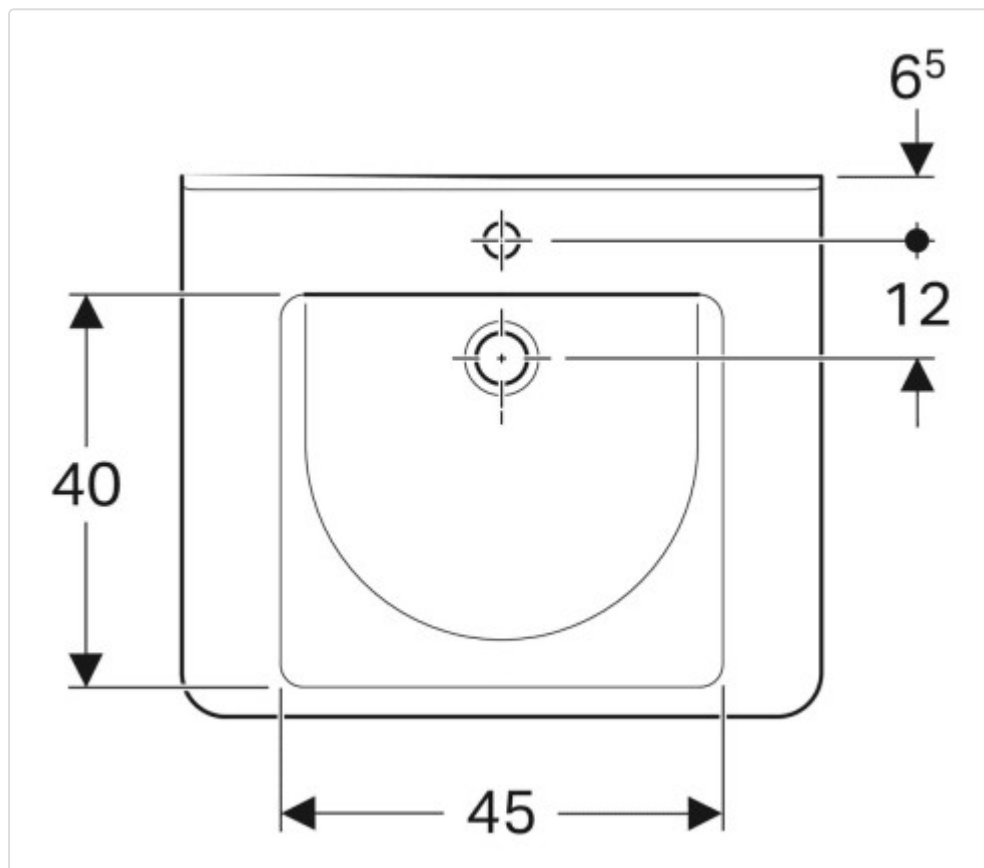

Datenblatt für Artikel 128665000

BILDER