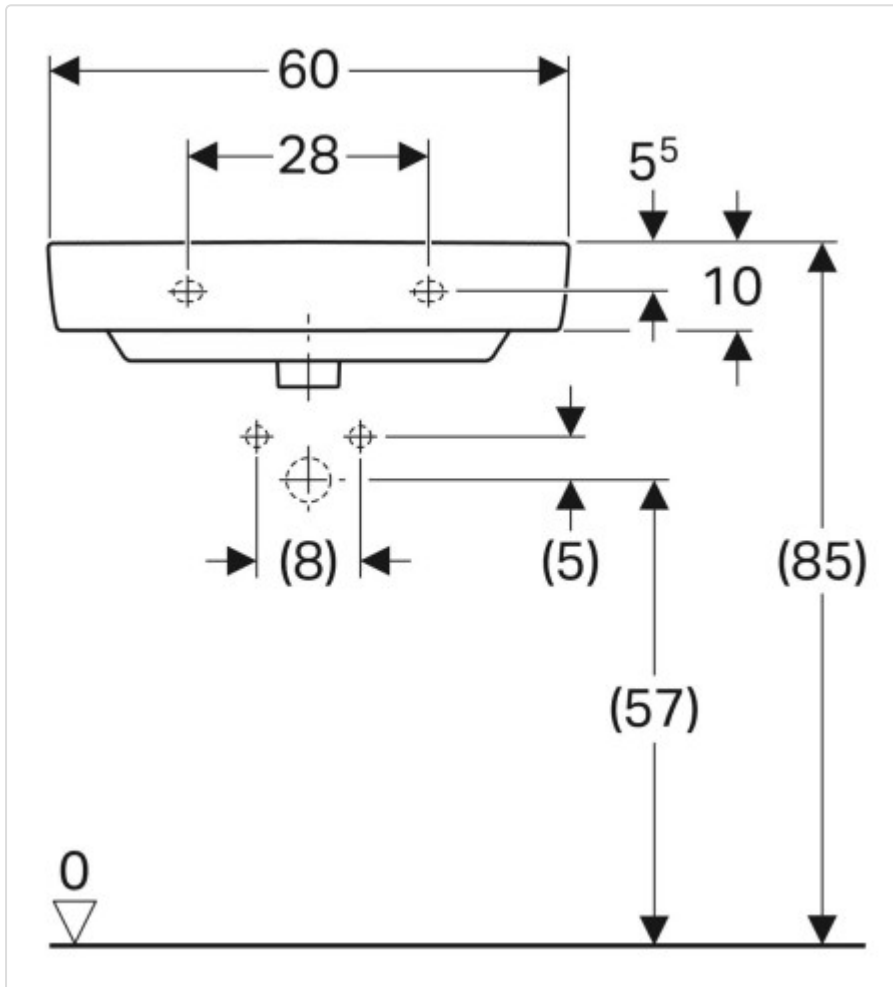

Datenblatt für Artikel 226160600

BILDER