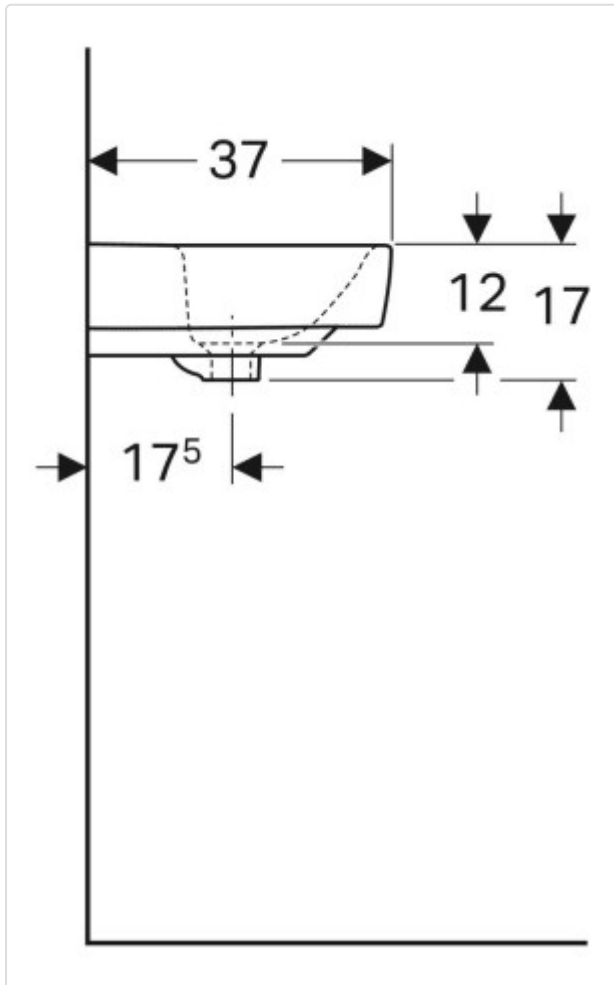

Datenblatt für Artikel 226160600