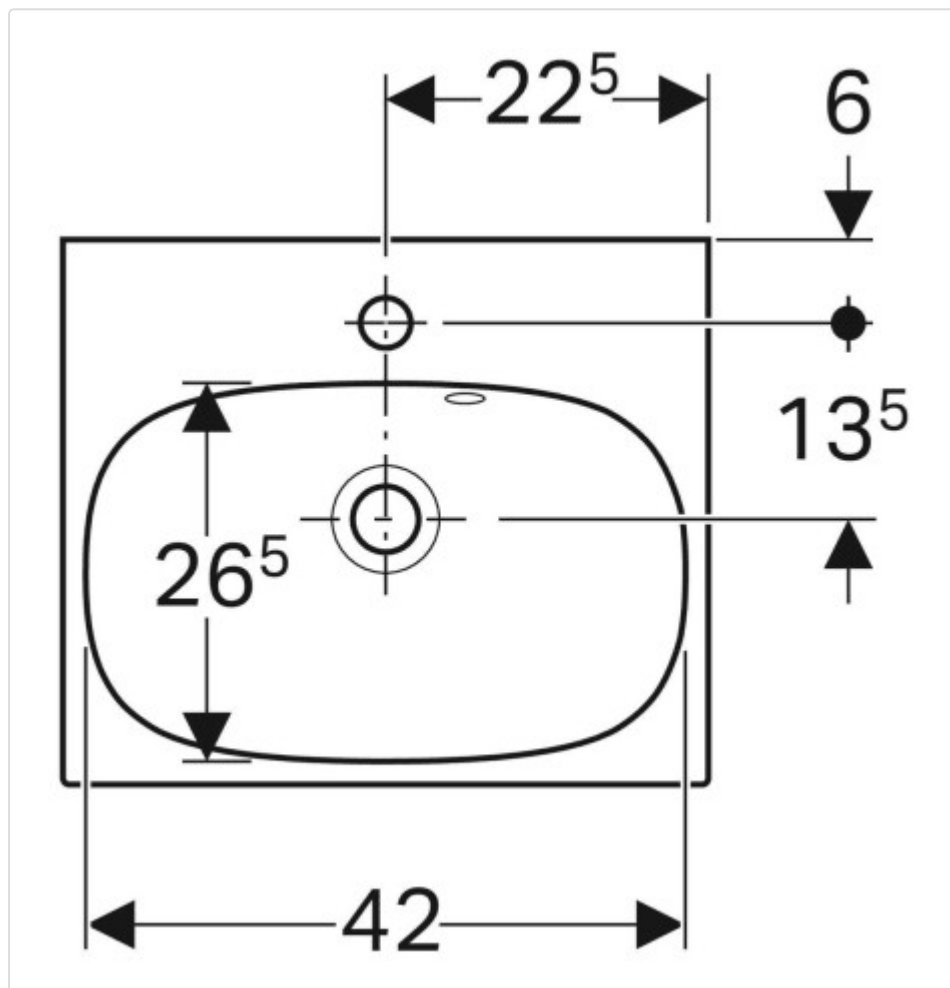

Datenblatt für Artikel 500636012

BILDER