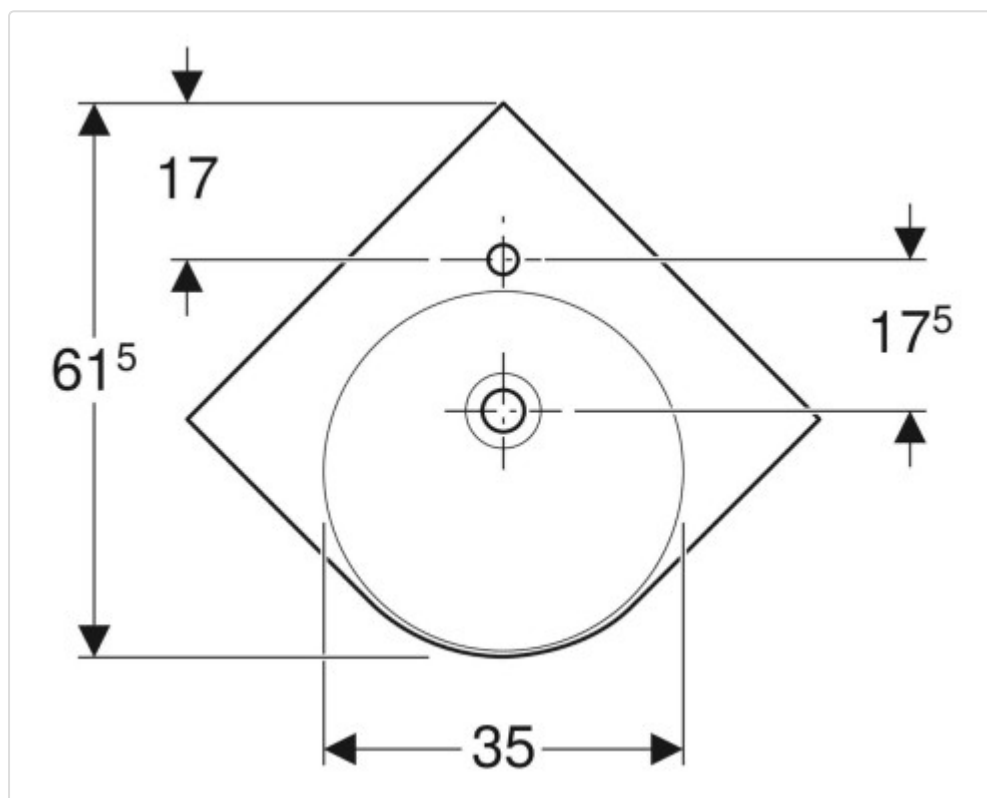

Datenblatt für Artikel 226150600

BILDER