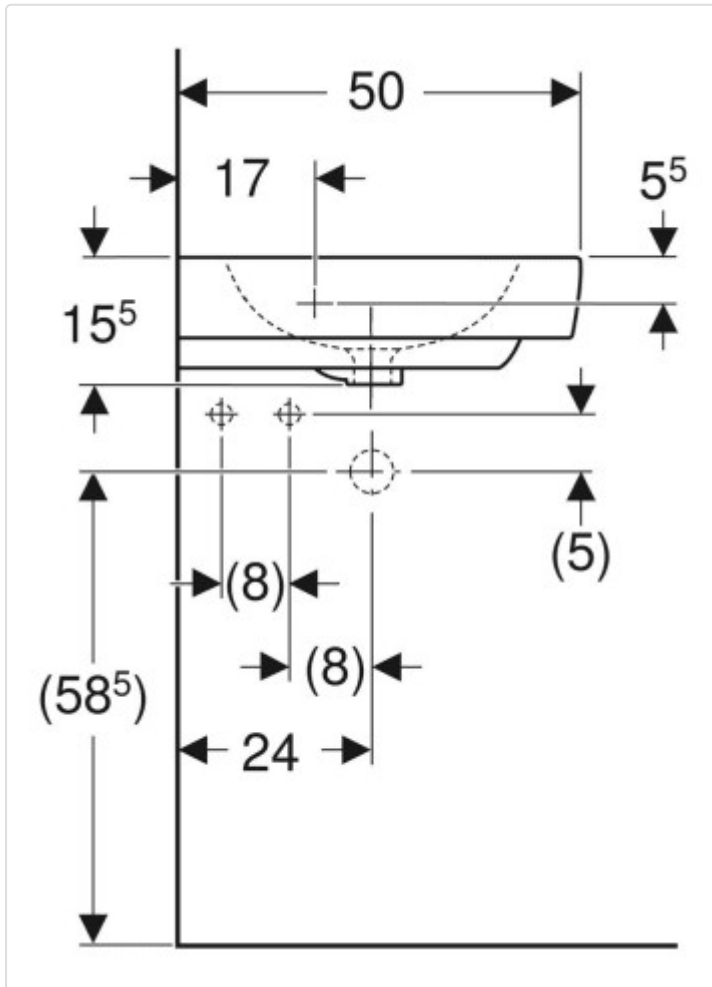

Datenblatt für Artikel 226150600