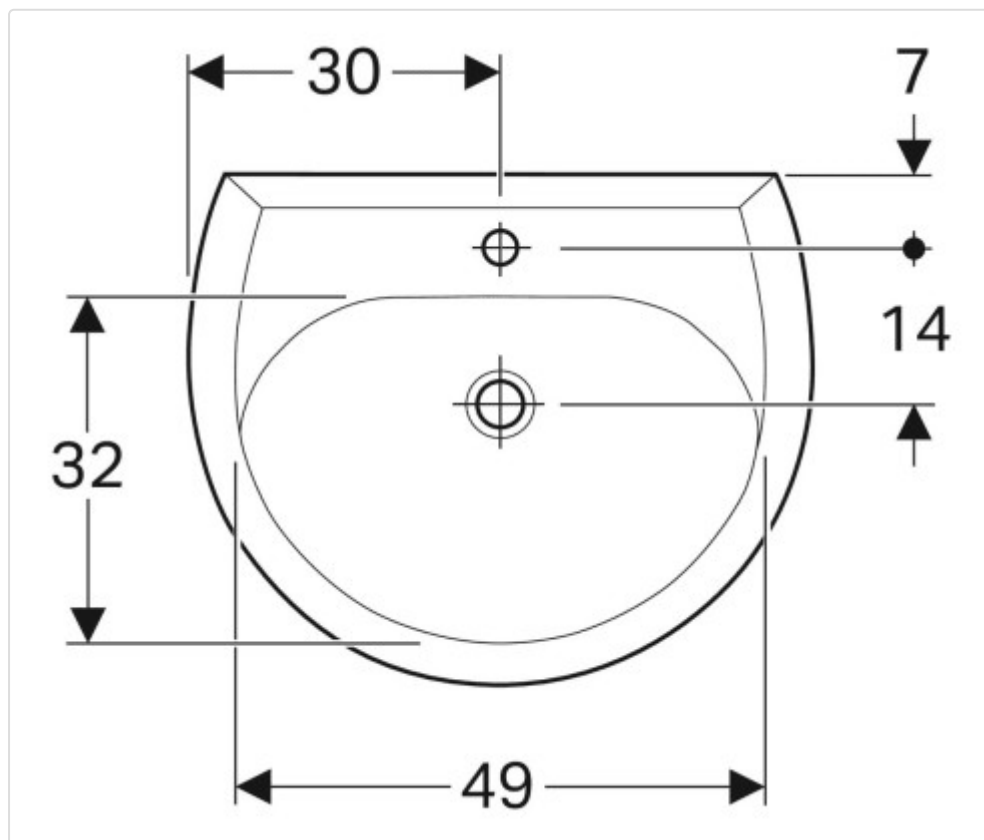

Datenblatt für Artikel 223060010