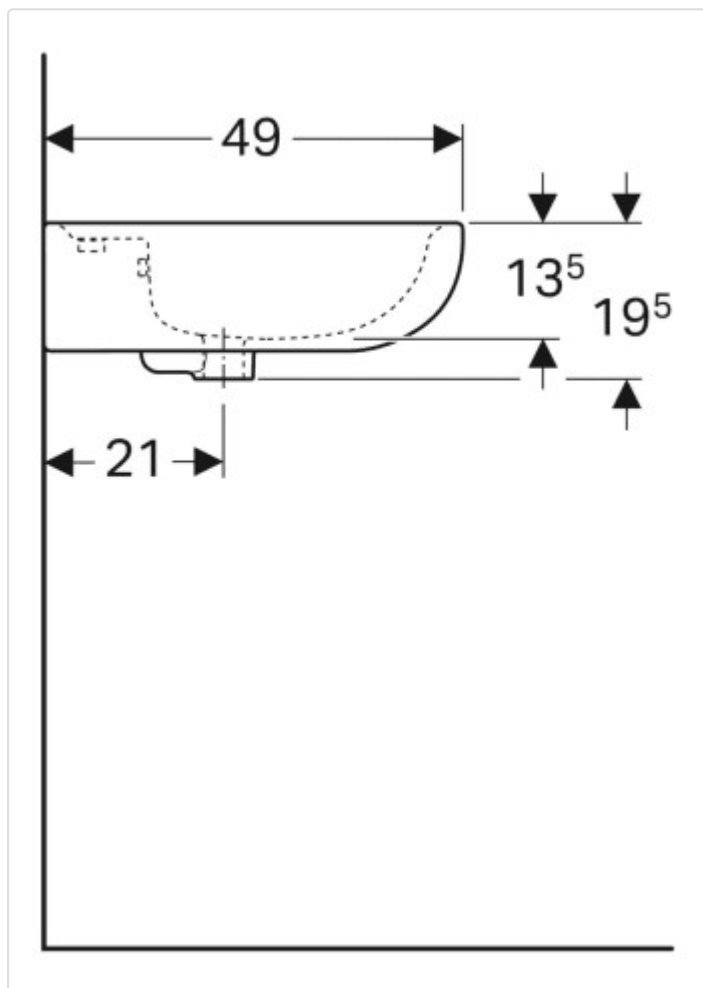

Datenblatt für Artikel 223060010

BILDER