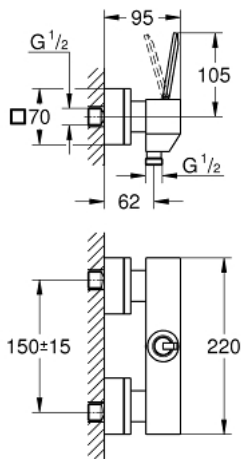

23 665 000 **EUROCUBE JOY EINHAND-BRAUSEBATTERIE, 1/2"**

PRODUKTBESCHREIBUNG

- Farbe: chrom
- Wandmontage
- GROHE FeatherControl Joystick Kartusche
- Brauseabgang unten 1/2" mit integriertem Rückflussverhinderer
- Eigensicher gegen Rückfließen

23 665 000 EUROCUBE JOY EINHAND-BRAUSEBATTERIE, 1/2"

ERSATZTEILE, Mai 2016 – jetzt

- 1: Hebel (Bestell-Nr. 46946000)
- 2: Kartusche (Bestell-Nr. 46907000)
- 3: S-Anschluss (Bestell-Nr. 47824000)
- 4: Anschlußverschraubung, 1/2" (Bestell-Nr. 45044000)
- 5: Rückflussverhinderer (Bestell-Nr. 08565000)
- 6: Verlängerungsset, 30 mm (Bestell-Nr. 46238000)*
- 7: Spezialschlüssel (Bestell-Nr. 19377000)*