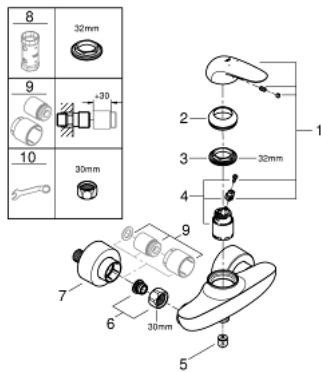

23 722 003 EUROSTYLE EINHAND-BRAUSEBATTERIE, 1/2"

PRODUKTBESCHREIBUNG

- Farbe: chrom
- Wandmontage
- geschlossener Metall-Hebelgriff
- GROHE SilkMove 35 mm Keramikkartusche
- mit Temperaturbegrenzer
- GROHE Long-Life Shine Oberfläche
- variabel einstellbare Mengenbegrenzung
- Brauseabgang 1/2" mit integriertem Rückflussverhinderer
- verdeckte S-Anschlüsse
- Eigensicher gegen Rückfließen

23 722 003 EUROSTYLE EINHAND-BRAUSEBATTERIE, 1/2"

ERSATZTEILE, November 2015 – jetzt

- 1: Hebel (Bestell-Nr. 46954000)
- 2: Kappe (Bestell-Nr. 46436000)
- 3: Verschraubung (Bestell-Nr. 46460000)
- 4: Kartusche (Bestell-Nr. 46374000)
- 5: Rückflussverhinderer (Bestell-Nr. 48276000)
- 6: Anschlußverschraubung, 1/2" (Bestell-Nr. 45044000)
- 7: S-Anschluss (Bestell-Nr. 12693000)
- 8: Steckschlüssel (Bestell-Nr. 19332000)*
- 9: Verlängerungsset, 30 mm (Bestell-Nr. 46238000)*
- 10: Spezialschlüssel (Bestell-Nr. 19377000)*