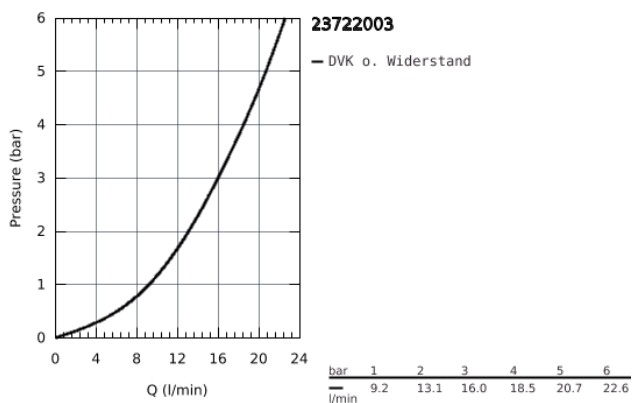

23 722 003 EUROSTYLE EINHAND-BRAUSEBATTERIE, 1/2"

PRODUKTBESCHREIBUNG

- Farbe: chrom
- Wandmontage
- geschlossener Metall-Hebelgriff
- GROHE SilkMove 35 mm Keramikkartusche
- mit Temperaturbegrenzer
- GROHE Long-Life Shine Oberfläche
- variabel einstellbare Mengenbegrenzung
- Brauseabgang 1/2" mit integriertem Rückflussverhinderer
- verdeckte S-Anschlüsse
- Eigensicher gegen Rückfließen