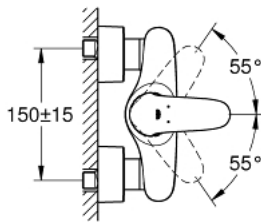

23 722 003 EUROSTYLE EINHAND-BRAUSEBATTERIE, 1/2"

PRODUKTBESCHREIBUNG

- Farbe: chrom
- Wandmontage
- geschlossener Metall-Hebelgriff
- GROHE SilkMove 35 mm Keramikkartusche
- mit Temperaturbegrenzer
- GROHE Long-Life Shine Oberfläche
- variabel einstellbare Mengenbegrenzung
- Brauseabgang 1/2" mit integriertem Rückflussverhinderer
- verdeckte S-Anschlüsse
- Eigensicher gegen Rückfließen

23 722 003 EUROSTYLE EINHAND-BRAUSEBATTERIE, 1/2"

ERSATZTEILE, November 2015 – jetzt

- 1: Hebel (Bestell-Nr. 46954000)
- 2: Kappe (Bestell-Nr. 46436000)
- 3: Verschraubung (Bestell-Nr. 46460000)
- 4: Kartusche (Bestell-Nr. 46374000)
- 5: Rückflussverhinderer (Bestell-Nr. 48276000)
- 6: Anschlußverschraubung, 1/2" (Bestell-Nr. 45044000)
- 7: S-Anschluss (Bestell-Nr. 12693000)
- 8: Steckschlüssel (Bestell-Nr. 19332000)*
- 9: Verlängerungsset, 30 mm (Bestell-Nr. 46238000)*
- 10: Spezialschlüssel (Bestell-Nr. 19377000)*