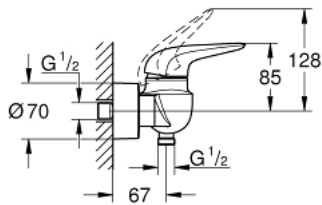

23 722 003 EUROSTYLE EINHAND-BRAUSEBATTERIE, 1/2"

PRODUKTBESCHREIBUNG

- Farbe: chrom
- Wandmontage
- geschlossener Metall-Hebelgriff
- GROHE SilkMove 35 mm Keramikkartusche
- mit Temperaturbegrenzer
- GROHE Long-Life Shine Oberfläche
- variabel einstellbare Mengenbegrenzung
- Brauseabgang 1/2" mit integriertem Rückflussverhinderer
- verdeckte S-Anschlüsse
- Eigensicher gegen Rückfließen

23 722 003 EUROSTYLE EINHAND-BRAUSEBATTERIE, 1/2"

ERSATZTEILE, November 2015 – jetzt

- 1: Hebel (Bestell-Nr. 46954000)
- 2: Kappe (Bestell-Nr. 46436000)
- 3: Verschraubung (Bestell-Nr. 46460000)
- 4: Kartusche (Bestell-Nr. 46374000)
- 5: Rückflussverhinderer (Bestell-Nr. 48276000)
- 6: Anschlußverschraubung, 1/2" (Bestell-Nr. 45044000)
- 7: S-Anschluss (Bestell-Nr. 12693000)
- 8: Steckschlüssel (Bestell-Nr. 19332000)*
- 9: Verlängerungsset, 30 mm (Bestell-Nr. 46238000)*
- 10: Spezialschlüssel (Bestell-Nr. 19377000)*