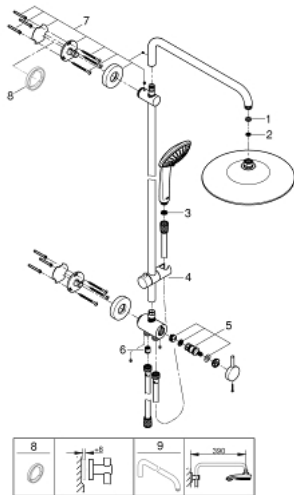

27 421 002 EUPHORIA SYSTEM 260 DUSCHSYSTEM MIT UMSTELLUNG FÜR DIE WANDMONTAGE

PRODUKTBESCHREIBUNG

- Farbe: chrom
- bestehend aus:
 - horizontal schwenkbarer 450 mm Duscharm
 - Wechsel zwischen Hand- und Kopfbrause mittels Umstellung
 - Euphoria 260 Kopfbrause (26 457)
- 3 Strahlarten:
 - Rain, SmartRain, Jet
- mit Kugelgelenk
- Drehwinkel $\pm 15^\circ$
- Handbrause Euphoria 110 Massage (27 239)
 - 3 Strahlarten:
 - Rain, SmartRain, Massage
 - in der Höhe verstellbar mittels Gleitelement
- Brauseschlauch Silverflex 1.750 mm (28 388)
- Silverflex Brauseschlauch 800 mm
- Wasseranschluss über 1/2"-Gewinde des 800 mm Brauseschlauchs an Armatur / Wandabgangsbogen
- GROHE Water Saving 9,5 l/min Durchflusskonstanthalter
- GROHE DreamSpray Perfektes Strahlbild
- GROHE Long-Life Shine Oberfläche
- SpeedClean Antikalk-System
- Twistfree gegen Verdrehen des Brauseschlauchs
- für Durchlauferhitzer ab 18 kW/h geeignet
- Mindestdurchfluss 7 l/min

27 421 002 EUPHORIA SYSTEM 260 DUSCHSYSTEM MIT UMSTELLUNG FÜR DIE WANDMONTAGE

27 421 002 EUPHORIA SYSTEM 260 DUSCHSYSTEM MIT UMSTELLUNG FÜR DIE WANDMONTAGE

ERSATZTEILE, Oktober 2016 – jetzt

1: Dichtung Ø18,5 x Ø12 x 2 (Bestell-Nr. 0138900M)

2: Sieb (Bestell-Nr. 48007000)

3: Sieb (Bestell-Nr. 0700200M)

4: Gleitelement (Bestell-Nr. 12140000)

5: Umstellset (Bestell-Nr. 45915000)

6: Rückflussverhinderer (Bestell-Nr. 08565000)

7: Brausestangenhalter (Bestell-Nr. 48279000)

8: Ausgleichsscheibe (Bestell-Nr. 27180000)*

9: Brausearm für Duschsysteme (Bestell-Nr. 14047000)*

*Sonderzubehör