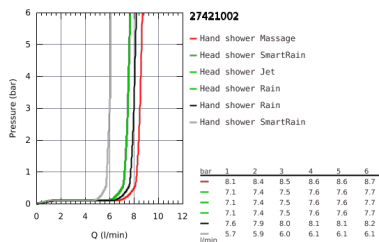

27 421 002 EUPHORIA SYSTEM 260 DUSCHSYSTEM MIT UMSTELLUNG FÜR DIE WANDMONTAGE

PRODUKTBESCHREIBUNG

- Farbe: chrom
- bestehend aus:
 - horizontal schwenkbarer 450 mm Duscharm
 - Wechsel zwischen Hand- und Kopfbrause mittels Umstellung
 - Euphoria 260 Kopfbrause (26 457)
- 3 Strahlarten:
 - Rain, SmartRain, Jet
- mit Kugelgelenk
- Drehwinkel $\pm 15^\circ$
- Handbrause Euphoria 110 Massage (27 239)
 - 3 Strahlarten:
 - Rain, SmartRain, Massage
 - in der Höhe verstellbar mittels Gleitelement
- Brauseschlauch Silverflex 1.750 mm (28 388)
- Silverflex Brauseschlauch 800 mm
- Wasseranschluss über 1/2"-Gewinde des 800 mm Brauseschlauchs an Armatur / Wandabgangsbogen
- GROHE Water Saving 9,5 l/min Durchflusskonstanthalter
- GROHE DreamSpray Perfektes Strahlbild
- GROHE Long-Life Shine Oberfläche
- SpeedClean Antikalk-System
- Twistfree gegen Verdrehen des Brauseschlauchs
- für Durchlauferhitzer ab 18 kW/h geeignet
- Mindestdurchfluss 7 l/min

27 421 002 EUPHORIA SYSTEM 260 DUSCHSYSTEM MIT UMSTELLUNG FÜR DIE WANDMONTAGE

27 421 002 EUPHORIA SYSTEM 260 DUSCHSYSTEM MIT UMSTELLUNG FÜR DIE WANDMONTAGE

ERSATZTEILE, Oktober 2016 – jetzt

1: Dichtung Ø18,5 x Ø12 x 2 (Bestell-Nr. 0138900M)