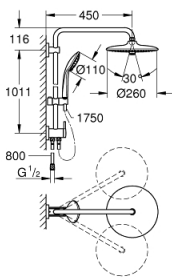

27 421 002 EUPHORIA SYSTEM 260 DUSCHSYSTEM MIT UMSTELLUNG FÜR DIE WANDMONTAGE

PRODUKTBESCHREIBUNG

- Farbe: chrom
- bestehend aus:
 - horizontal schwenkbarer 450 mm Duscharm
 - Wechsel zwischen Hand- und Kopfbrause mittels Umstellung
 - Euphoria 260 Kopfbrause (26 457)
- 3 Strahlarten:
 - Rain, SmartRain, Jet
- mit Kugelgelenk
- Drehwinkel $\pm 15^\circ$
- Handbrause Euphoria 110 Massage (27 239)
 - 3 Strahlarten:
 - Rain, SmartRain, Massage
 - in der Höhe verstellbar mittels Gleitelement
- Brauseschlauch Silverflex 1.750 mm (28 388)
- Silverflex Brauseschlauch 800 mm
- Wasseranschluss über 1/2"-Gewinde des 800 mm Brauseschlauchs an Armatur / Wandabgangsbogen
- GROHE Water Saving 9,5 l/min Durchflusskonstanthalter
- GROHE DreamSpray Perfektes Strahlbild
- GROHE Long-Life Shine Oberfläche
- SpeedClean Antikalk-System
- Twistfree gegen Verdrehen des Brauseschlauchs
- für Durchlauferhitzer ab 18 kW/h geeignet
- Mindestdurchfluss 7 l/min

27 421 002 EUPHORIA SYSTEM 260 DUSCHSYSTEM MIT UMSTELLUNG FÜR DIE WANDMONTAGE

27 421 002 EUPHORIA SYSTEM 260 DUSCHSYSTEM MIT UMSTELLUNG FÜR DIE WANDMONTAGE

ERSATZTEILE, Oktober 2016 – jetzt

1: Dichtung Ø18,5 x Ø12 x 2 (Bestell-Nr. 0138900M)

2: Sieb (Bestell-Nr. 48007000)

3: Sieb (Bestell-Nr. 0700200M)

4: Gleitelement (Bestell-Nr. 12140000)

5: Umstellset (Bestell-Nr. 45915000)

6: Rückflussverhinderer (Bestell-Nr. 08565000)

7: Brausestangenhalter (Bestell-Nr. 48279000)