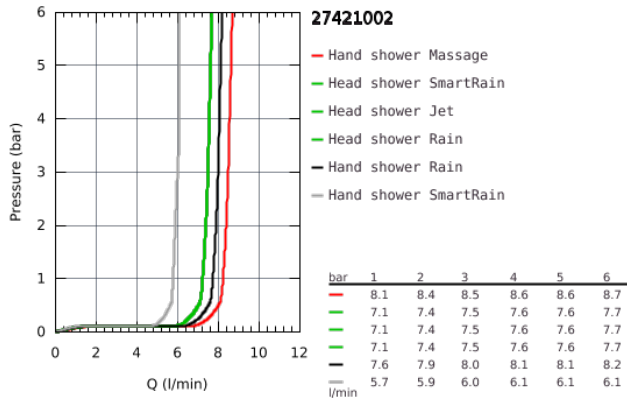

27 421 002 EUPHORIA SYSTEM 260 DUSCHSYSTEM MIT UMSTELLUNG FÜR DIE WANDMONTAGE