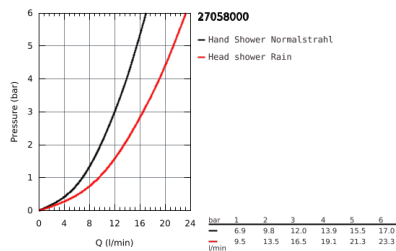

27 058 000 RAINSHOWER SYSTEM 210 DUSCHSYSTEM MIT UMSTELLUNG FÜR DIE WANDMONTAGE

PRODUKTBESCHREIBUNG

- Farbe: chrom
- bestehend aus:
 - horizontal schwenkbarer 450 mm Duscharm
 - Rainshower Cosmopolitan 210 Metall-Kopfbrause (28 368)
 - mit Kugelgelenk
 - Drehwinkel $\pm 15^\circ$
 - Stabhandbrause Sena (28 034)
 - in der Höhe verstellbar mittels Gleitelement
 - Metallbrauseschlauch 1.750 mm
 - Wasseranschluss über 1/2"-Gewinde des 800 mm Brauseschlauchs an Armatur / Wandabgangsbogen
- GROHE DreamSpray Perfektes Strahlbild
- GROHE Long-Life Shine Oberfläche
- SpeedClean Antikalk-System
- Mindestdurchfluss 7 l/min