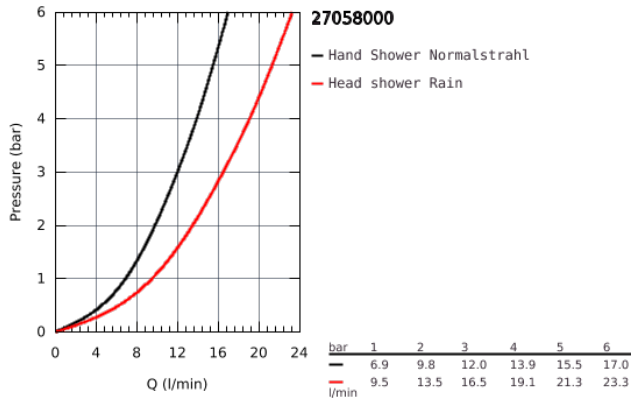

27 058 000 RAINSHOWER SYSTEM 210 DUSCHSYSTEM MIT UMSTELLUNG FÜR DIE WANDMONTAGE