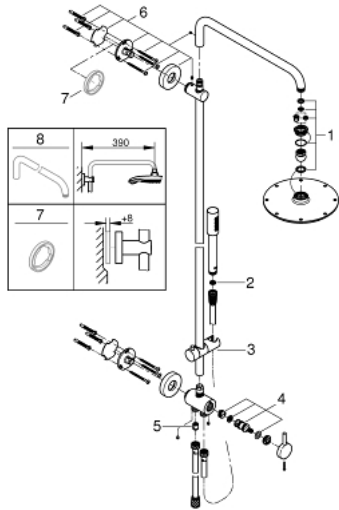

27 058 000 RAINSHOWER SYSTEM 210 DUSCHSYSTEM MIT UMSTELLUNG FÜR DIE WANDMONTAGE

PRODUKTBESCHREIBUNG

- Farbe: chrom
- bestehend aus:
 - horizontal schwenkbarer 450 mm Duscharm
 - Rainshower Cosmopolitan 210 Metall-Kopfbrause (28 368)
 - mit Kugelgelenk
 - Drehwinkel $\pm 15^\circ$
 - Stabhandbrause Sena (28 034)
 - in der Höhe verstellbar mittels Gleitelement
 - Metallbrauseschlauch 1.750 mm
 - Wasseranschluss über 1/2"-Gewinde des 800 mm Brauseschlauchs an Armatur / Wandabgangsbogen
- GROHE DreamSpray Perfektes Strahlbild
- GROHE Long-Life Shine Oberfläche
- SpeedClean Antikalk-System
- Mindestdurchfluss 7 l/min

27 058 000 RAINSHOWER SYSTEM 210 DUSCHSYSTEM MIT UMSTELLUNG FÜR DIE WANDMONTAGE

27 058 000 RAINSHOWER SYSTEM 210 DUSCHSYSTEM MIT UMSTELLUNG FÜR DIE WANDMONTAGE

ERSATZTEILE, Januar 2019 – jetzt

1: Ersatzteilset (Bestell-Nr. 45933000)

2: Sieb (Bestell-Nr. 0700200M)

3: Gleitelement (Bestell-Nr. 12140000)

4: Umstellset (Bestell-Nr. 45915000)

5: Rückflussverhinderer (Bestell-Nr. 08565000)

6: Brausestangenhalter (Bestell-Nr. 48279000)

7: Ausgleichsscheibe (Bestell-Nr. 27180000)*

8: Brausearm für Duschsysteme (Bestell-Nr. 14047000)*

*Sonderzubehör