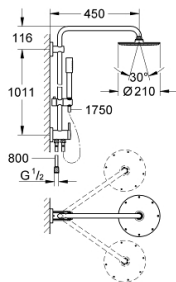

27 058 000 RAINSHOWER SYSTEM 210 DUSCHSYSTEM MIT UMSTELLUNG FÜR DIE WANDMONTAGE

PRODUKTBESCHREIBUNG

- Farbe: chrom
- bestehend aus:
 - horizontal schwenkbarer 450 mm Duscharm
 - Rainshower Cosmopolitan 210 Metall-Kopfbrause (28 368)
 - mit Kugelgelenk
 - Drehwinkel $\pm 15^\circ$
 - Stabhandbrause Sena (28 034)
 - in der Höhe verstellbar mittels Gleitelement
 - Metallbrauseschlauch 1.750 mm
 - Wasseranschluss über 1/2"-Gewinde des 800 mm Brauseschlauchs an Armatur / Wandabgangsbogen
- GROHE DreamSpray Perfektes Strahlbild
- GROHE Long-Life Shine Oberfläche
- SpeedClean Antikalk-System
- Mindestdurchfluss 7 l/min

2: Sieb (Bestell-Nr. 0700200M)

3: Gleitelement (Bestell-Nr. 12140000)

4: Umstellset (Bestell-Nr. 45915000)

5: Rückflussverhinderer (Bestell-Nr. 08565000)

6: Brausestangenhalter (Bestell-Nr. 48279000)

7: Ausgleichsscheibe (Bestell-Nr. 27180000)*