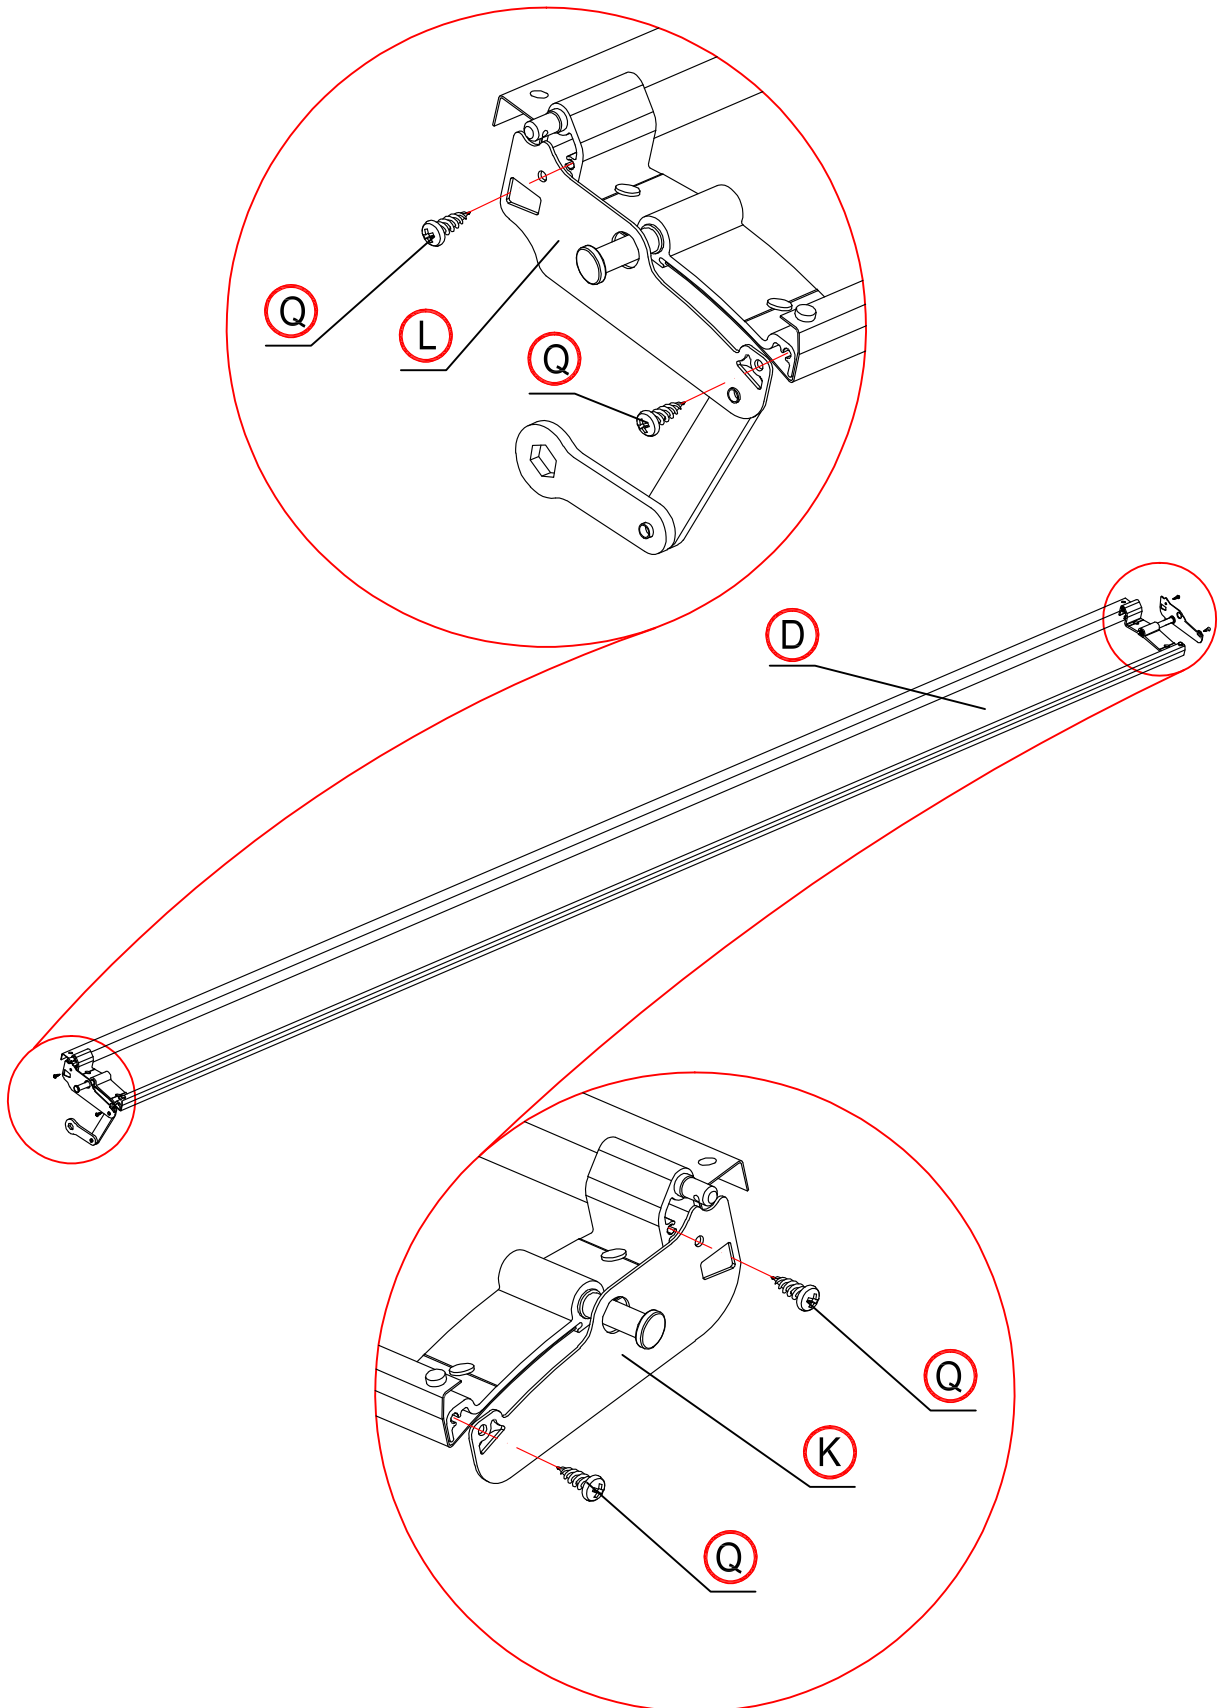

Ref.	Foto	Cantidad
R	 5.5x19mm	12 piezas
S		42 piezas
V		1 pieza
W		16 piezas
X		1 pieza
Y		2 piezas

1

2

3

5

×1 vez

×18 veces

Coloque las lamas del techo en posición vertical

×4 veces