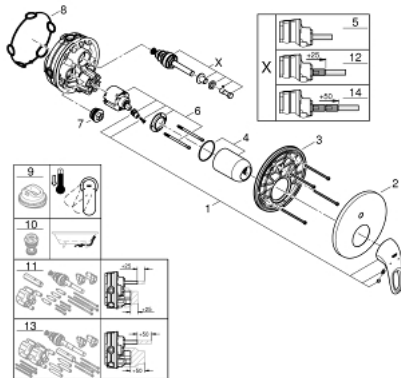

24 049 003 EUROSTYLE EINHAND-WANNENBATTERIE

PRODUKTBESCHREIBUNG

- Farbe: chrom
- Fertigmontageset für
- GROHE Rapido SmartBox (35 600/35 604)
- GROHE SilkMove 46 mm Keramikkartusche
- GROHE Long-Life Shine Oberfläche
- Wandrosette mit GROHE FastFixation mit verdeckter Rosetten- und Schaftabdichtung, verdeckte Befestigung
- Rosette aus Metall, nachträglich 6° ausrichtbar
- Bedienungshebel aus Metall
- automatische Umstellung: Wanne/Brause
- Durchfluss: Abgang B = 27 l/min, Abgang C = 27 l/min
- ohne Rohbau-Set

Certificate NF - Classement E3/1 C1 A2 U3

24 049 003 EUROSTYLE EINHAND-WANNENBATTERIE

ERSATZTEILE, Juli 2017 – jetzt

- 1: Hebel (Bestell-Nr. 46940000)
- 2: Rosette (Bestell-Nr. 48429000)
- 3: Montageplatte (Bestell-Nr. 48440000)
- 4: Kappe (Bestell-Nr. 02693000)
- 5: Umstellung (Bestell-Nr. 48442000)
- 6: Kartusche (Bestell-Nr. 46048000)
- 7: Rückflussverhinderer (Bestell-Nr. 49085000)
- 8: Dichtung (Bestell-Nr. 48360000)
- 9: Temperaturbegrenzer (Bestell-Nr. 46308000)*
- 10: Sicherungseinrichtung (DIN-EN1717) (Bestell-Nr. 14055000)*
- 11: Universal-Verlängerungsset 25 mm (Bestell-Nr. 14056000)*
- 12: Umstellung (Bestell-Nr. 48444000)*
- 13: Universal-Verlängerungsset 50 mm (Bestell-Nr. 14057000)*
- 14: Umstellung (Bestell-Nr. 48445000)*