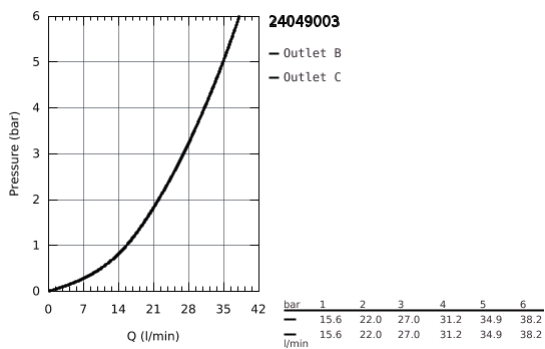

24 049 003 EUROSTYLE EINHAND-WANNENBATTERIE

PRODUKTBESCHREIBUNG

- Farbe: chrom
- Fertigmontageset für
- GROHE Rapido SmartBox (35 600/35 604)
- GROHE SilkMove 46 mm Keramikkartusche
- GROHE Long-Life Shine Oberfläche
- Wandrosette mit GROHE FastFixation mit verdeckter Rosetten- und Schaftabdichtung, verdeckte Befestigung
- Rosette aus Metall, nachträglich 6° ausrichtbar
- Bedienungshebel aus Metall
- automatische Umstellung: Wanne/Brause
- Durchfluss: Abgang B = 27 l/min, Abgang C = 27 l/min
- ohne Rohbau-Set

Certificate NF - Classement E3/1 C1 A2 U3

24 049 003 EUROSTYLE EINHAND-WANNENBATTERIE

ERSATZTEILE, Juli 2017 – jetzt

- 1: Hebel (Bestell-Nr. 46940000)
- 2: Rosette (Bestell-Nr. 48429000)
- 3: Montageplatte (Bestell-Nr. 48440000)
- 4: Kappe (Bestell-Nr. 02693000)
- 5: Umstellung (Bestell-Nr. 48442000)
- 6: Kartusche (Bestell-Nr. 46048000)
- 7: Rückflussverhinderer (Bestell-Nr. 49085000)
- 8: Dichtung (Bestell-Nr. 48360000)
- 9: Temperaturbegrenzer (Bestell-Nr. 46308000)*
- 10: Sicherungseinrichtung (DIN-EN1717) (Bestell-Nr. 14055000)*
- 11: Universal-Verlängerungsset 25 mm (Bestell-Nr. 14056000)*
- 12: Umstellung (Bestell-Nr. 48444000)*
- 13: Universal-Verlängerungsset 50 mm (Bestell-Nr. 14057000)*
- 14: Umstellung (Bestell-Nr. 48445000)*