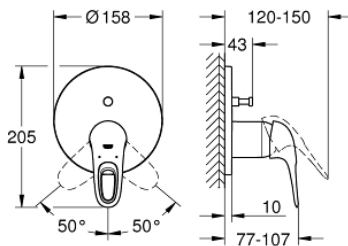

24 049 003 EUROSTYLE EINHAND-WANNENBATTERIE

PRODUKTBESCHREIBUNG

- Farbe: chrom
- Fertigmontageset für
- GROHE Rapido SmartBox (35 600/35 604)
- GROHE SilkMove 46 mm Keramikkartusche
- GROHE Long-Life Shine Oberfläche
- Wandrosette mit GROHE FastFixation mit verdeckter Rosetten- und Schaftabdichtung, verdeckte Befestigung
- Rosette aus Metall, nachträglich 6° ausrichtbar
- Bedienungshebel aus Metall
- automatische Umstellung: Wanne/Brause
- Durchfluss: Abgang B = 27 l/min, Abgang C = 27 l/min
- ohne Rohbau-Set

Certificate NF - Classement E3/1 C1 A2 U3

24 049 003 EUROSTYLE EINHAND-WANNENBATTERIE

ERSATZTEILE, Juli 2017 – jetzt

- 1: Hebel (Bestell-Nr. 46940000)
- 2: Rosette (Bestell-Nr. 48429000)
- 3: Montageplatte (Bestell-Nr. 48440000)
- 4: Kappe (Bestell-Nr. 02693000)
- 5: Umstellung (Bestell-Nr. 48442000)
- 6: Kartusche (Bestell-Nr. 46048000)
- 7: Rückflussverhinderer (Bestell-Nr. 49085000)
- 8: Dichtung (Bestell-Nr. 48360000)
- 9: Temperaturbegrenzer (Bestell-Nr. 46308000)*
- 10: Sicherungseinrichtung (DIN-EN1717) (Bestell-Nr. 14055000)*
- 11: Universal-Verlängerungsset 25 mm (Bestell-Nr. 14056000)*
- 12: Umstellung (Bestell-Nr. 48444000)*
- 13: Universal-Verlängerungsset 50 mm (Bestell-Nr. 14057000)*
- 14: Umstellung (Bestell-Nr. 48445000)*