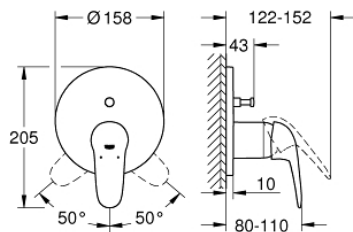

24 047 003 EUROSTYLE EINHAND-WANNENBATTERIE

PRODUKTBESCHREIBUNG

- Farbe: chrom
- Fertigmontageset für
- GROHE Rapido SmartBox (35 600/35 604)
- GROHE SilkMove 46 mm Keramikkartusche
- GROHE Long-Life Shine Oberfläche
- Wandrosette mit GROHE FastFixation mit verdeckter Rosetten- und Schaftabdichtung, verdeckte Befestigung
- Rosette aus Metall, nachträglich 6° ausrichtbar
- Bedienungshebel aus Metall
- automatische Umstellung: Wanne/Brause
- Durchfluss: Abgang B = 27 l/min, Abgang C = 27 l/min
- ohne Rohbau-Set

24 047 003 EUROSTYLE EINHAND-WANNENBATTERIE

ERSATZTEILE, Juli 2017 – jetzt

- 1: Hebel (Bestell-Nr. 46954000)
- 2: Rosette (Bestell-Nr. 48429000)
- 3: Montageplatte (Bestell-Nr. 48440000)
- 4: Kappe (Bestell-Nr. 02693000)
- 5: Umstellung (Bestell-Nr. 48442000)
- 6: Kartusche (Bestell-Nr. 46048000)
- 7: Rückflussverhinderer (Bestell-Nr. 49085000)
- 8: Dichtung (Bestell-Nr. 48360000)
- 9: Temperaturbegrenzer (Bestell-Nr. 46308000)*
- 10: Sicherungseinrichtung (DIN-EN1717) (Bestell-Nr. 14055000)*
- 11: Universal-Verlängerungsset 25 mm (Bestell-Nr. 14056000)*
- 12: Umstellung (Bestell-Nr. 48444000)*
- 13: Universal-Verlängerungsset 50 mm (Bestell-Nr. 14057000)*
- 14: Umstellung (Bestell-Nr. 48445000)*