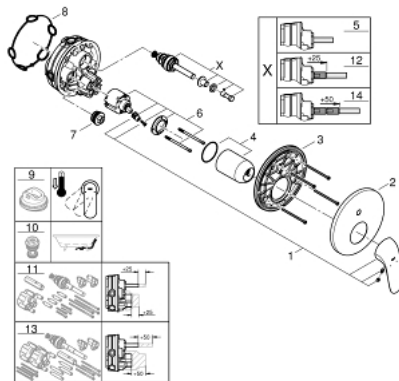

24 047 003 EUROSTYLE EINHAND-WANNENBATTERIE

PRODUKTBESCHREIBUNG

- Farbe: chrom
- Fertigmontageset für
- GROHE Rapido SmartBox (35 600/35 604)
- GROHE SilkMove 46 mm Keramikkartusche
- GROHE Long-Life Shine Oberfläche
- Wandrosette mit GROHE FastFixation mit verdeckter Rosetten- und Schaftabdichtung, verdeckte Befestigung
- Rosette aus Metall, nachträglich 6° ausrichtbar
- Bedienungshebel aus Metall
- automatische Umstellung: Wanne/Brause
- Durchfluss: Abgang B = 27 l/min, Abgang C = 27 l/min
- ohne Rohbau-Set

24 047 003 EUROSTYLE EINHAND-WANNENBATTERIE

ERSATZTEILE, Juli 2017 – jetzt

- 1: Hebel (Bestell-Nr. 46954000)
- 2: Rosette (Bestell-Nr. 48429000)
- 3: Montageplatte (Bestell-Nr. 48440000)
- 4: Kappe (Bestell-Nr. 02693000)
- 5: Umstellung (Bestell-Nr. 48442000)
- 6: Kartusche (Bestell-Nr. 46048000)
- 7: Rückflussverhinderer (Bestell-Nr. 49085000)
- 8: Dichtung (Bestell-Nr. 48360000)
- 9: Temperaturbegrenzer (Bestell-Nr. 46308000)*
- 10: Sicherungseinrichtung (DIN-EN1717) (Bestell-Nr. 14055000)*
- 11: Universal-Verlängerungsset 25 mm (Bestell-Nr. 14056000)*
- 12: Umstellung (Bestell-Nr. 48444000)*
- 13: Universal-Verlängerungsset 50 mm (Bestell-Nr. 14057000)*
- 14: Umstellung (Bestell-Nr. 48445000)*