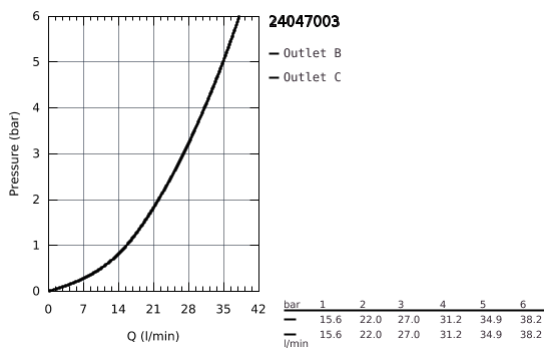

24 047 003 EUROSTYLE EINHAND-WANNENBATTERIE

PRODUKTBESCHREIBUNG

- Farbe: chrom
- Fertigmontageset für
- GROHE Rapido SmartBox (35 600/35 604)
- GROHE SilkMove 46 mm Keramikkartusche
- GROHE Long-Life Shine Oberfläche
- Wandrosette mit GROHE FastFixation mit verdeckter Rosetten- und Schaftabdichtung, verdeckte Befestigung
- Rosette aus Metall, nachträglich 6° ausrichtbar
- Bedienungshebel aus Metall
- automatische Umstellung: Wanne/Brause
- Durchfluss: Abgang B = 27 l/min, Abgang C = 27 l/min
- ohne Rohbau-Set