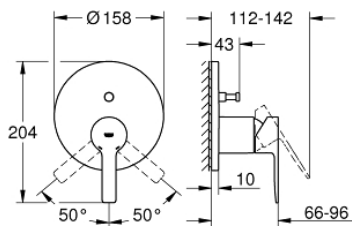

24 064 001 LINEARE EINHAND-WANNENBATTERIE

PRODUKTBESCHREIBUNG

- Farbe: chrom
- Fertigmontageset für
- GROHE Rapido SmartBox (35 600/35 604)
- GROHE SilkMove 46 mm Keramikkartusche
- GROHE Long-Life Shine Oberfläche
- Wandrosette mit GROHE FastFixation mit verdeckter Rosetten- und Schaftabdichtung, verdeckte Befestigung
- Rosette aus Metall, nachträglich 6° ausrichtbar
- Bedienungshebel aus Metall
- automatische Umstellung: Wanne/Brause
- Durchfluss: Abgang B = 27 l/min, Abgang C = 27 l/min
- ohne Rohbau-Set

24 064 001 LINEARE EINHAND-WANNENBATTERIE

ERSATZTEILE, Juli 2017 – jetzt

- 1: Hebel (Bestell-Nr. 46988000)
- 2: Rosette (Bestell-Nr. 48429000)
- 3: Montageplatte (Bestell-Nr. 48440000)
- 4: Kappe (Bestell-Nr. 09038000)
- 5: Umstellung (Bestell-Nr. 48442000)
- 6: Kartusche (Bestell-Nr. 46048000)
- 7: Rückflussverhinderer (Bestell-Nr. 49085000)
- 8: Dichtung (Bestell-Nr. 48360000)
- 9: Temperaturbegrenzer (Bestell-Nr. 46375000)*
- 10: Sicherungseinrichtung (DIN-EN1717) (Bestell-Nr. 14055000)*
- 11: Universal-Verlängerungsset 25 mm (Bestell-Nr. 14056000)*
- 12: Umstellung (Bestell-Nr. 48444000)*
- 13: Universal-Verlängerungsset 50 mm (Bestell-Nr. 14057000)*
- 14: Umstellung (Bestell-Nr. 48445000)*