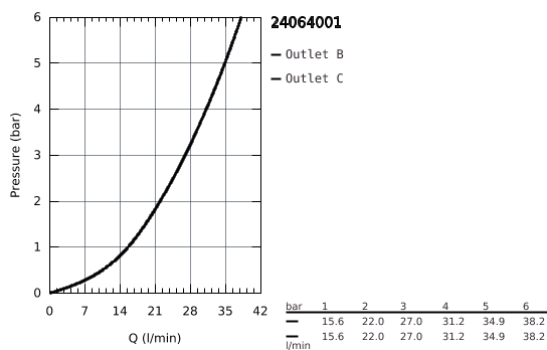

24 064 001 LINEARE EINHAND-WANNENBATTERIE

PRODUKTBESCHREIBUNG

- Farbe: chrom
- Fertigmontageset für
- GROHE Rapido SmartBox (35 600/35 604)
- GROHE SilkMove 46 mm Keramikkartusche
- GROHE Long-Life Shine Oberfläche
- Wandrosette mit GROHE FastFixation mit verdeckter Rosetten- und Schaftabdichtung, verdeckte Befestigung
- Rosette aus Metall, nachträglich 6° ausrichtbar
- Bedienungshebel aus Metall
- automatische Umstellung: Wanne/Brause
- Durchfluss: Abgang B = 27 l/min, Abgang C = 27 l/min
- ohne Rohbau-Set