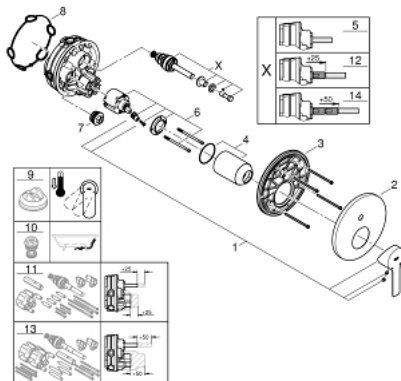

24 064 001 LINEARE EINHAND-WANNENBATTERIE

PRODUKTBESCHREIBUNG

- Farbe: chrom
- Fertigmontageset für
- GROHE Rapido SmartBox (35 600/35 604)
- GROHE SilkMove 46 mm Keramikkartusche
- GROHE Long-Life Shine Oberfläche
- Wandrosette mit GROHE FastFixation mit verdeckter Rosetten- und Schaftabdichtung, verdeckte Befestigung
- Rosette aus Metall, nachträglich 6° ausrichtbar
- Bedienungshebel aus Metall
- automatische Umstellung: Wanne/Brause
- Durchfluss: Abgang B = 27 l/min, Abgang C = 27 l/min
- ohne Rohbau-Set

24 064 001 LINEARE EINHAND-WANNENBATTERIE

ERSATZTEILE, Juli 2017 – jetzt

- 1: Hebel (Bestell-Nr. 46988000)
- 2: Rosette (Bestell-Nr. 48429000)
- 3: Montageplatte (Bestell-Nr. 48440000)
- 4: Kappe (Bestell-Nr. 09038000)
- 5: Umstellung (Bestell-Nr. 48442000)
- 6: Kartusche (Bestell-Nr. 46048000)
- 7: Rückflussverhinderer (Bestell-Nr. 49085000)
- 8: Dichtung (Bestell-Nr. 48360000)
- 9: Temperaturbegrenzer (Bestell-Nr. 46375000)*
- 10: Sicherungseinrichtung (DIN-EN1717) (Bestell-Nr. 14055000)*
- 11: Universal-Verlängerungsset 25 mm (Bestell-Nr. 14056000)*
- 12: Umstellung (Bestell-Nr. 48444000)*
- 13: Universal-Verlängerungsset 50 mm (Bestell-Nr. 14057000)*
- 14: Umstellung (Bestell-Nr. 48445000)*