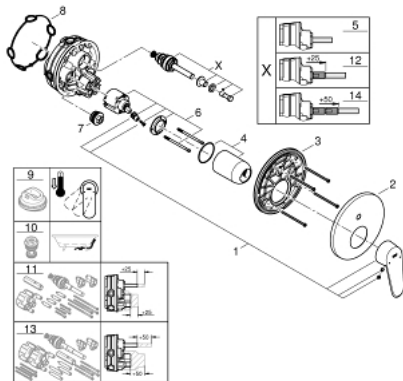

24 056 002 EURODISC COSMOPOLITAN EINHAND-WANNENBATTERIE

PRODUKTBESCHREIBUNG

- Farbe: chrom
- Fertigmontageset für
- GROHE Rapido SmartBox (35 600/35 604)
- GROHE SilkMove 46 mm Keramikkartusche
- GROHE Long-Life Shine Oberfläche
- Wandrosette mit GROHE FastFixation mit verdeckter Rosetten- und Schaftabdichtung, verdeckte Befestigung
- Rosette aus Metall, nachträglich 6° ausrichtbar
- Bedienungshebel aus Metall
- automatische Umstellung: Wanne/Brause
- Durchfluss: Abgang B = 27 l/min, Abgang C = 27 l/min
- ohne Rohbau-Set

24 056 002 EURODISC COSMOPOLITAN EINHAND-WANNENBATTERIE

24 056 002 EURODISC COSMOPOLITAN EINHAND-WANNENBATTERIE

ERSATZTEILE, Juli 2017 – jetzt

- 1: Hebel (Bestell-Nr. 46743000)
- 2: Rosette (Bestell-Nr. 48429000)
- 3: Montageplatte (Bestell-Nr. 48440000)
- 4: Kappe (Bestell-Nr. 02693000)
- 5: Umstellung (Bestell-Nr. 48442000)
- 6: Kartusche (Bestell-Nr. 46048000)
- 7: Rückflussverhinderer (Bestell-Nr. 49085000)
- 8: Dichtung (Bestell-Nr. 48360000)
- 9: Temperaturbegrenzer (Bestell-Nr. 46308000)*
- 10: Sicherungseinrichtung (DIN-EN1717) (Bestell-Nr. 14055000)*
- 11: Universal-Verlängerungsset 25 mm (Bestell-Nr. 14056000)*
- 12: Umstellung (Bestell-Nr. 48444000)*
- 13: Universal-Verlängerungsset 50 mm (Bestell-Nr. 14057000)*
- 14: Umstellung (Bestell-Nr. 48445000)*