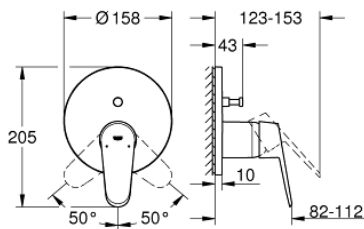

24 056 002 EURODISC COSMOPOLITAN EINHAND-WANNENBATTERIE

PRODUKTBESCHREIBUNG

- Farbe: chrom
- Fertigmontageset für
- GROHE Rapido SmartBox (35 600/35 604)
- GROHE SilkMove 46 mm Keramikkartusche
- GROHE Long-Life Shine Oberfläche
- Wandrosette mit GROHE FastFixation mit verdeckter Rosetten- und Schaftabdichtung, verdeckte Befestigung
- Rosette aus Metall, nachträglich 6° ausrichtbar
- Bedienungshebel aus Metall
- automatische Umstellung: Wanne/Brause
- Durchfluss: Abgang B = 27 l/min, Abgang C = 27 l/min
- ohne Rohbau-Set

24 056 002 EURODISC COSMOPOLITAN EINHAND-WANNENBATTERIE

24 056 002 EURODISC COSMOPOLITAN EINHAND-WANNENBATTERIE

ERSATZTEILE, Juli 2017 – jetzt

- 1: Hebel (Bestell-Nr. 46743000)
- 2: Rosette (Bestell-Nr. 48429000)
- 3: Montageplatte (Bestell-Nr. 48440000)
- 4: Kappe (Bestell-Nr. 02693000)
- 5: Umstellung (Bestell-Nr. 48442000)
- 6: Kartusche (Bestell-Nr. 46048000)
- 7: Rückflussverhinderer (Bestell-Nr. 49085000)
- 8: Dichtung (Bestell-Nr. 48360000)
- 9: Temperaturbegrenzer (Bestell-Nr. 46308000)*
- 10: Sicherungseinrichtung (DIN-EN1717) (Bestell-Nr. 14055000)*
- 11: Universal-Verlängerungsset 25 mm (Bestell-Nr. 14056000)*
- 12: Umstellung (Bestell-Nr. 48444000)*
- 13: Universal-Verlängerungsset 50 mm (Bestell-Nr. 14057000)*
- 14: Umstellung (Bestell-Nr. 48445000)*