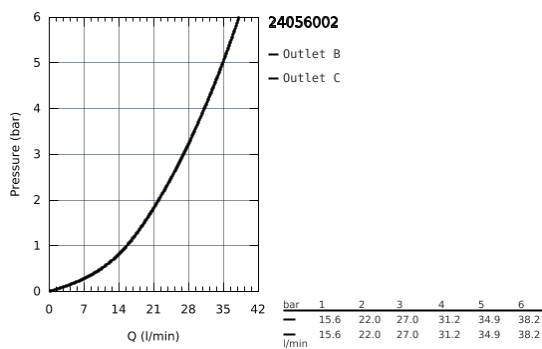

24 056 002 EURODISC COSMOPOLITAN EINHAND-WANNENBATTERIE

PRODUKTBESCHREIBUNG

- Farbe: chrom
- Fertigmontageset für
- GROHE Rapido SmartBox (35 600/35 604)
- GROHE SilkMove 46 mm Keramikkartusche
- GROHE Long-Life Shine Oberfläche
- Wandrosette mit GROHE FastFixation mit verdeckter Rosetten- und Schaftabdichtung, verdeckte Befestigung
- Rosette aus Metall, nachträglich 6° ausrichtbar
- Bedienungshebel aus Metall
- automatische Umstellung: Wanne/Brause
- Durchfluss: Abgang B = 27 l/min, Abgang C = 27 l/min
- ohne Rohbau-Set

24 056 002 EURODISC COSMOPOLITAN EINHAND-WANNENBATTERIE

24 056 002 EURODISC COSMOPOLITAN EINHAND-WANNENBATTERIE

ERSATZTEILE, Juli 2017 – jetzt

- 1: Hebel (Bestell-Nr. 46743000)
- 2: Rosette (Bestell-Nr. 48429000)
- 3: Montageplatte (Bestell-Nr. 48440000)
- 4: Kappe (Bestell-Nr. 02693000)
- 5: Umstellung (Bestell-Nr. 48442000)
- 6: Kartusche (Bestell-Nr. 46048000)
- 7: Rückflussverhinderer (Bestell-Nr. 49085000)
- 8: Dichtung (Bestell-Nr. 48360000)
- 9: Temperaturbegrenzer (Bestell-Nr. 46308000)*
- 10: Sicherungseinrichtung (DIN-EN1717) (Bestell-Nr. 14055000)*
- 11: Universal-Verlängerungsset 25 mm (Bestell-Nr. 14056000)*
- 12: Umstellung (Bestell-Nr. 48444000)*
- 13: Universal-Verlängerungsset 50 mm (Bestell-Nr. 14057000)*
- 14: Umstellung (Bestell-Nr. 48445000)*