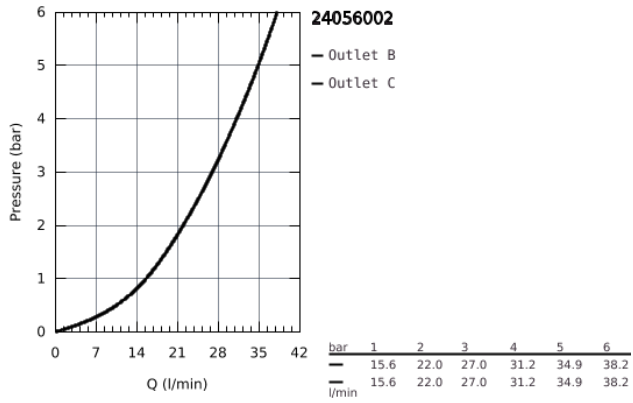

24 056 002 EURODISC COSMOPOLITAN EINHAND-WANNENBATTERIE

PRODUKTBESCHREIBUNG

- Farbe: chrom
- Fertigmontageset für
- GROHE Rapido SmartBox (35 600/35 604)
- GROHE SilkMove 46 mm Keramikkartusche
- GROHE Long-Life Shine Oberfläche
- Wandrosette mit GROHE FastFixation mit verdeckter Rosetten- und Schaftabdichtung, verdeckte Befestigung
- Rosette aus Metall, nachträglich 6° ausrichtbar
- Bedienungshebel aus Metall
- automatische Umstellung: Wanne/Brause
- Durchfluss: Abgang B = 27 l/min, Abgang C = 27 l/min
- ohne Rohbau-Set

24 056 002 EURODISC COSMOPOLITAN EINHAND-WANNENBATTERIE

24 056 002 EURODISC COSMOPOLITAN EINHAND-WANNENBATTERIE

ERSATZTEILE, Juli 2017 – jetzt

- 1: Hebel (Bestell-Nr. 46743000)
- 2: Rosette (Bestell-Nr. 48429000)
- 3: Montageplatte (Bestell-Nr. 48440000)
- 4: Kappe (Bestell-Nr. 02693000)
- 5: Umstellung (Bestell-Nr. 48442000)
- 6: Kartusche (Bestell-Nr. 46048000)
- 7: Rückflussverhinderer (Bestell-Nr. 49085000)
- 8: Dichtung (Bestell-Nr. 48360000)
- 9: Temperaturbegrenzer (Bestell-Nr. 46308000)*
- 10: Sicherungseinrichtung (DIN-EN1717) (Bestell-Nr. 14055000)*
- 11: Universal-Verlängerungsset 25 mm (Bestell-Nr. 14056000)*
- 12: Umstellung (Bestell-Nr. 48444000)*
- 13: Universal-Verlängerungsset 50 mm (Bestell-Nr. 14057000)*
- 14: Umstellung (Bestell-Nr. 48445000)*