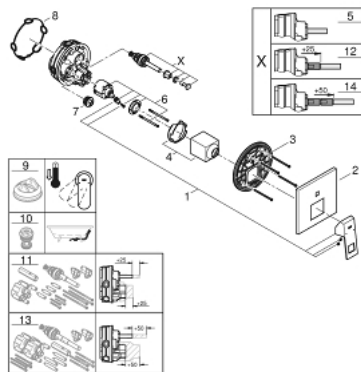

### PRODUKTBESCHREIBUNG

- Farbe: chrom
- Fertigmontageset für
  - GROHE Rapido SmartBox (35 600/35 604)
  - GROHE SilkMove 46 mm Keramikkartusche
- Wandrosette mit GROHE FastFixation mit verdeckter Rosetten- und Schaftabdichtung, verdeckte Befestigung
- Rosette aus Metall, nachträglich 6° ausrichtbar
- Bedienungshebel aus Metall
- automatische Umstellung: Wanne/Brause
- Durchfluss: Abgang B = 27 l/min, Abgang C = 27 l/min
- ohne Rohbau-Set

### ERSATZTEILE, Juli 2017 – jetzt

- 1: Hebel (Bestell-Nr. 46782000)
- 2: Rosette (Bestell-Nr. 48431000)
- 3: Montageplatte (Bestell-Nr. 48438000)
- 4: Kappe (Bestell-Nr. 46784000)
- 5: Umstellung (Bestell-Nr. 48442000)
- 6: Kartusche (Bestell-Nr. 46048000)
- 7: Rückflussverhinderer (Bestell-Nr. 49085000)
- 8: Dichtung (Bestell-Nr. 48360000)
- 9: Temperaturbegrenzer (Bestell-Nr. 46375000)\*
- 10: Sicherungseinrichtung (DIN-EN1717) (Bestell-Nr. 14055000)\*
- 11: Universal-Verlängerungsset 25 mm (Bestell-Nr. 14056000)\*
- 12: Umstellung (Bestell-Nr. 48444000)\*
- 13: Universal-Verlängerungsset 50 mm (Bestell-Nr. 14057000)\*
- 14: Umstellung (Bestell-Nr. 48445000)\*