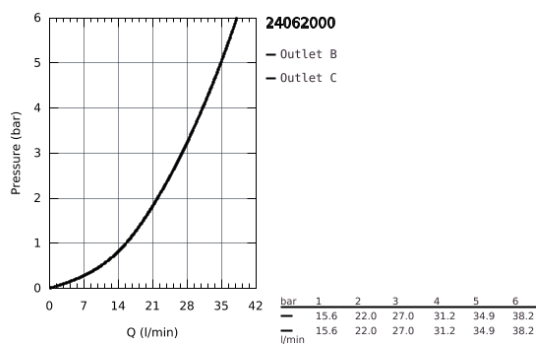

### PRODUKTBESCHREIBUNG

- Farbe: chrom
- Fertigmontageset für
  - GROHE Rapido SmartBox (35 600/35 604)
  - GROHE SilkMove 46 mm Keramikkartusche
- Wandrosette mit GROHE FastFixation mit verdeckter Rosetten- und Schaftabdichtung, verdeckte Befestigung
- Rosette aus Metall, nachträglich 6° ausrichtbar
- Bedienungshebel aus Metall
- automatische Umstellung: Wanne/Brause
- Durchfluss: Abgang B = 27 l/min, Abgang C = 27 l/min
- ohne Rohbau-Set