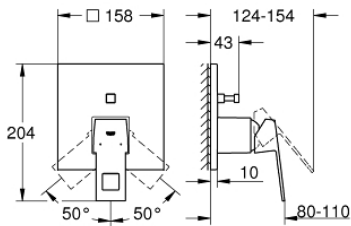

### PRODUKTBESCHREIBUNG

- Farbe: chrom
- Fertigmontageset für
  - GROHE Rapido SmartBox (35 600/35 604)
  - GROHE SilkMove 46 mm Keramikkartusche
- Wandrosette mit GROHE FastFixation mit verdeckter Rosetten- und Schaftabdichtung, verdeckte Befestigung
- Rosette aus Metall, nachträglich 6° ausrichtbar
- Bedienungshebel aus Metall
- automatische Umstellung: Wanne/Brause
- Durchfluss: Abgang B = 27 l/min, Abgang C = 27 l/min
- ohne Rohbau-Set

### ERSATZTEILE, Juli 2017 – jetzt

- 1: Hebel (Bestell-Nr. 46782000)
- 2: Rosette (Bestell-Nr. 48431000)
- 3: Montageplatte (Bestell-Nr. 48438000)
- 4: Kappe (Bestell-Nr. 46784000)
- 5: Umstellung (Bestell-Nr. 48442000)
- 6: Kartusche (Bestell-Nr. 46048000)
- 7: Rückflussverhinderer (Bestell-Nr. 49085000)
- 8: Dichtung (Bestell-Nr. 48360000)
- 9: Temperaturbegrenzer (Bestell-Nr. 46375000)\*
- 10: Sicherungseinrichtung (DIN-EN1717) (Bestell-Nr. 14055000)\*
- 11: Universal-Verlängerungsset 25 mm (Bestell-Nr. 14056000)\*
- 12: Umstellung (Bestell-Nr. 48444000)\*
- 13: Universal-Verlängerungsset 50 mm (Bestell-Nr. 14057000)\*
- 14: Umstellung (Bestell-Nr. 48445000)\*