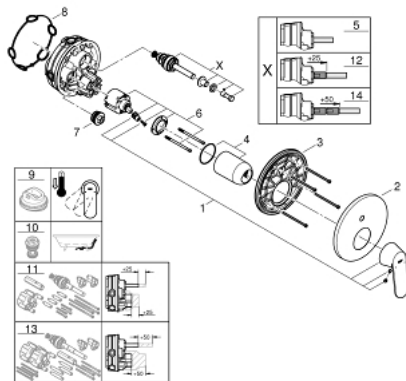

24 045 000 EUROSMART COSMOPOLITAN EINHAND-WANNENBATTERIE

PRODUKTBESCHREIBUNG

- Farbe: chrom
- Fertigmontageset für
- GROHE Rapido SmartBox (35 600/35 604)
- GROHE SilkMove 46 mm Keramikkartusche
- GROHE Long-Life Shine Oberfläche
- Wandrosette mit GROHE FastFixation mit verdeckter Rosetten- und Schaftabdichtung, verdeckte Befestigung
- Rosette aus Metall, nachträglich 6° ausrichtbar
- Bedienungshebel aus Metall
- automatische Umstellung: Wanne/Brause
- Durchfluss: Abgang B = 27 l/min, Abgang C = 27 l/min
- ohne Rohbau-Set

Certificate NF - Classement E3/1 C1 A2 U3

24 045 000 EUROSMART COSMOPOLITAN EINHAND-WANNENBATTERIE

ERSATZTEILE, Juli 2017 – jetzt

- 1: Hebel (Bestell-Nr. 46682000)
- 2: Rosette (Bestell-Nr. 48429000)
- 3: Montageplatte (Bestell-Nr. 48440000)
- 4: Kappe (Bestell-Nr. 02693000)
- 5: Umstellung (Bestell-Nr. 48442000)
- 6: Kartusche (Bestell-Nr. 46048000)
- 7: Rückflussverhinderer (Bestell-Nr. 49085000)
- 8: Dichtung (Bestell-Nr. 48360000)
- 9: Temperaturbegrenzer (Bestell-Nr. 46308000)*
- 10: Sicherungseinrichtung (DIN-EN1717) (Bestell-Nr. 14055000)*
- 11: Universal-Verlängerungsset 25 mm (Bestell-Nr. 14056000)*
- 12: Umstellung (Bestell-Nr. 48444000)*
- 13: Universal-Verlängerungsset 50 mm (Bestell-Nr. 14057000)*
- 14: Umstellung (Bestell-Nr. 48445000)*