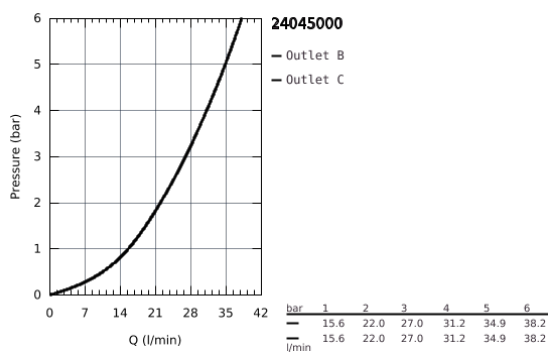

24 045 000 EUROSMART COSMOPOLITAN EINHAND-WANNENBATTERIE

PRODUKTBESCHREIBUNG

- Farbe: chrom
- Fertigmontageset für
- GROHE Rapido SmartBox (35 600/35 604)
- GROHE SilkMove 46 mm Keramikkartusche
- GROHE Long-Life Shine Oberfläche
- Wandrosette mit GROHE FastFixation mit verdeckter Rosetten- und Schaftabdichtung, verdeckte Befestigung
- Rosette aus Metall, nachträglich 6° ausrichtbar
- Bedienungshebel aus Metall
- automatische Umstellung: Wanne/Brause
- Durchfluss: Abgang B = 27 l/min, Abgang C = 27 l/min
- ohne Rohbau-Set

Certificate NF - Classement E3/1 C1 A2 U3

24 045 000 EUROSMART COSMOPOLITAN EINHAND-WANNENBATTERIE

ERSATZTEILE, Juli 2017 – jetzt

- 1: Hebel (Bestell-Nr. 46682000)
- 2: Rosette (Bestell-Nr. 48429000)
- 3: Montageplatte (Bestell-Nr. 48440000)
- 4: Kappe (Bestell-Nr. 02693000)
- 5: Umstellung (Bestell-Nr. 48442000)
- 6: Kartusche (Bestell-Nr. 46048000)
- 7: Rückflussverhinderer (Bestell-Nr. 49085000)
- 8: Dichtung (Bestell-Nr. 48360000)
- 9: Temperaturbegrenzer (Bestell-Nr. 46308000)*
- 10: Sicherungseinrichtung (DIN-EN1717) (Bestell-Nr. 14055000)*
- 11: Universal-Verlängerungsset 25 mm (Bestell-Nr. 14056000)*
- 12: Umstellung (Bestell-Nr. 48444000)*
- 13: Universal-Verlängerungsset 50 mm (Bestell-Nr. 14057000)*
- 14: Umstellung (Bestell-Nr. 48445000)*