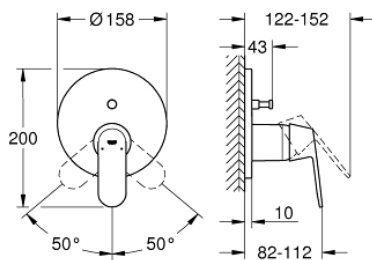

24 045 000 EUROSMART COSMOPOLITAN EINHAND-WANNENBATTERIE

PRODUKTBESCHREIBUNG

- Farbe: chrom
- Fertigmontageset für
- GROHE Rapido SmartBox (35 600/35 604)
- GROHE SilkMove 46 mm Keramikkartusche
- GROHE Long-Life Shine Oberfläche
- Wandrosette mit GROHE FastFixation mit verdeckter Rosetten- und Schaftabdichtung, verdeckte Befestigung
- Rosette aus Metall, nachträglich 6° ausrichtbar
- Bedienungshebel aus Metall
- automatische Umstellung: Wanne/Brause
- Durchfluss: Abgang B = 27 l/min, Abgang C = 27 l/min
- ohne Rohbau-Set

Certificate NF - Classement E3/1 C1 A2 U3

24 045 000 EUROSMART COSMOPOLITAN EINHAND-WANNENBATTERIE

ERSATZTEILE, Juli 2017 – jetzt

- 1: Hebel (Bestell-Nr. 46682000)
- 2: Rosette (Bestell-Nr. 48429000)
- 3: Montageplatte (Bestell-Nr. 48440000)
- 4: Kappe (Bestell-Nr. 02693000)
- 5: Umstellung (Bestell-Nr. 48442000)
- 6: Kartusche (Bestell-Nr. 46048000)
- 7: Rückflussverhinderer (Bestell-Nr. 49085000)
- 8: Dichtung (Bestell-Nr. 48360000)
- 9: Temperaturbegrenzer (Bestell-Nr. 46308000)*
- 10: Sicherungseinrichtung (DIN-EN1717) (Bestell-Nr. 14055000)*
- 11: Universal-Verlängerungsset 25 mm (Bestell-Nr. 14056000)*
- 12: Umstellung (Bestell-Nr. 48444000)*
- 13: Universal-Verlängerungsset 50 mm (Bestell-Nr. 14057000)*
- 14: Umstellung (Bestell-Nr. 48445000)*