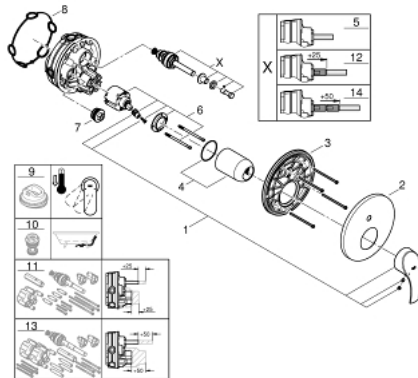

24 043 002 EUROSMART EINHAND-WANNENBATTERIE

PRODUKTBESCHREIBUNG

- Farbe: chrom
- Fertigmontageset für
- GROHE Rapido SmartBox (35 600/35 604)
- GROHE SilkMove 46 mm Keramikkartusche
- GROHE Long-Life Shine Oberfläche
- Wandrosette mit GROHE FastFixation mit verdeckter Rosetten- und Schaftabdichtung, verdeckte Befestigung
- Rosette aus Metall, nachträglich 6° ausrichtbar
- Bedienungshebel aus Metall
- automatische Umstellung: Wanne/Brause
- Durchfluss: Abgang B = 27 l/min, Abgang C = 27 l/min
- ohne Rohbau-Set

Certificate NF - Classement E3/1 C1 A2 U3

24 043 002 EUROSMART EINHAND-WANNENBATTERIE

ERSATZTEILE, Juli 2017 – jetzt

- 1: Hebel (Bestell-Nr. 46903000)
- 2: Rosette (Bestell-Nr. 48429000)
- 3: Montageplatte (Bestell-Nr. 48440000)
- 4: Kappe (Bestell-Nr. 02693000)
- 5: Umstellung (Bestell-Nr. 48442000)
- 6: Kartusche (Bestell-Nr. 46048000)
- 7: Rückflussverhinderer (Bestell-Nr. 49085000)
- 8: Dichtung (Bestell-Nr. 48360000)
- 9: Temperaturbegrenzer (Bestell-Nr. 46308000)*
- 10: Sicherungseinrichtung (DIN-EN1717) (Bestell-Nr. 14055000)*
- 11: Universal-Verlängerungsset 25 mm (Bestell-Nr. 14056000)*
- 12: Umstellung (Bestell-Nr. 48444000)*
- 13: Universal-Verlängerungsset 50 mm (Bestell-Nr. 14057000)*
- 14: Umstellung (Bestell-Nr. 48445000)*