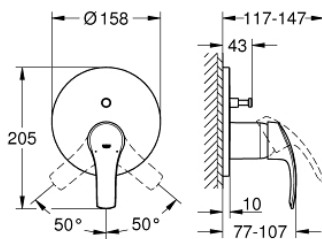

24 043 002 EUROSMART EINHAND-WANNENBATTERIE

PRODUKTBESCHREIBUNG

- Farbe: chrom
- Fertigmontageset für
- GROHE Rapido SmartBox (35 600/35 604)
- GROHE SilkMove 46 mm Keramikkartusche
- GROHE Long-Life Shine Oberfläche
- Wandrosette mit GROHE FastFixation mit verdeckter Rosetten- und Schaftabdichtung, verdeckte Befestigung
- Rosette aus Metall, nachträglich 6° ausrichtbar
- Bedienungshebel aus Metall
- automatische Umstellung: Wanne/Brause
- Durchfluss: Abgang B = 27 l/min, Abgang C = 27 l/min
- ohne Rohbau-Set

Certificate NF - Classement E3/1 C1 A2 U3

24 043 002 EUROSMART EINHAND-WANNENBATTERIE

ERSATZTEILE, Juli 2017 – jetzt

- 1: Hebel (Bestell-Nr. 46903000)
- 2: Rosette (Bestell-Nr. 48429000)
- 3: Montageplatte (Bestell-Nr. 48440000)
- 4: Kappe (Bestell-Nr. 02693000)
- 5: Umstellung (Bestell-Nr. 48442000)
- 6: Kartusche (Bestell-Nr. 46048000)
- 7: Rückflussverhinderer (Bestell-Nr. 49085000)
- 8: Dichtung (Bestell-Nr. 48360000)
- 9: Temperaturbegrenzer (Bestell-Nr. 46308000)*
- 10: Sicherungseinrichtung (DIN-EN1717) (Bestell-Nr. 14055000)*
- 11: Universal-Verlängerungsset 25 mm (Bestell-Nr. 14056000)*
- 12: Umstellung (Bestell-Nr. 48444000)*
- 13: Universal-Verlängerungsset 50 mm (Bestell-Nr. 14057000)*
- 14: Umstellung (Bestell-Nr. 48445000)*