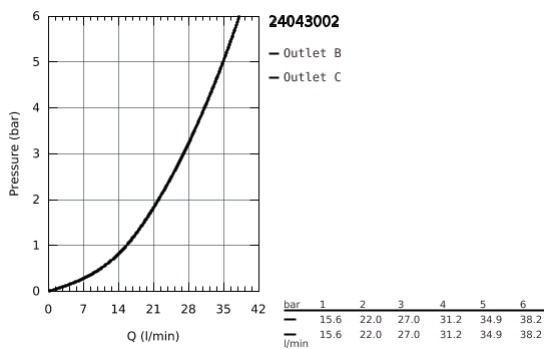

24 043 002 EUROSMART EINHAND-WANNENBATTERIE

PRODUKTBESCHREIBUNG

- Farbe: chrom
- Fertigmontageset für
- GROHE Rapido SmartBox (35 600/35 604)
- GROHE SilkMove 46 mm Keramikkartusche
- GROHE Long-Life Shine Oberfläche
- Wandrosette mit GROHE FastFixation mit verdeckter Rosetten- und Schaftabdichtung, verdeckte Befestigung
- Rosette aus Metall, nachträglich 6° ausrichtbar
- Bedienungshebel aus Metall
- automatische Umstellung: Wanne/Brause
- Durchfluss: Abgang B = 27 l/min, Abgang C = 27 l/min
- ohne Rohbau-Set

Certificate NF - Classement E3/1 C1 A2 U3

24 043 002 EUROSMART EINHAND-WANNENBATTERIE

ERSATZTEILE, Juli 2017 – jetzt

- 1: Hebel (Bestell-Nr. 46903000)
- 2: Rosette (Bestell-Nr. 48429000)
- 3: Montageplatte (Bestell-Nr. 48440000)
- 4: Kappe (Bestell-Nr. 02693000)
- 5: Umstellung (Bestell-Nr. 48442000)
- 6: Kartusche (Bestell-Nr. 46048000)
- 7: Rückflussverhinderer (Bestell-Nr. 49085000)
- 8: Dichtung (Bestell-Nr. 48360000)
- 9: Temperaturbegrenzer (Bestell-Nr. 46308000)*
- 10: Sicherungseinrichtung (DIN-EN1717) (Bestell-Nr. 14055000)*
- 11: Universal-Verlängerungsset 25 mm (Bestell-Nr. 14056000)*
- 12: Umstellung (Bestell-Nr. 48444000)*
- 13: Universal-Verlängerungsset 50 mm (Bestell-Nr. 14057000)*
- 14: Umstellung (Bestell-Nr. 48445000)*