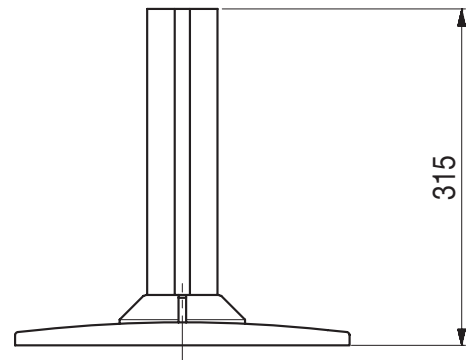

GWJ8102

GWJ8103

GW82297

Punto di contatto indicato in adempimento ai fini delle direttive e regolamenti UE applicabili:

Contact details according to the relevant European Directives and Regulations:

GEWISS S.p.A. Via A.Volta, 1 IT-24069 Cenate Sotto (BG) Italy tel: +39 035 946 111 E-mail: qualitymarks@gewiss.com