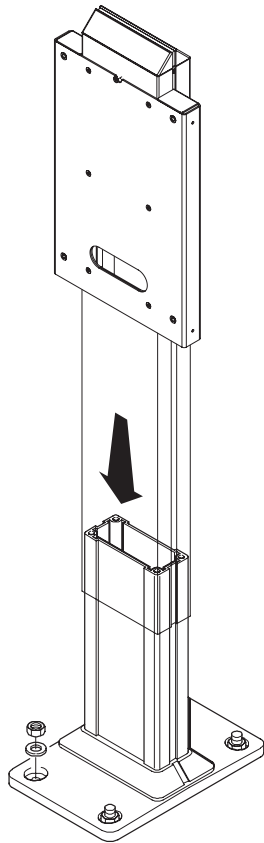

GWJ8102

GWJ8103

GW82297

Punto di contatto indicato in adempimento ai fini delle direttive e regolamenti UE applicabili:

Contact details according to the relevant European Directives and Regulations:

GEWISS S.p.A. Via A.Volta, 1 IT-24069 Cenate Sotto (BG) Italy tel: +39 035 946 111 E-mail: qualitymarks@gewiss.com