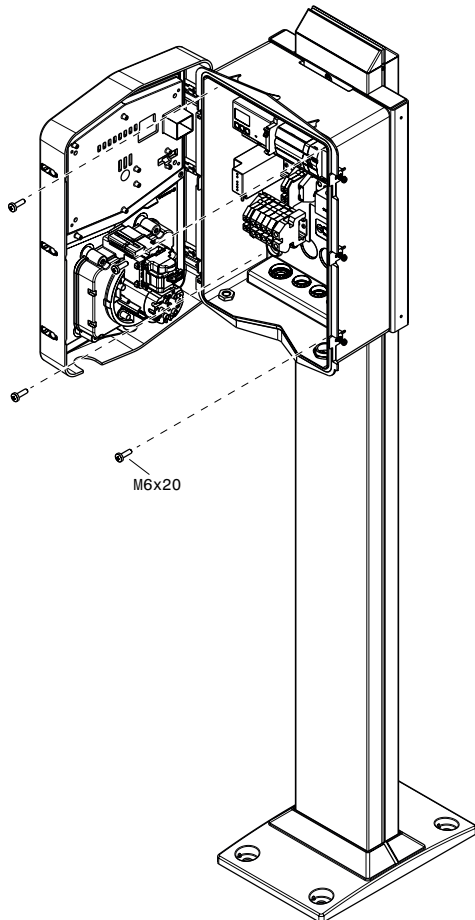

GWJ8102

GWJ8103

GW82297

Punto di contatto indicato in adempimento ai fini delle direttive e regolamenti UE applicabili:

Contact details according to the relevant European Directives and Regulations:

GEWISS S.p.A. Via A.Volta, 1 IT-24069 Cenate Sotto (BG) Italy tel: +39 035 946 111 E-mail: qualitymarks@gewiss.com