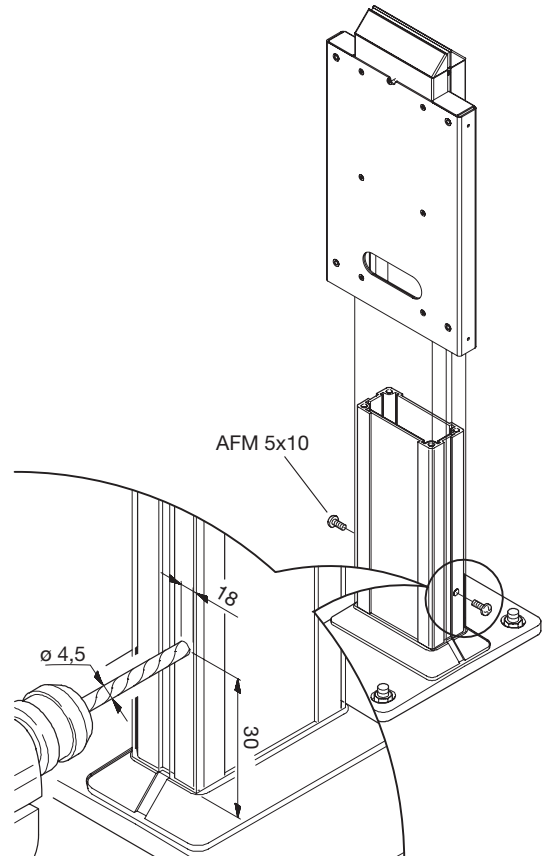

GWJ8102

GWJ8103

GW82297

Punto di contatto indicato in adempimento ai fini delle direttive e regolamenti UE applicabili:

Contact details according to the relevant European Directives and Regulations:

GEWISS S.p.A. Via A.Volta, 1 IT-24069 Cenate Sotto (BG) Italy tel: +39 035 946 111 E-mail: qualitymarks@gewiss.com