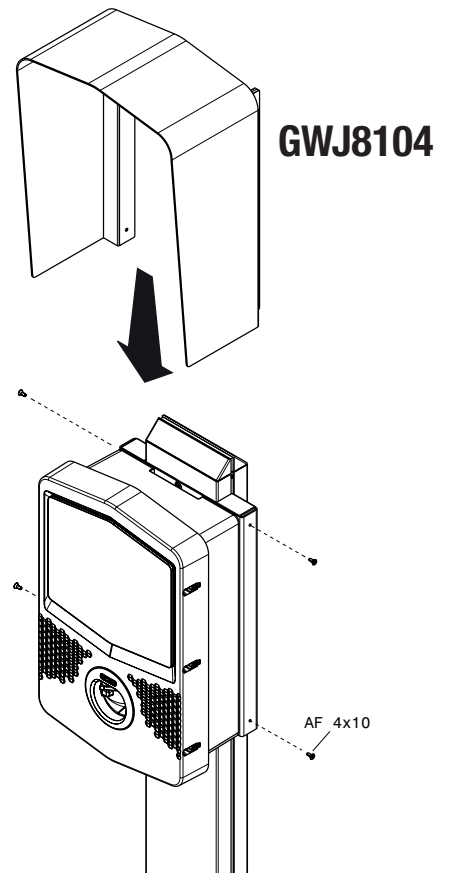

GWJ8102

GWJ8103

GW82297

Punto di contatto indicato in adempimento ai fini delle direttive e regolamenti UE applicabili:

Contact details according to the relevant European Directives and Regulations:

GEWISS S.p.A. Via A.Volta, 1 IT-24069 Cenate Sotto (BG) Italy tel: +39 035 946 111 E-mail: qualitymarks@gewiss.com