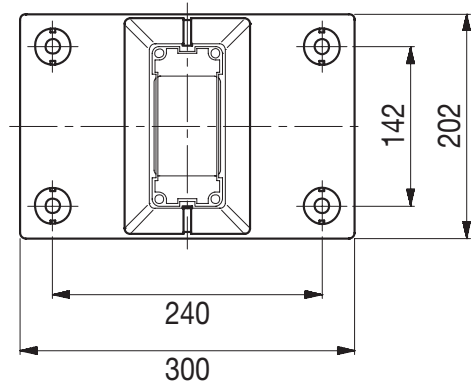

GWJ8102

GWJ8103

GW82297

Punto di contatto indicato in adempimento ai fini delle direttive e regolamenti UE applicabili:

Contact details according to the relevant European Directives and Regulations:

GEWISS S.p.A. Via A.Volta, 1 IT-24069 Cenate Sotto (BG) Italy tel: +39 035 946 111 E-mail: qualitymarks@gewiss.com