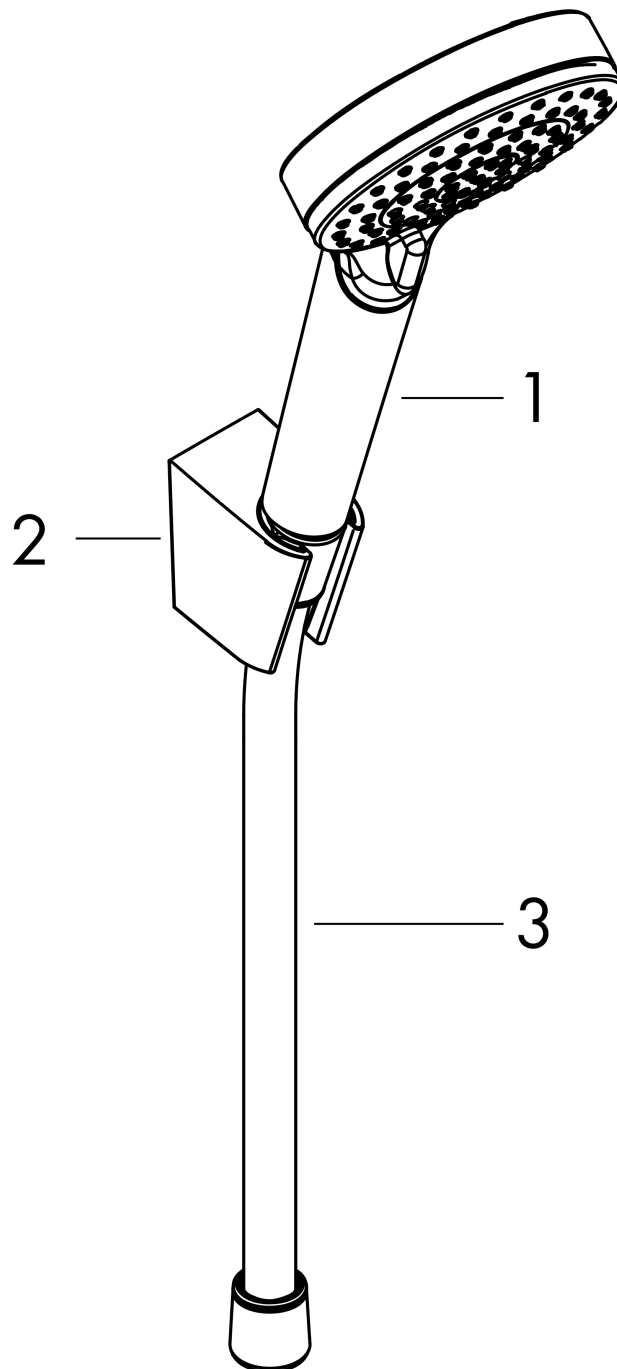

Crometta

Brausehalterset 100 Vario mit Brauseschlauch 160 cm

Oberflächen: **Weiß/Chrom** Artikelnummer: **26692400**

Beschreibung

Merkmale

- besteht aus: Handbrause, Brausehalter, Brauseschlauch
- Brausekopfgröße: 100 mm
- integrierte Brausehalterfunktion
- Strahlart: Rain, IntenseRain
- Strahlartenumstellung durch drehbare Strahlscheibe
- maximale Durchflussmenge bei 3 bar: 13,8 l/min
- Mindestfließdruck: 1 bar
- Betriebsdruck: min. 1 bar/max. 6 bar
- brauseseitiger Drehwirbel gegen lästiges Verdrehen des Brauseschlauches
- Brausehalter aus Kunststoff
- Wandbefestigung: Schraubbefestigung
- ausspülbare Siebdichtung

Technologie

Zertifikate

Produktabbildung

Maßzeichnung

Crometta
Brausehalterset 100 Vario mit Brauseschlauch 160 cm
 Oberflächen: **Weiß/Chrom** Artikelnummer: **26692400**

Durchflussdiagramm

Die Verbrauchswerte wurden praxisnah mit den dazugehörigen Armaturen (Thermostat/Mischer/Unterputzventil) gemessen.

Crometta
Brausehalterset 100 Vario mit Brauseschlauch 160 cm
 Oberflächen: **Weiß/Chrom** Artikelnummer: **26692400**

Explosionszeichnung

Baujahr: >11/21

Crometta
Brausehalterset 100 Vario mit Brauseschlauch 160 cm
 Oberflächen: **Weiß/Chrom** Artikelnummer: **26692400**

Ersatzteilliste

Baujahr: >11/21

Pos.	Beschreibung	Artikelnummer	PG	VE
1	Handbrause	26330400	98	1
2	Handbrausenhalter	28331000	98	1
3	Brauseschlauch Isiflex'B 1,60 m	28276000	98	1