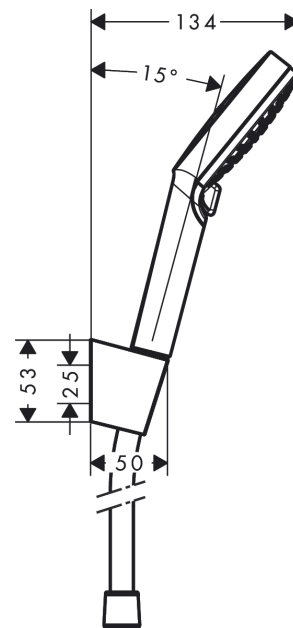

Crometta

Brausehalterset 100 Vario mit Brauseschlauch 160 cm

Oberflächen: **Weiß/Chrom** Artikelnummer: **26692400**

Beschreibung

Merkmale

- besteht aus: Handbrause, Brausehalter, Brauseschlauch
- Brausekopfgröße: 100 mm
- integrierte Brausehalterfunktion
- Strahlart: Rain, IntenseRain
- Strahlartenumstellung durch drehbare Strahlscheibe
- maximale Durchflussmenge bei 3 bar: 13,8 l/min
- Mindestfließdruck: 1 bar
- Betriebsdruck: min. 1 bar/max. 6 bar
- brauseseitiger Drehwirbel gegen lästiges Verdrehen des Brauseschlauches
- Brausehalter aus Kunststoff
- Wandbefestigung: Schraubbefestigung
- ausspülbare Siebdichtung

Technologie

Zertifikate

Produktabbildung

Maßzeichnung

Crometta
Brausehalterset 100 Vario mit Brauseschlauch 160 cm
 Oberflächen: **Weiß/Chrom** Artikelnummer: **26692400**

Durchflussdiagramm

Die Verbrauchswerte wurden praxisnah mit den dazugehörigen Armaturen (Thermostat/Mischer/Unterputzventil) gemessen.

Crometta
Brausehalterset 100 Vario mit Brauseschlauch 160 cm
 Oberflächen: **Weiß/Chrom** Artikelnummer: **26692400**

Explosionszeichnung

Baujahr: >11/21

Crometta
Brausehalterset 100 Vario mit Brauseschlauch 160 cm
 Oberflächen: **Weiß/Chrom** Artikelnummer: **26692400**

Ersatzteilliste

Baujahr: >11/21

Pos.	Beschreibung	Artikelnummer	PG	VE
1	Handbrause	26330400	98	1
2	Handbrausenhalter	28331000	98	1
3	Brauseschlauch Isiflex'B 1,60 m	28276000	98	1