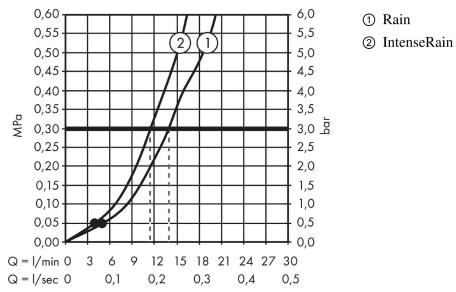

Crometta

Brausehalterset 100 Vario mit Brauseschlauch 160 cm

Oberflächen: **Weiß/Chrom** Artikelnummer: **26692400**

Beschreibung

Merkmale

- besteht aus: Handbrause, Brausehalter, Brauseschlauch
- Brausekopfgröße: 100 mm
- integrierte Brausehalterfunktion
- Strahlart: Rain, IntenseRain
- Strahlartenumstellung durch drehbare Strahlscheibe
- maximale Durchflussmenge bei 3 bar: 13,8 l/min
- Mindestfließdruck: 1 bar
- Betriebsdruck: min. 1 bar/max. 6 bar
- brauseseitiger Drehwirbel gegen lästiges Verdrehen des Brauseschlauches
- Brausehalter aus Kunststoff
- Wandbefestigung: Schraubbefestigung
- ausspülbare Siebdichtung

Technologie

Zertifikate

Produktabbildung

Maßzeichnung

Crometta
Brausehalterset 100 Vario mit Brauseschlauch 160 cm
 Oberflächen: **Weiß/Chrom** Artikelnummer: **26692400**

Durchflussdiagramm

Die Verbrauchswerte wurden praxisnah mit den dazugehörigen Armaturen (Thermostat/Mischer/Unterputzventil) gemessen.

Crometta
Brausehalterset 100 Vario mit Brauseschlauch 160 cm
 Oberflächen: **Weiß/Chrom** Artikelnummer: **26692400**

Explosionszeichnung

Baujahr: >11/21

Crometta
Brausehalterset 100 Vario mit Brauseschlauch 160 cm
 Oberflächen: **Weiß/Chrom** Artikelnummer: **26692400**