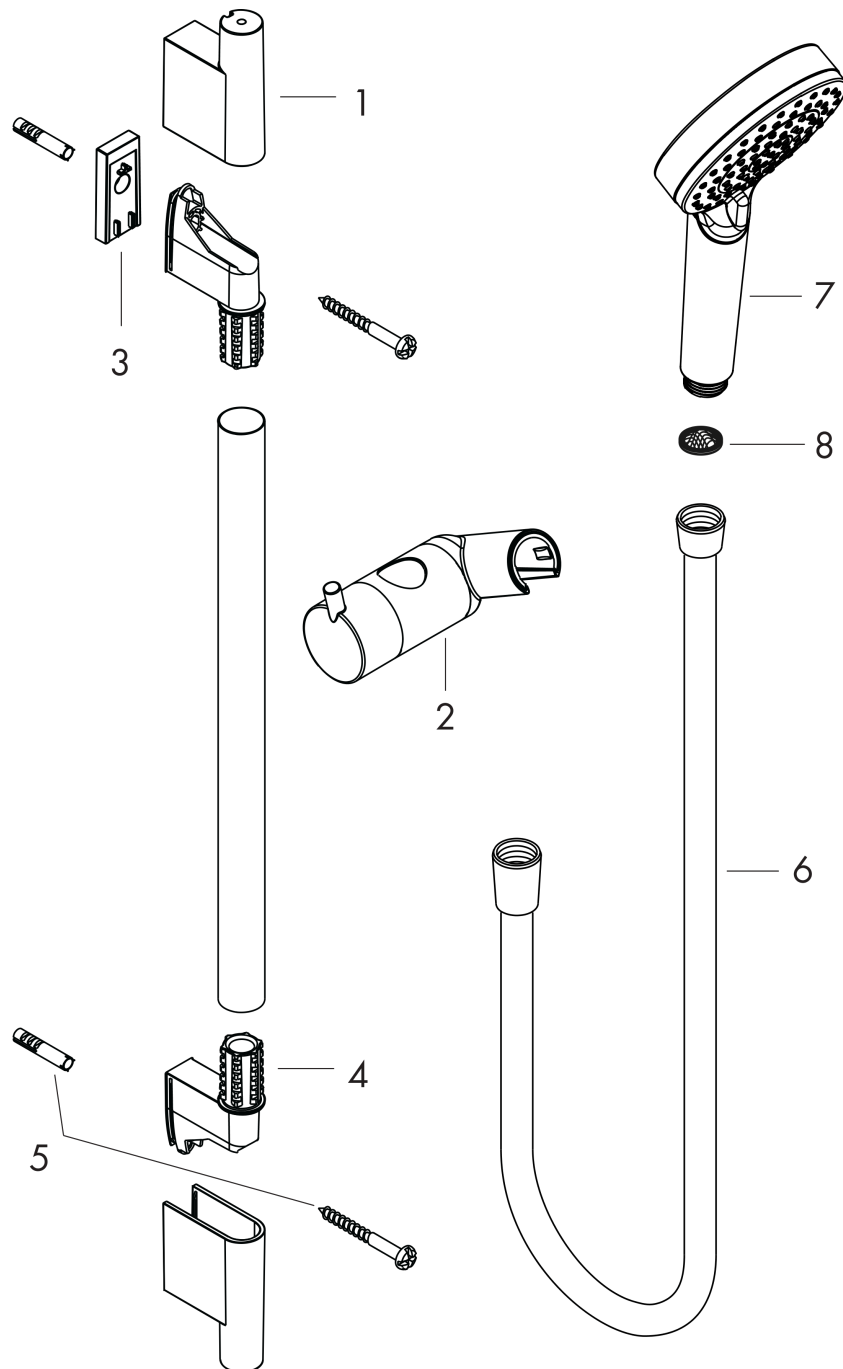

Vernis Blend

Brauseset 100 Vario mit Brausestange S Puro 65 cm
 Oberflächen: **Mattschwarz** Artikelnummer: **26422670**

Beschreibung

Merkmale

- besteht aus: Handbrause, Brausestange, Brauseschlauch, Handbrausehalterung
- Brausekopfgröße: 100 mm
- Strahlart: Rain, IntenseRain
- Strahlartenumstellung durch drehbare Strahlscheibe
- um 45° verstellbarer Neigungswinkel der Handbrausehalterung
- maximale Durchflussmenge bei 3 bar: 15,2 l/min
- Mindestfließdruck: 1 bar
- Brauseschlauch mit beidseitig konischer Mutter
- brauseseitiger Drehwirbel gegen lästiges Verdrehen des Brauseschlauches
- Wandbefestigung: Schraubbefestigung
- Wandstützen aus Kunststoff
- Gesamtlänge Brausestange: 718 mm
- Brausestangendurchmesser: 22 mm
- Profil Brausestange: rund
- Bohrabstand 625 mm

Technologie

Produktabbildung

Maßzeichnung

Vernis Blend

Brauseset 100 Vario mit Brausestange S Puro 65 cm

Oberflächen: **Mattschwarz** Artikelnummer: **26422670**

Durchflussdiagramm

Die Verbrauchswerte wurden praxisnah mit den dazugehörigen Armaturen (Thermostat/Mischer/Unterputzventil) gemessen.

Vernis Blend
 Brauseset 100 Vario mit Brausestange S Puro 65 cm
 Oberflächen: **Mattschwarz** Artikelnummer: 26422670

Explosionszeichnung

Baujahr: >04/21

Vernis Blend

Brauset set 100 Vario mit Brausestange S Puro 65 cm

Oberflächen: **Mattschwarz** Artikelnummer: **26422670**

Ersatzteilliste

Baujahr: >04/21

Pos.	Beschreibung	Artikelnummer	PG	VE
1	Abdeckung	95217670	54	1
2	Schieber kompl.	97651670	63	1
3	Fliesenausgleichsscheibe 7 mm	97450000	98	1
4	Wandstütze	95218000	3	1
5	Befestigungsteile	96179000	4	1
6	Brauseschlauch Isiflex'B 1,60 m	28276670	98	1
7	Handbrause	26270670	98	1
8	Siebichtung	94246000	1	1