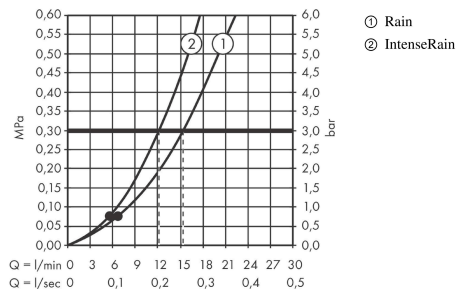

Vernis Blend

Brauseset 100 Vario mit Brausestange S Puro 65 cm
 Oberflächen: **Mattschwarz** Artikelnummer: **26422670**

Beschreibung

Merkmale

- besteht aus: Handbrause, Brausestange, Brauseschlauch, Handbrausehalterung
- Brausekopfgröße: 100 mm
- Strahlart: Rain, IntenseRain
- Strahlartenumstellung durch drehbare Strahlscheibe
- um 45° verstellbarer Neigungswinkel der Handbrausehalterung
- maximale Durchflussmenge bei 3 bar: 15,2 l/min
- Mindestfließdruck: 1 bar
- Brauseschlauch mit beidseitig konischer Mutter
- brauseseitiger Drehwirbel gegen lästiges Verdrehen des Brauseschlauches
- Wandbefestigung: Schraubbefestigung
- Wandstützen aus Kunststoff
- Gesamtlänge Brausestange: 718 mm
- Brausestangendurchmesser: 22 mm
- Profil Brausestange: rund
- Bohrabstand 625 mm

Technologie

Produktabbildung

Maßzeichnung

Vernis Blend

Brauseset 100 Vario mit Brausestange S Puro 65 cm

Oberflächen: **Mattschwarz** Artikelnummer: **26422670**

Durchflussdiagramm

Die Verbrauchswerte wurden praxisnah mit den dazugehörigen Armaturen (Thermostat/Mischer/Unterputzventil) gemessen.