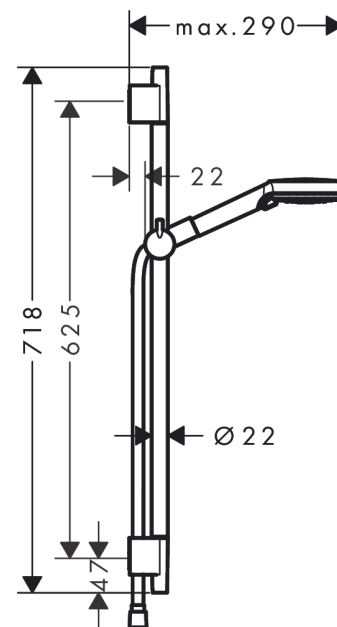

Vernis Blend

Brauseset 100 Vario mit Brausestange S Puro 65 cm
 Oberflächen: **Mattschwarz** Artikelnummer: **26422670**

Beschreibung

Merkmale

- besteht aus: Handbrause, Brausestange, Brauseschlauch, Handbrausehalterung
- Brausekopfgröße: 100 mm
- Strahlart: Rain, IntenseRain
- Strahlartenumstellung durch drehbare Strahlscheibe
- um 45° verstellbarer Neigungswinkel der Handbrausehalterung
- maximale Durchflussmenge bei 3 bar: 15,2 l/min
- Mindestfließdruck: 1 bar
- Brauseschlauch mit beidseitig konischer Mutter
- brauseseitiger Drehwirbel gegen lästiges Verdrehen des Brauseschlauches
- Wandbefestigung: Schraubbefestigung
- Wandstützen aus Kunststoff
- Gesamtlänge Brausestange: 718 mm
- Brausestangendurchmesser: 22 mm
- Profil Brausestange: rund
- Bohrabstand 625 mm

Technologie

Produktabbildung

Maßzeichnung

Vernis Blend

Brauseset 100 Vario mit Brausestange S Puro 65 cm

Oberflächen: **Mattschwarz** Artikelnummer: **26422670**

Durchflussdiagramm

Die Verbrauchswerte wurden praxisnah mit den dazugehörigen Armaturen (Thermostat/Mischer/Unterputzventil) gemessen.

Vernis Blend
 Brauseset 100 Vario mit Brausestange S Puro 65 cm
 Oberflächen: **Mattschwarz** Artikelnummer: 26422670

Explosionszeichnung

Baujahr: >04/21

Vernis Blend

Brauset set 100 Vario mit Brausestange S Puro 65 cm

Oberflächen: **Mattschwarz** Artikelnummer: **26422670**

Ersatzteilliste

Baujahr: >04/21

Pos.	Beschreibung	Artikelnummer	PG	VE
1	Abdeckung	95217670	54	1
2	Schieber kompl.	97651670	63	1
3	Fliesenausgleichsscheibe 7 mm	97450000	98	1
4	Wandstütze	95218000	3	1
5	Befestigungsteile	96179000	4	1
6	Brauseschlauch Isiflex'B 1,60 m	28276670	98	1
7	Handbrause	26270670	98	1
8	Siebichtung	94246000	1	1