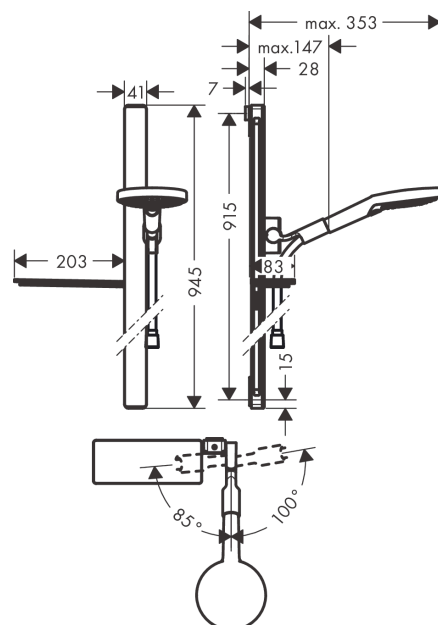

Raindance Select S Brauseset 120 3jet mit Brausestange 90 cm und Ablage

Oberflächen: **Weiß/Chrom** Artikelnummer: **27648400**

Beschreibung

Merkmale

- besteht aus: Handbrause, Brausestange, Brauseschlauch, Handbrausehalterung, Ablage
- Brausekopfgröße: 125 mm
- Strahlart: Rain, RainAir, Whirl
- komfortable Strahlartenumstellung durch Select-Taste
- Ablage aus Sicherheitsglas
- Neigungswinkel um 90° verstellbar, Handbrausehalterung schwenkt nach links und rechts sowie oben und unten
- maximale Durchflussmenge bei 3 bar: 15 l/min
- Mindestfließdruck: 1 bar
- brauseseitiger Drehwirbel gegen lästiges Verdrehen des Brauseschlauches
- Wandbefestigung: Schraubbefestigung
- Wandstützen aus Kunststoff
- Brausestangentyp: flaches Aluminiumprofil mit Blende aus Sicherheitsglas
- 41 mm breite Stange
- Profil Brausestange: eckig
- Oberfläche Ablage: chrom oder weiß
- Oberfläche Brausestange: chrom oder weiß

Technologie

Designpreise

Zertifikate

Produktabbildung

Maßzeichnung

Raindance Select S
Brauseset 120 3jet mit Brausestange 90 cm und Ablage
 Oberflächen: **Weiß/Chrom** Artikelnummer: **27648400**

Durchflussdiagramm

Die Verbrauchswerte wurden praxisnah mit den dazugehörigen Armaturen (Thermostat/Mischer/Unterputzventil) gemessen.

Raindance Select S
Brauseset 120 3jet mit Brausestange 90 cm und Ablage
 Oberflächen: **Weiß/Chrom** Artikelnummer: **27648400**

Ersatzteilliste

Baujahr: >10/17

Pos.	Beschreibung	Artikelnummer	PG	VE
1	Befestigungsteile	92841000	3	1
2	Fliesenausgleichsscheibe 7 mm	93124000	4	1
3	Abdeckung	93101000	2	1
4	Halteelement	93673000	6	1
5	Ablage	26511400	98	1
6	Schieber kompl.	93100000	15	1
7	Handbrause	26530400	98	1
8	Filtereinsatz	97708000	2	1
9	Brauseschlauch Isiflex'B 1,60 m	28276000	98	1
10	Dichtung	98058000	1	1