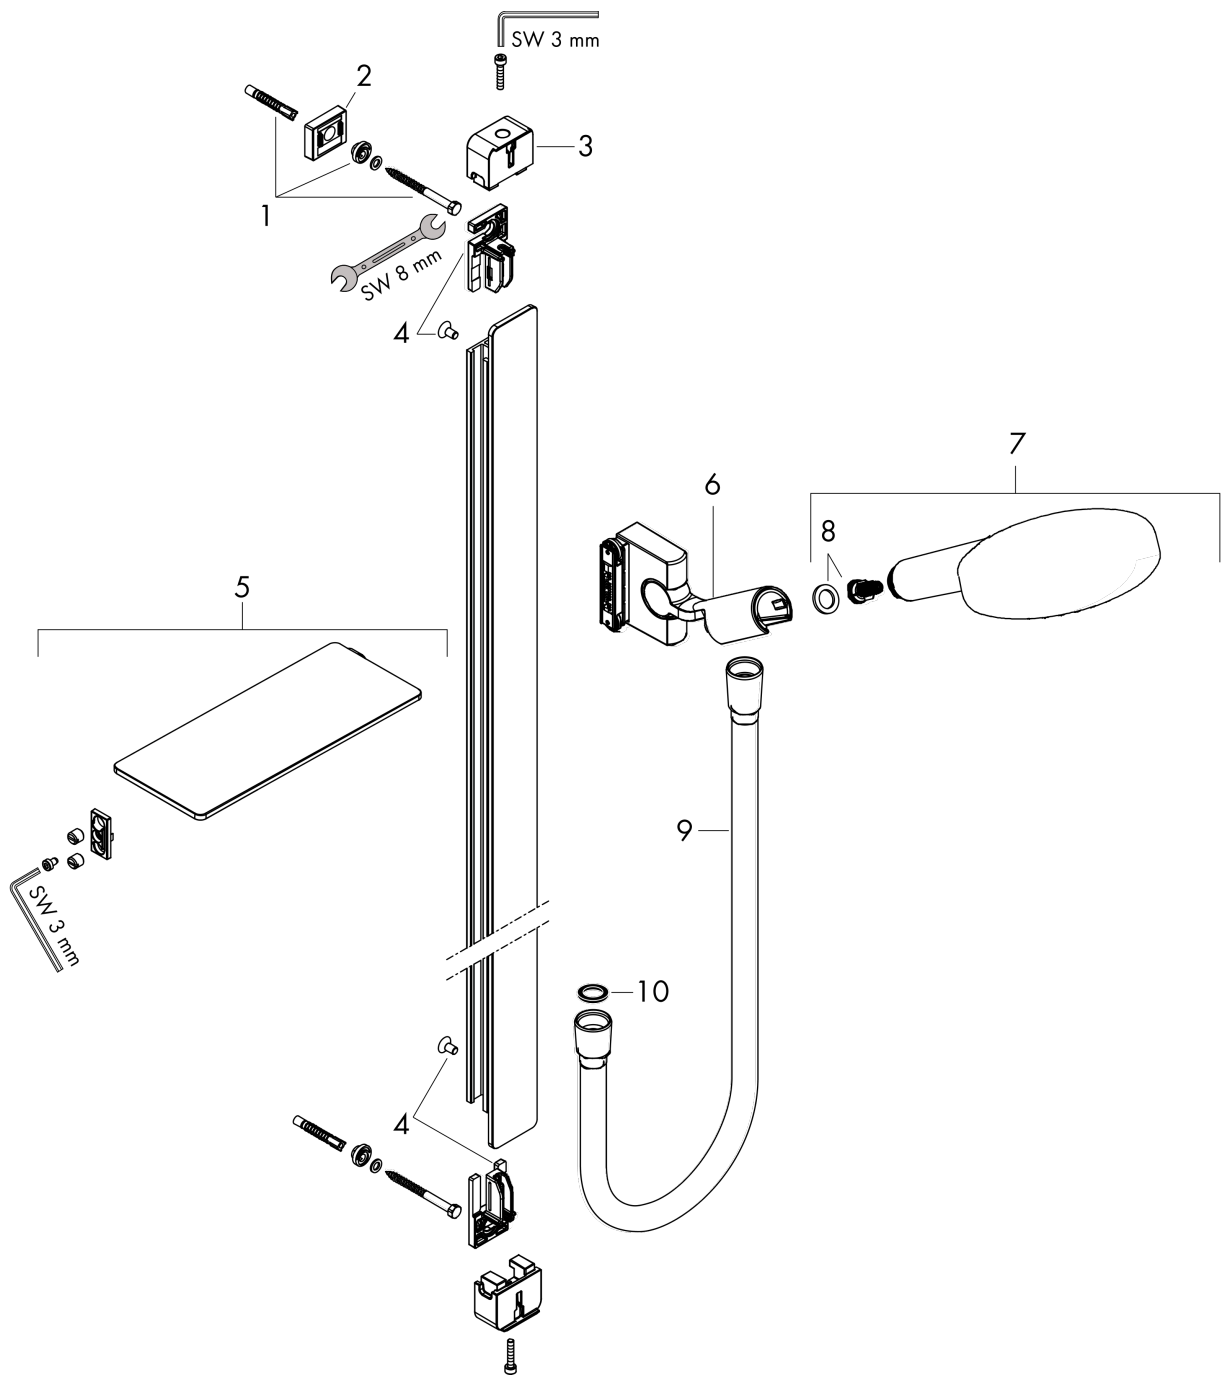

Raindance Select S Brauseset 120 3jet mit Brausestange 90 cm und Ablage

Oberflächen: **Weiß/Chrom** Artikelnummer: **27648400**

Beschreibung

Merkmale

- besteht aus: Handbrause, Brausestange, Brauseschlauch, Handbrausehalterung, Ablage
- Brausekopfgröße: 125 mm
- Strahlart: Rain, RainAir, Whirl
- komfortable Strahlartenumstellung durch Select-Taste
- Ablage aus Sicherheitsglas
- Neigungswinkel um 90° verstellbar, Handbrausehalterung schwenkt nach links und rechts sowie oben und unten
- maximale Durchflussmenge bei 3 bar: 15 l/min
- Mindestfließdruck: 1 bar
- brauseseitiger Drehwirbel gegen lästiges Verdrehen des Brauseschlauches
- Wandbefestigung: Schraubbefestigung
- Wandstützen aus Kunststoff
- Brausestangentyp: flaches Aluminiumprofil mit Blende aus Sicherheitsglas
- 41 mm breite Stange
- Profil Brausestange: eckig
- Oberfläche Ablage: chrom oder weiß
- Oberfläche Brausestange: chrom oder weiß

Die Verbrauchswerte wurden praxisnah mit den dazugehörigen Armaturen (Thermostat/Mischer/Unterputzventil) gemessen.

Raindance Select S
Brauseset 120 3jet mit Brausestange 90 cm und Ablage
 Oberflächen: **Weiß/Chrom** Artikelnummer: **27648400**

Einbaubeispiel

Raindance Select S
Brauseset 120 3jet mit Brausestange 90 cm und Ablage
 Oberflächen: **Weiß/Chrom** Artikelnummer: **27648400**

Explosionszeichnung

Baujahr: >10/17

Raindance Select S
Brauseset 120 3jet mit Brausestange 90 cm und Ablage
 Oberflächen: **Weiß/Chrom** Artikelnummer: **27648400**

Ersatzteilliste

Baujahr: >10/17

Pos.	Beschreibung	Artikelnummer	PG	VE
1	Befestigungsteile	92841000	3	1
2	Fliesenausgleichsscheibe 7 mm	93124000	4	1
3	Abdeckung	93101000	2	1
4	Halteelement	93673000	6	1
5	Ablage	26511400	98	1
6	Schieber kompl.	93100000	15	1
7	Handbrause	26530400	98	1
8	Filtereinsatz	97708000	2	1
9	Brauseschlauch Isiflex'B 1,60 m	28276000	98	1
10	Dichtung	98058000	1	1