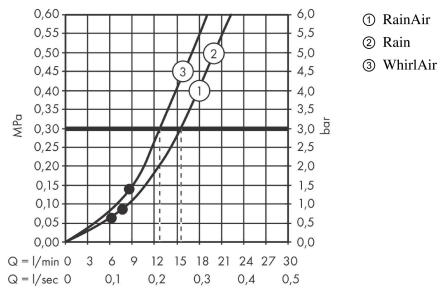

Raindance Select S Brauseset 120 3jet mit Brausestange 90 cm und Ablage

Oberflächen: **Weiß/Chrom** Artikelnummer: **27648400**

Beschreibung

Merkmale

- besteht aus: Handbrause, Brausestange, Brauseschlauch, Handbrausehalterung, Ablage
- Brausekopfgröße: 125 mm
- Strahlart: Rain, RainAir, Whirl
- komfortable Strahlartenumstellung durch Select-Taste
- Ablage aus Sicherheitsglas
- Neigungswinkel um 90° verstellbar, Handbrausehalterung schwenkt nach links und rechts sowie oben und unten
- maximale Durchflussmenge bei 3 bar: 15 l/min
- Mindestfließdruck: 1 bar
- brauseseitiger Drehwirbel gegen lästiges Verdrehen des Brauseschlauches
- Wandbefestigung: Schraubbefestigung
- Wandstützen aus Kunststoff
- Brausestangentyp: flaches Aluminiumprofil mit Blende aus Sicherheitsglas
- 41 mm breite Stange
- Profil Brausestange: eckig
- Oberfläche Ablage: chrom oder weiß
- Oberfläche Brausestange: chrom oder weiß

Technologie

Designpreise

Zertifikate

Produktabbildung

Maßzeichnung

Raindance Select S
Brauseset 120 3jet mit Brausestange 90 cm und Ablage
 Oberflächen: **Weiß/Chrom** Artikelnummer: **27648400**

Durchflussdiagramm

Die Verbrauchswerte wurden praxisnah mit den dazugehörigen Armaturen (Thermostat/Mischer/Unterputzventil) gemessen.

Raindance Select S
Brauseset 120 3jet mit Brausestange 90 cm und Ablage
 Oberflächen: **Weiß/Chrom** Artikelnummer: **27648400**