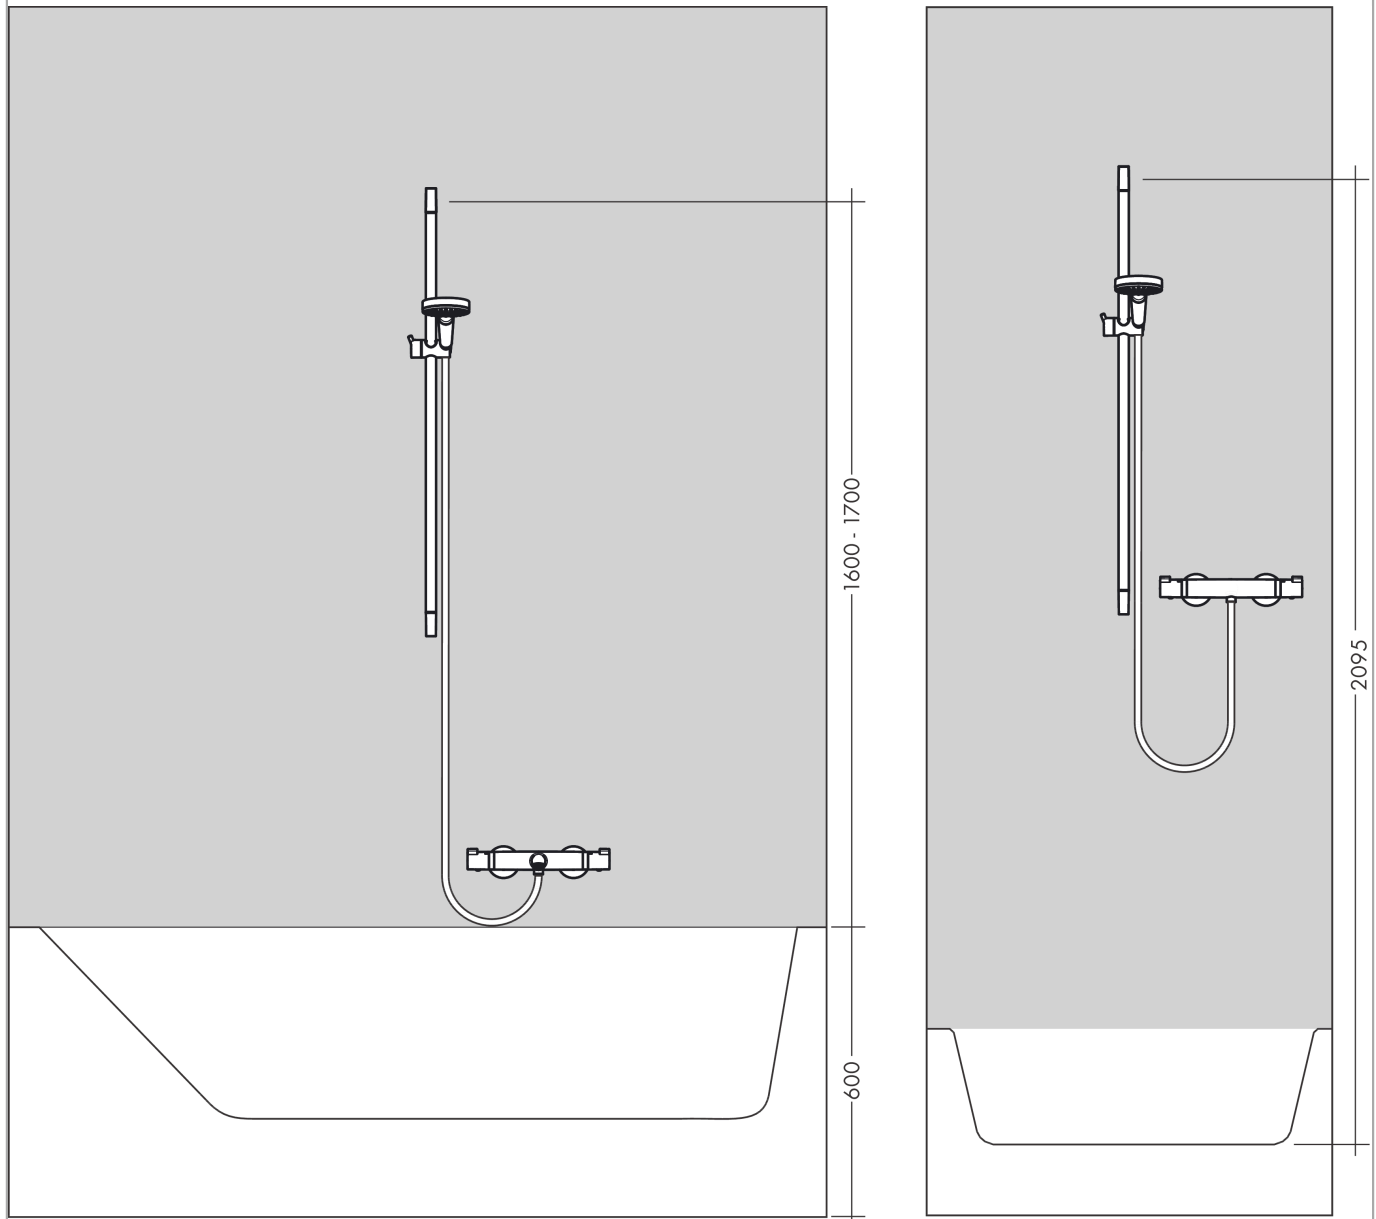

Crometta 85
Brauseset Mono Green 6 l/min mit Brausestange 65 cm
 Oberflächen: **Chrom** Artikelnummer: **27652000**

Beschreibung

Merkmale

- besteht aus: Handbrause, Brausestange, Brauseschlauch, Handbrausehalterung
- Brausekopfgröße: 85 mm
- Strahlart: Normalstrahl
- Neigungswinkel um 90° verstellbar, Handbrausehalterung schwenkt nach links und rechts sowie oben und unten
- maximale Durchflussmenge bei 3 bar: 6 l/min
- Mindestfließdruck: 1 bar
- Wandbefestigung: Schraubbefestigung
- Wandstützen aus Kunststoff
- Brausestangendurchmesser: 22 mm
- Profil Brausestange: rund

Technologie

Produktabbildung

Maßzeichnung

Durchflussdiagramm

Die Verbrauchswerte wurden praxisnah mit den dazugehörigen Armaturen (Thermostat/Mischer/Unterputzventil) gemessen.

Crometta 85
Brauseset Mono Green 6 l/min mit Brausestange 65 cm
 Oberflächen: **Chrom** Artikelnummer: **27652000**

Einbaubeispiel

Crometta 85
Brauseset Mono Green 6 l/min mit Brausestange 65 cm
 Oberflächen: **Chrom** Artikelnummer: **27652000**

Explosionszeichnung

Baujahr: >01/09

Crometta 85
Brauset set Mono Green 6 l/min mit Brausestange 65 cm
Oberflächen: **Chrom** Artikelnummer: **27652000**

Ersatzteilliste

Baujahr: >01/09

Pos.	Beschreibung	Artikelnummer	PG	VE
1	Abdeckung	95217000	4	1
2	Fliesenausgleichsscheibe 7 mm	97450000	98	1
3	Schelle zu Casetta, Ø 22 mm	96189000	2	1
4	Ablage Casetta	28678000	98	1
5	Befestigungsteile	96179000	4	1
6	Wandstütze	95218000	3	1
7	Schieber kompl.	95160000	11	1
8	Handbrause	28561000	98	1
9	Siebichtung	94246000	1	1
10	Brauseschlauch Metaflex'C 1,60 m	28266000	98	1