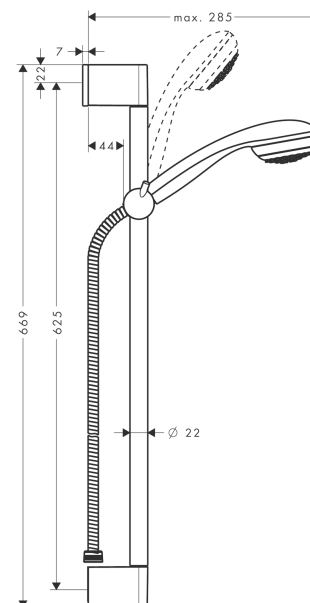

Crometta 85
Brauseset Mono Green 6 l/min mit Brausestange 65 cm
 Oberflächen: **Chrom** Artikelnummer: **27652000**

Beschreibung

Merkmale

- besteht aus: Handbrause, Brausestange, Brauseschlauch, Handbrausehalterung
- Brausekopfgröße: 85 mm
- Strahlart: Normalstrahl
- Neigungswinkel um 90° verstellbar, Handbrausehalterung schwenkt nach links und rechts sowie oben und unten
- maximale Durchflussmenge bei 3 bar: 6 l/min
- Mindestfließdruck: 1 bar
- Wandbefestigung: Schraubbefestigung
- Wandstützen aus Kunststoff
- Brausestangendurchmesser: 22 mm
- Profil Brausestange: rund

Technologie

Produktabbildung

Maßzeichnung

Durchflussdiagramm

Die Verbrauchswerte wurden praxisnah mit den dazugehörigen Armaturen (Thermostat/Mischer/Unterputzventil) gemessen.

Crometta 85
Brauseset Mono Green 6 l/min mit Brausestange 65 cm
 Oberflächen: **Chrom** Artikelnummer: **27652000**

Einbaubeispiel

Crometta 85
Brauseset Mono Green 6 l/min mit Brausestange 65 cm
 Oberflächen: **Chrom** Artikelnummer: **27652000**

Explosionszeichnung

Baujahr: >01/09

Crometta 85
Brauset set Mono Green 6 l/min mit Brausestange 65 cm
Oberflächen: **Chrom** Artikelnummer: **27652000**

Ersatzteilliste

Baujahr: >01/09

Pos.	Beschreibung	Artikelnummer	PG	VE
1	Abdeckung	95217000	4	1
2	Fliesenausgleichsscheibe 7 mm	97450000	98	1
3	Schelle zu Casetta, Ø 22 mm	96189000	2	1
4	Ablage Casetta	28678000	98	1
5	Befestigungsteile	96179000	4	1
6	Wandstütze	95218000	3	1
7	Schieber kompl.	95160000	11	1
8	Handbrause	28561000	98	1
9	Siebichtung	94246000	1	1
10	Brauseschlauch Metaflex'C 1,60 m	28266000	98	1