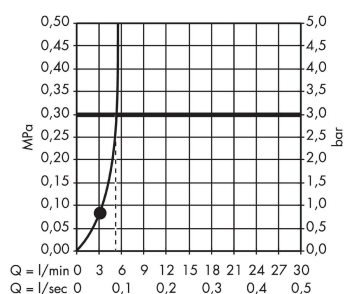

Crometta 85
Brauseset Mono Green 6 l/min mit Brausestange 65 cm
 Oberflächen: **Chrom** Artikelnummer: **27652000**

Beschreibung

Merkmale

- besteht aus: Handbrause, Brausestange, Brauseschlauch, Handbrausehalterung
- Brausekopfgröße: 85 mm
- Strahlart: Normalstrahl
- Neigungswinkel um 90° verstellbar, Handbrausehalterung schwenkt nach links und rechts sowie oben und unten
- maximale Durchflussmenge bei 3 bar: 6 l/min
- Mindestfließdruck: 1 bar
- Wandbefestigung: Schraubbefestigung
- Wandstützen aus Kunststoff
- Brausestangendurchmesser: 22 mm
- Profil Brausestange: rund

Technologie

Produktabbildung

Maßzeichnung

Durchflussdiagramm

Die Verbrauchswerte wurden praxisnah mit den dazugehörigen Armaturen (Thermostat/Mischer/Unterputzventil) gemessen.

Crometta 85
Brauseset Mono Green 6 l/min mit Brausestange 65 cm
 Oberflächen: **Chrom** Artikelnummer: **27652000**

Einbaubeispiel

Crometta 85
Brauseset Mono Green 6 l/min mit Brausestange 65 cm
 Oberflächen: **Chrom** Artikelnummer: **27652000**

Explosionszeichnung

Baujahr: >01/09

Crometta 85
Brauset set Mono Green 6 l/min mit Brausestange 65 cm
Oberflächen: **Chrom** Artikelnummer: **27652000**