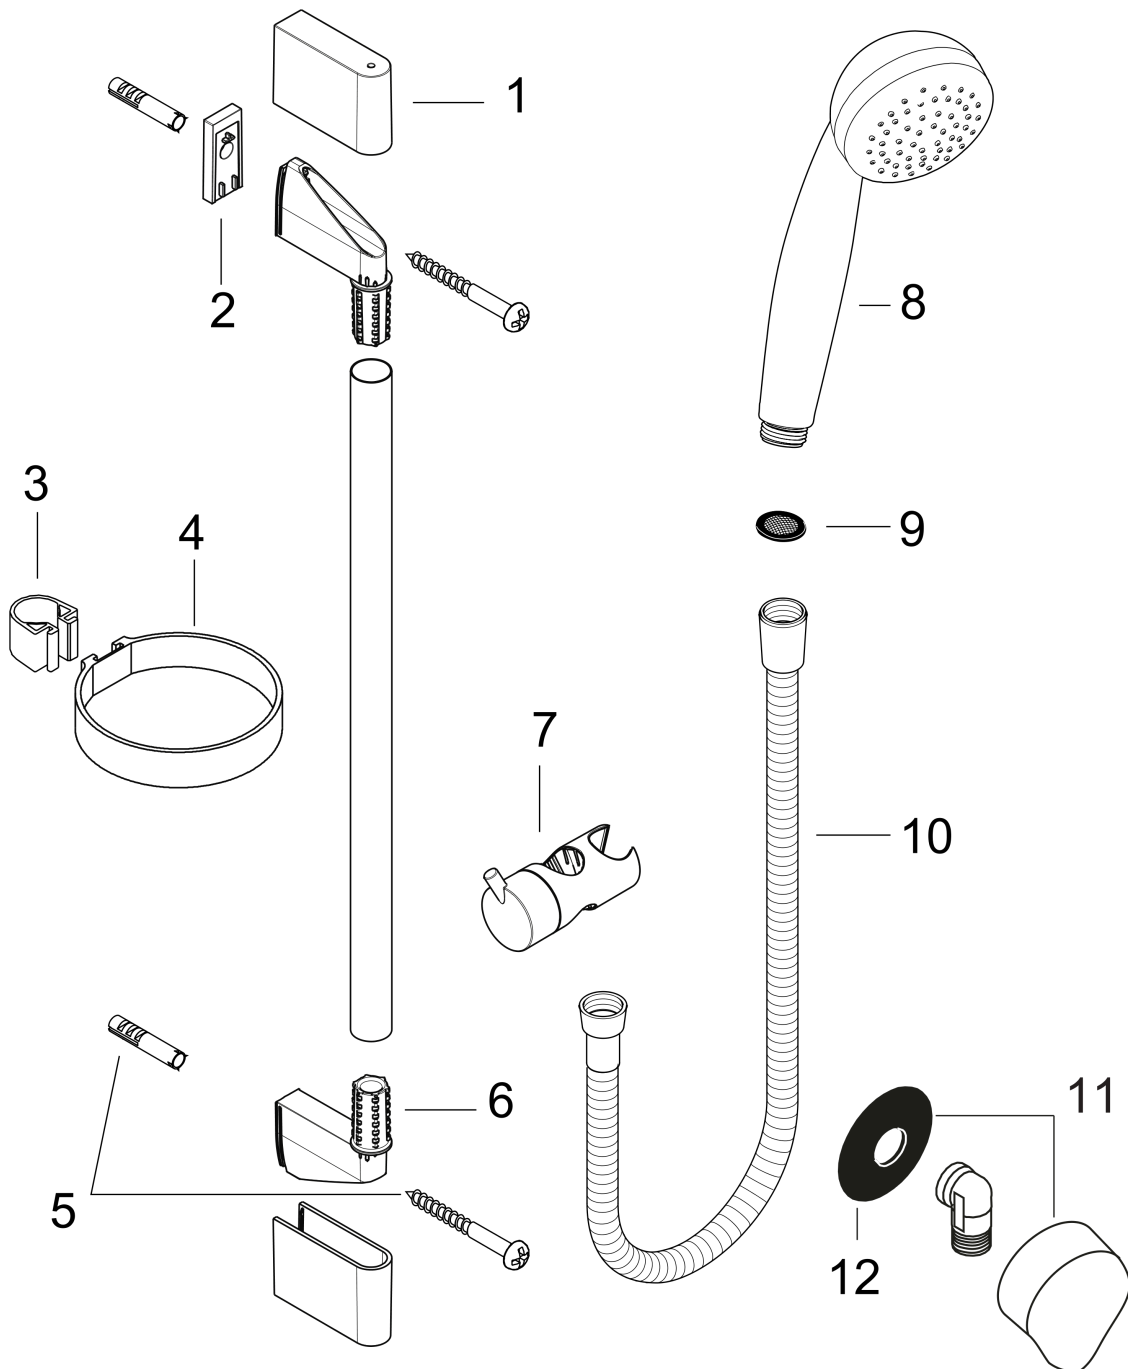

Crometta 85
Brauseset Mono Green 6 l/min mit Brausestange 65 cm
 Oberflächen: **Chrom** Artikelnummer: **27652000**

Beschreibung

Merkmale

- besteht aus: Handbrause, Brausestange, Brauseschlauch, Handbrausehalterung
- Brausekopfgröße: 85 mm
- Strahlart: Normalstrahl
- Neigungswinkel um 90° verstellbar, Handbrausehalterung schwenkt nach links und rechts sowie oben und unten
- maximale Durchflussmenge bei 3 bar: 6 l/min
- Mindestfließdruck: 1 bar
- Wandbefestigung: Schraubbefestigung
- Wandstützen aus Kunststoff
- Brausestangendurchmesser: 22 mm
- Profil Brausestange: rund

Technologie

Produktabbildung

Maßzeichnung

Durchflussdiagramm

Die Verbrauchswerte wurden praxisnah mit den dazugehörigen Armaturen (Thermostat/Mischer/Unterputzventil) gemessen.

Crometta 85
Brauseset Mono Green 6 l/min mit Brausestange 65 cm
 Oberflächen: **Chrom** Artikelnummer: **27652000**

Einbaubeispiel

Crometta 85
Brauseset Mono Green 6 l/min mit Brausestange 65 cm
 Oberflächen: **Chrom** Artikelnummer: **27652000**

Explosionszeichnung

Baujahr: >01/09

Crometta 85
Brauset set Mono Green 6 l/min mit Brausestange 65 cm
Oberflächen: **Chrom** Artikelnummer: **27652000**

Ersatzteilliste

Baujahr: >01/09

Pos.	Beschreibung	Artikelnummer	PG	VE
1	Abdeckung	95217000	4	1
2	Fliesenausgleichsscheibe 7 mm	97450000	98	1
3	Schelle zu Casetta, Ø 22 mm	96189000	2	1
4	Ablage Casetta	28678000	98	1
5	Befestigungsteile	96179000	4	1
6	Wandstütze	95218000	3	1
7	Schieber kompl.	95160000	11	1
8	Handbrause	28561000	98	1
9	Siebichtung	94246000	1	1
10	Brauseschlauch Metaflex'C 1,60 m	28266000	98	1