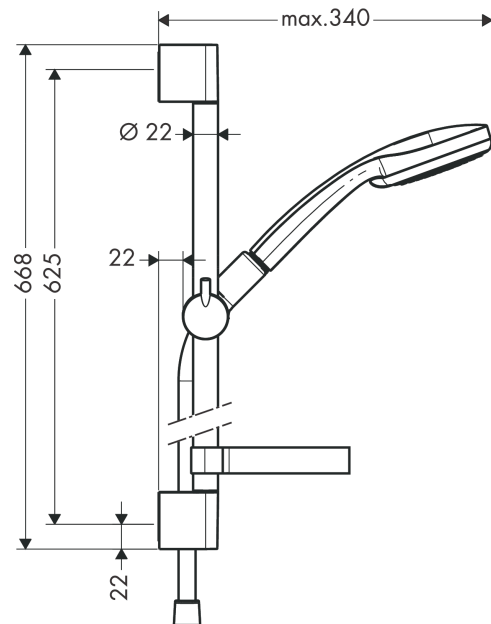

Croma 100
Brauseset Mono mit Brausestange 65 cm und Seifenschale
 Oberflächen: **Chrom** Artikelnummer: **27717000**

Beschreibung

Merkmale

- besteht aus: Handbrause, Brausestange, Brauseschlauch, Handbrausehalterung, Seifenschale
- Brausekopfgröße: 100 mm
- Strahlart: Rain
- Neigungswinkel um 90° verstellbar, Handbrausehalterung schwenkt nach links und rechts sowie oben und unten
- maximale Durchflussmenge bei 3 bar: 16 l/min
- Mindestfließdruck: 1 bar
- brauseseitiger Drehwirbel gegen lästiges Verdrehen des Brauseschlauches
- Wandbefestigung: Schraubbefestigung
- Wandstützen aus Kunststoff
- Brausestangendurchmesser: 22 mm
- Profil Brausestange: rund

Technologie

Zertifikate

Produktabbildung

Maßzeichnung

Croma 100
Brauseset Mono mit Brausestange 65 cm und Seifenschale
 Oberflächen: **Chrom** Artikelnummer: **27717000**

Durchflussdiagramm

Die Verbrauchswerte wurden praxisnah mit den dazugehörigen Armaturen (Thermostat/Mischer/Unterputzventil) gemessen.

Croma 100
Brauseset Mono mit Brausestange 65 cm und Seifenschale
 Oberflächen: **Chrom** Artikelnummer: **27717000**

Einbaubeispiel

Croma 100
Brauseset Mono mit Brausestange 65 cm und Seifenschale
 Oberflächen: **Chrom** Artikelnummer: **27717000**

Explosionszeichnung

Baujahr: >05/11

Croma 100
Brauset Mono mit Brausestange 65 cm und Seifenschale
 Oberflächen: **Chrom** Artikelnummer: **27717000**

Ersatzteilliste

Baujahr: >05/11

Pos.	Beschreibung	Artikelnummer	PG	VE
1	Abdeckung Set	98738000	8	1
2	Wandstütze	96275000	3	1
3	Fliesenausgleichsscheibe 7 mm	97450000	98	1
4	Befestigungsteile	96179000	4	1
5	Schieber kompl.	98753000	9	1
6	Schelle zu Casetta, Ø 22 mm	96189000	2	1
7	Ablage Casetta	28678000	98	1
8	Brauseschlauch Isiflex'B 1,60 m	28276000	98	1
9	Handbrause	28580000	98	1