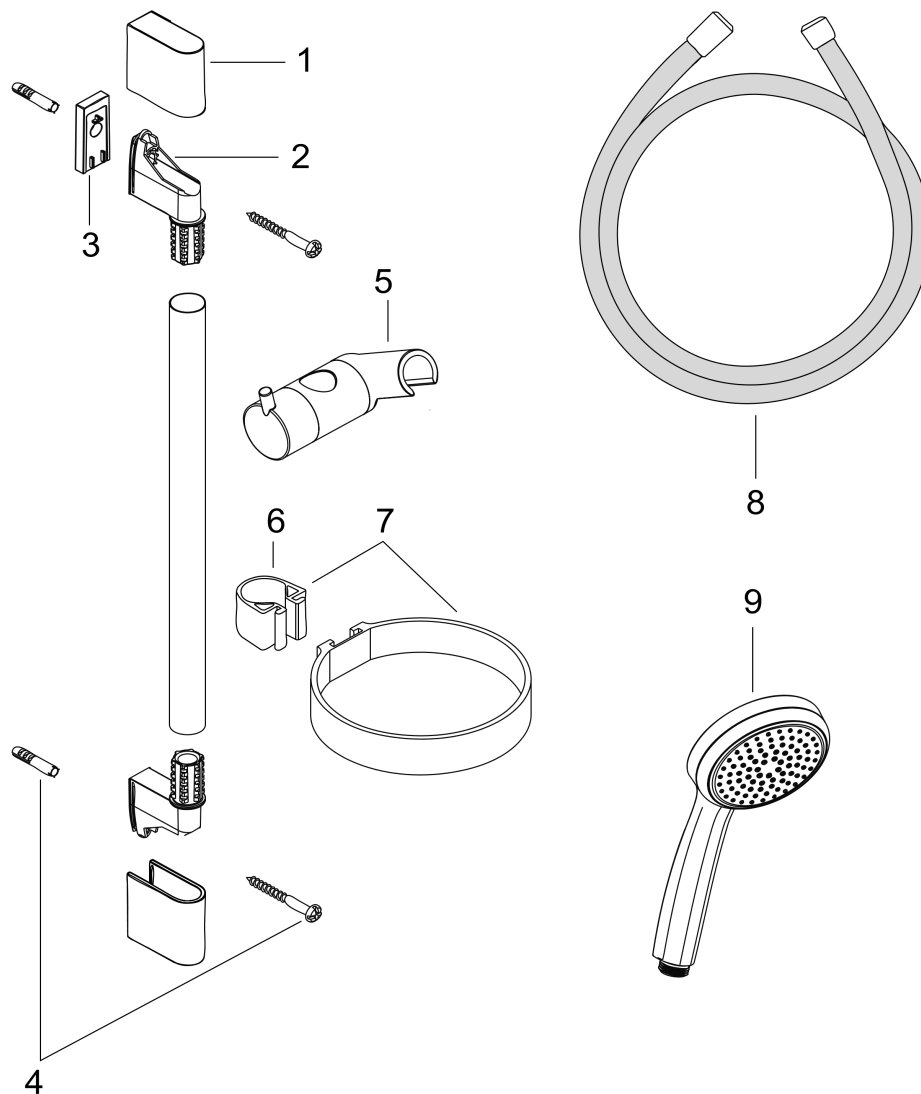

Croma 100
Brauseset Mono mit Brausestange 65 cm und Seifenschale
 Oberflächen: **Chrom** Artikelnummer: **27717000**

Beschreibung

Merkmale

- besteht aus: Handbrause, Brausestange, Brauseschlauch, Handbrausehalterung, Seifenschale
- Brausekopfgröße: 100 mm
- Strahlart: Rain
- Neigungswinkel um 90° verstellbar, Handbrausehalterung schwenkt nach links und rechts sowie oben und unten
- maximale Durchflussmenge bei 3 bar: 16 l/min
- Mindestfließdruck: 1 bar
- brauseseitiger Drehwirbel gegen lästiges Verdrehen des Brauseschlauches
- Wandbefestigung: Schraubbefestigung
- Wandstützen aus Kunststoff
- Brausestangendurchmesser: 22 mm
- Profil Brausestange: rund

Technologie

Zertifikate

Produktabbildung

Maßzeichnung

Croma 100
Brauseset Mono mit Brausestange 65 cm und Seifenschale
 Oberflächen: **Chrom** Artikelnummer: **27717000**

Durchflussdiagramm

Die Verbrauchswerte wurden praxisnah mit den dazugehörigen Armaturen (Thermostat/Mischer/Unterputzventil) gemessen.

Croma 100
Brauseset Mono mit Brausestange 65 cm und Seifenschale
 Oberflächen: **Chrom** Artikelnummer: **27717000**

Einbaubeispiel

Croma 100
Brauseset Mono mit Brausestange 65 cm und Seifenschale
 Oberflächen: **Chrom** Artikelnummer: **27717000**

Explosionszeichnung

Baujahr: >05/11

Croma 100
Brauset Mono mit Brausestange 65 cm und Seifenschale
 Oberflächen: **Chrom** Artikelnummer: **27717000**

Ersatzteilliste

Baujahr: >05/11

Pos.	Beschreibung	Artikelnummer	PG	VE
1	Abdeckung Set	98738000	8	1
2	Wandstütze	96275000	3	1
3	Fliesenausgleichsscheibe 7 mm	97450000	98	1
4	Befestigungsteile	96179000	4	1
5	Schieber kompl.	98753000	9	1
6	Schelle zu Casetta, Ø 22 mm	96189000	2	1
7	Ablage Casetta	28678000	98	1
8	Brauseschlauch Isiflex'B 1,60 m	28276000	98	1
9	Handbrause	28580000	98	1