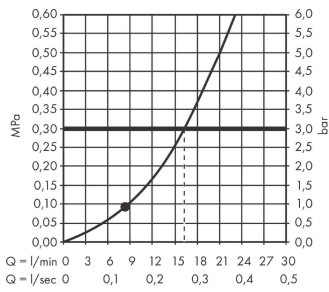

Croma 100
Brauseset Mono mit Brausestange 65 cm und Seifenschale
 Oberflächen: **Chrom** Artikelnummer: **27717000**

Beschreibung

Merkmale

- besteht aus: Handbrause, Brausestange, Brauseschlauch, Handbrausehalterung, Seifenschale
- Brausekopfgröße: 100 mm
- Strahlart: Rain
- Neigungswinkel um 90° verstellbar, Handbrausehalterung schwenkt nach links und rechts sowie oben und unten
- maximale Durchflussmenge bei 3 bar: 16 l/min
- Mindestfließdruck: 1 bar
- brauseseitiger Drehwirbel gegen lästiges Verdrehen des Brauseschlauches
- Wandbefestigung: Schraubbefestigung
- Wandstützen aus Kunststoff
- Brausestangendurchmesser: 22 mm
- Profil Brausestange: rund

Technologie

Zertifikate

Produktabbildung

Maßzeichnung

Croma 100
Brauseset Mono mit Brausestange 65 cm und Seifenschale
 Oberflächen: **Chrom** Artikelnummer: **27717000**

Durchflussdiagramm

Die Verbrauchswerte wurden praxisnah mit den dazugehörigen Armaturen (Thermostat/Mischer/Unterputzventil) gemessen.